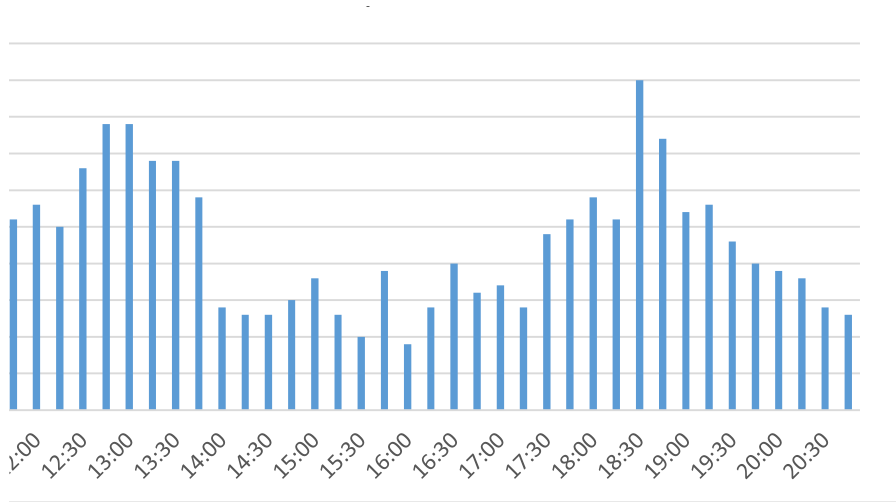

Viernes Olimpia Talcahuano