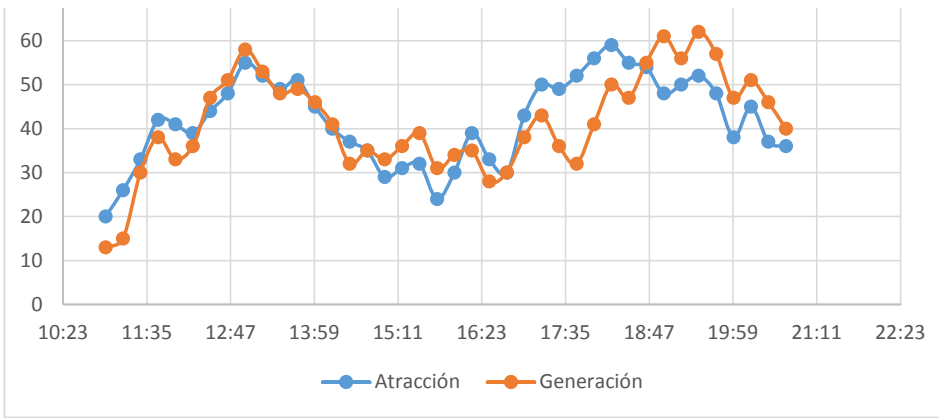

Martes 28 Abril					
Cuarto más cargado	Salen	Cuarto más cargado	Flujo Total 15 min	Entran	Cuarto más cargado
	22		41	29	
	37		72	28	
	34		67	32	
119	31	124	63	33	122
139	35	137	74	37	130
142	31	131	69	36	138
150	37	134	78	45	151
171	39	142	92	43	161
178	46	153	92	51	175
188	42	164	90	57	196
198	48	175	99	60	211
192	50	186	97	56	224
190	39	179	83	41	214
182	29	166	69	33	190
167	29	147	65	29	159
159	25	122	64	31	134
147	20	103	52	35	128
132	32	106	57	33	128
118	28	105	50	28	127
102	26	106	49	36	132
96	32	118	58	32	129
106	31	117	66	28	124
114	31	120	61	37	133
120	31	125	60	36	133
137	39	132	82	42	143
143	37	138	78	39	154
161	41	148	89	48	165
178	44	161	90	52	181
192	56	178	113	58	197
214	52	193	115	63	221
225	61	213	120	56	229
230	55	224	106	46	223
217	45	213	89	44	209
189	36	197	71	48	194
170	44	180	84	39	177
156	41	166	78	34	165
146	38	159	72	37	158
147	40	163	76	34	144
136	44	163	73	36	141
129	40	162	70	30	137
	1518		3074	1612	

230 61

224

63

229

Atracción y Generación de Viajes (Martes)

Atracción y