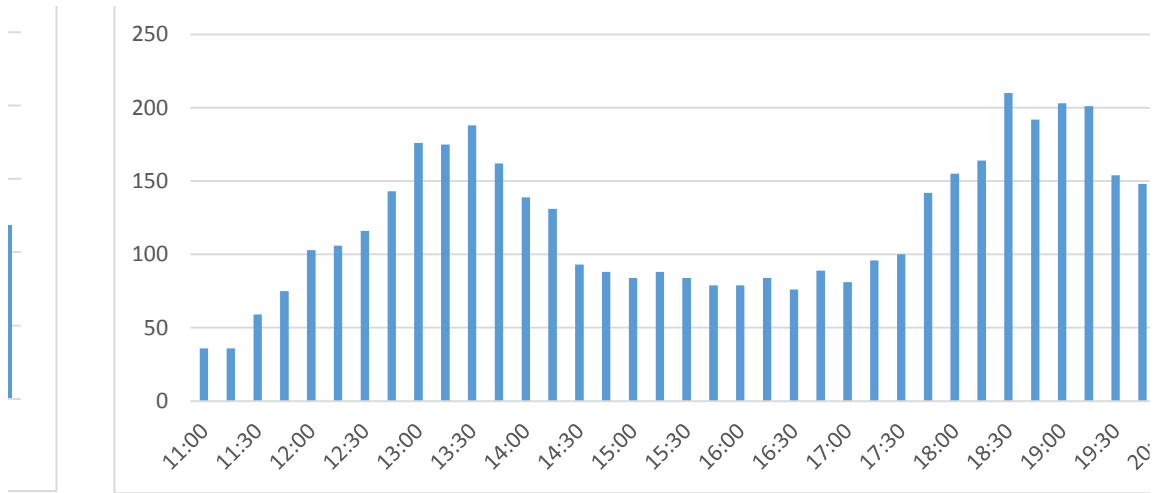

Viernes 22 Mayo	
Flujo en 15 min	Cuarto más cargado
52	
56	
62	
90	260
82	290
96	330
114	382
111	403
172	493
187	584
216	686
176	751
142	721
122	656
97	537
88	449
75	382
84	344
73	320
89	321
83	329
77	322
90	339
81	331
97	345
101	369
112	391
139	449
151	503
165	567
217	672
227	760
222	831
214	880
176	839
178	790
169	737
153	676
144	644
128	594
5108