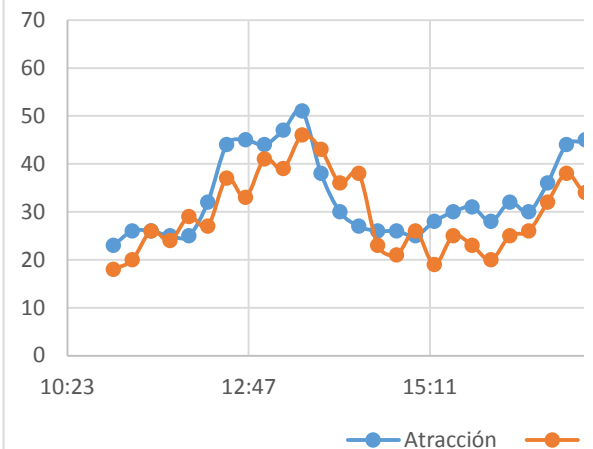

Flujo y Generación de viajes (Miércoles)

Atracción y

Atracción Hora Punta (Miércoles)

Atrac

Generación Hora Punta (Miércoles)

Gene

Jueves 23 Abril		Viernes 24 Abril			
Cuarto más cargado	Flujo Total 15 min	Entran	Cuarto más cargado	Salen	Cuarto más cargado
	44	23		18	
	49	26		20	
	50	26		26	
95	55	25	100	24	88
101	51	25	102	29	99
106	63	32	108	27	106
119	74	44	126	37	117
129	77	45	146	33	126
143	82	44	165	41	138
155	82	47	180	39	150
165	83	51	187	46	159
169	77	38	180	43	169
159	57	30	166	36	164
144	58	27	146	38	163
122	48	26	121	23	140
105	53	26	109	21	118
101	52	25	104	26	108
94	46	28	105	19	89
93	41	30	109	25	91
84	39	31	114	23	93
80	55	28	117	20	87
85	57	32	121	25	93
81	44	30	121	26	94
92	51	36	126	32	103
96	52	44	142	38	121
103	71	45	155	34	130
118	79	50	175	36	140
123	68	54	193	45	153
138	97	57	206	66	181
151	112	58	219	53	200
170	110	53	222	62	226
188	105	48	216	64	245
202	88	43	202	50	229
207	80	48	192	47	223
196	66	42	181	48	209
184	64	22	155	42	187
163	70	29	141	40	177
150	59	25	118	38	168
137	52	37	113	35	155
125	57	28	119	33	146
	2618	1458		1428	

y Generación de viajes (Jueves)

Atracción y Generación de

cción Hora Punta (Jueves)

Atracción Hora Punta

eración Hora Punta (Jueves)

Generación Hora Pur

Flujo Total 15 min
41
46
52
49
54
59
81
78
85
86
97
81
66
65
49
47
51
47
55
54
48
57
56
68
82
79
86
99
123
111
115
112
93
95
90
64
69
63
72
61
2886