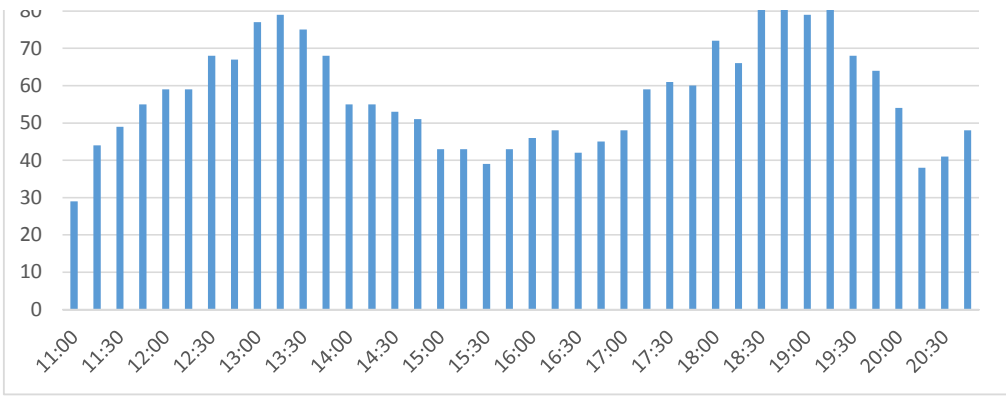

Hora	Lunes 20 Abril		Martes 21 Abril	
	Flujo en 15 min	Cuarto más cargado	Flujo en 15 min	Cuarto más cargado
11:00	29		12	
11:15	44		34	
11:30	49		45	
11:45	55	177	57	148
12:00	59	207	64	200
12:15	59	222	70	236
12:30	68	27	76	267
12:45	67	253	90	300
13:00	77	271	88	324
13:15	79	291	87	341
13:30	75	298	84	349
13:45	68	299	75	334
14:00	55	277	70	316
14:15	55	253	68	297
14:30	53	231	65	278
14:45	51	214	43	246
15:00	43	202	50	226
15:15	43	190	40	198
15:30	39	176	39	172
15:45	43	168	36	165
16:00	46	171	36	151
16:15	48	176	43	154
16:30	42	179	47	162
16:45	45	181	54	180
17:00	48	183	51	195
17:15	59	194	57	209
17:30	61	213	58	220
17:45	60	228	61	227
18:00	72	252	85	261
18:15	66	259	91	295
18:30	84	282	95	332
18:45	84	306	89	360
19:00	79	313	81	356
19:15	83	330	77	342
19:30	68	314	84	331
19:45	64	294	87	329
20:00	54	269	69	317
20:15	38	224	61	301
20:30	41	197	60	277
20:45	48	181	46	236
<b>Total</b>	<b>2301</b>		<b>2525</b>	

Miércoles 22 Abril		Jueves 23 Abril		Vier
Flujo en 15 min	Cuarto más cargado	Flujo en 15 min	Cuarto más cargado	Flujo en 15 min
36		44		41
36		49		46
36		50		52
37	145	55	198	49
39	148	51	205	54
46	158	63	219	59
47	169	74	243	81
48	180	77	265	78
59	200	82	296	85
79	233	82	315	86
81	267	83	324	97
71	290	77	324	81
76	307	57	299	66
58	286	58	275	65
55	260	48	240	49
41	230	53	216	47
43	197	52	211	51
32	171	46	199	47
40	156	41	192	55
44	159	39	178	54
35	151	55	181	48
40	159	57	192	57
48	167	44	195	56
50	173	51	207	68
54	192	52	204	82
65	217	71	218	79
55	224	79	253	86
70	244	68	270	99
73	263	97	315	123
81	279	112	356	111
82	306	110	387	115
85	321	105	424	112
88	336	88	415	93
100	355	80	383	95
82	355	66	339	90
78	348	64	298	64
42	302	70	280	69
35	237	59	259	63
42	197	52	245	72
34	153	57	238	61
<b>2243</b>		<b>2618</b>		<b>2886</b>