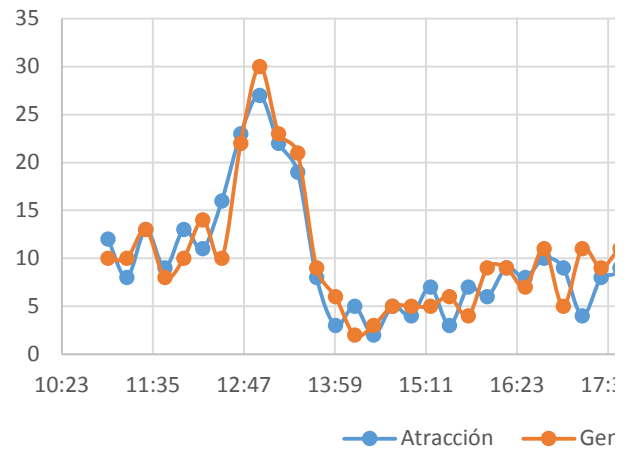

Atracción y Generación de V