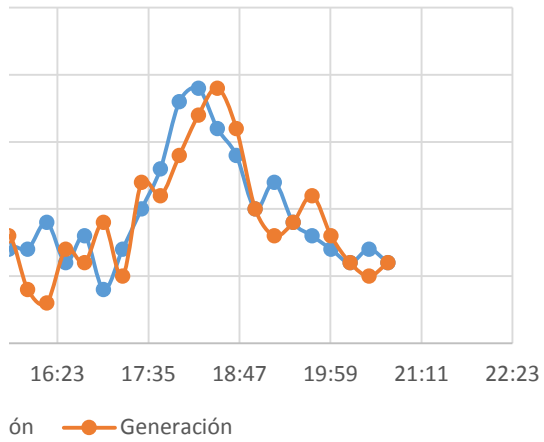

Evolución de Viajes (Jueves)