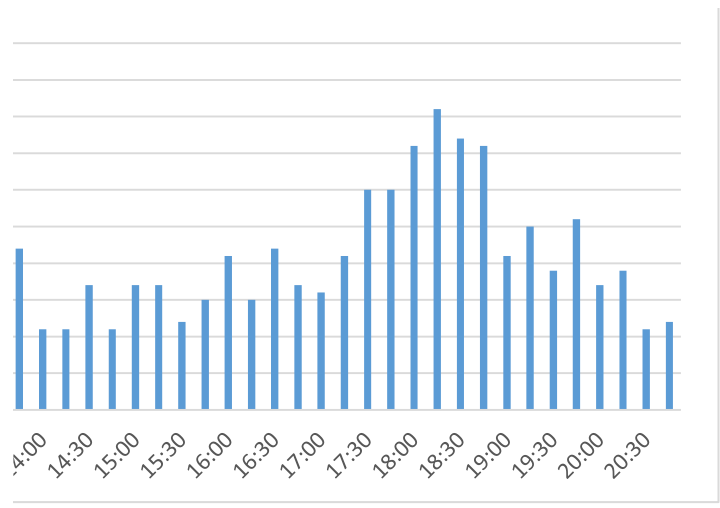

Lunes 15 Junio						
Hora	Entran	Cuarto más cargado	Salen	Cuarto más cargado	Flujo Total 15 min	Entran
11:00	14		12		26	13
11:15	10		12		22	8
11:30	15		15		30	12
11:45	11	50	10	49	21	15
12:00	15	51	12	49	27	16
12:15	13	54	16	53	29	14
12:30	18	57	12	50	30	20
12:45	25	71	24	64	49	19
13:00	29	85	32	84	61	20
13:15	24	96	25	93	49	17
13:30	21	99	23	104	44	14
13:45	10	84	11	91	21	12
14:00	5	60	8	67	13	5
14:15	7	43	4	46	11	8
14:30	4	26	5	28	9	6
14:45	7	23	7	24	14	9
15:00	6	24	7	23	13	8
15:15	9	26	7	26	16	6
15:30	5	27	8	29	13	4
15:45	9	29	6	28	15	8
16:00	8	31	11	32	19	4
16:15	11	33	11	36	22	10
16:30	10	38	9	37	19	7
16:45	12	41	13	44	25	9
17:00	11	44	7	40	18	7
17:15	6	39	13	42	19	8
17:30	10	39	11	44	21	11
17:45	11	38	13	44	24	14
18:00	22	49	13	50	35	18
18:15	24	67	17	54	41	16
18:30	19	76	19	62	38	21
18:45	17	82	21	70	38	18
19:00	13	73	18	75	31	11
19:15	15	64	19	77	34	13
19:30	12	57	8	66	20	11
19:45	8	48	6	51	14	10
20:00	7	42	6	39	13	12
20:15	9	36	8	28	17	9
20:30	6	30	5	25	11	8
20:45	8	30	6	25	14	6
Total	496		490		986	457