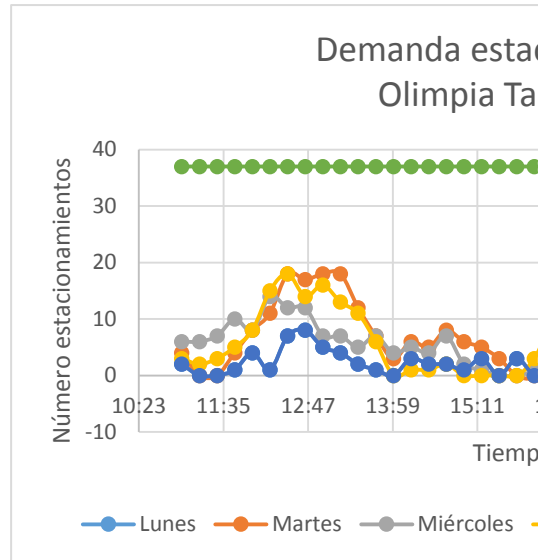

Miércoles 17 Junio			Jueves 18 Junio			V
Entran	Salen	stacionamient	Entran	Salen	stacionamient	Entran
15	9	6	12	9	3	12
12	12	6	7	8	2	8
11	10	7	11	10	3	13
15	12	10	14	12	5	9
13	15	8	14	11	8	13
16	10	14	19	12	15	11
19	21	12	21	18	18	16
23	23	12	18	22	14	23
20	25	7	19	17	16	27
21	21	7	16	19	13	22
14	16	5	15	17	11	19
12	10	7	11	16	6	8
4	7	4	6	10	0	3
6	5	5	7	6	1	5
8	9	4	5	5	1	2
7	4	7	7	6	2	5
6	11	2	5	9	0	4
8	9	1	5	6	0	7
5	7	0	3	5	0	3
7	8	0	7	8	0	7
11	10	1	7	4	3	6
9	6	4	9	3	9	9
11	11	4	6	7	8	8
8	9	3	8	6	10	10
7	9	1	4	9	5	9
9	12	0	7	5	7	4
16	14	2	10	12	5	8
15	15	2	13	11	7	9
18	18	2	18	14	11	20
22	19	5	19	17	13	22
17	20	2	16	19	10	17
20	16	6	14	16	8	15
10	11	5	10	10	8	11
12	13	4	12	8	12	13
10	9	5	9	9	12	10
15	11	9	8	11	9	6
8	9	8	7	8	8	5
11	8	11	6	6	8	7
7	4	14	7	5	10	4
5	7	12	6	6	10	6
483	475		418	412		416

14
12:15

18
12:30