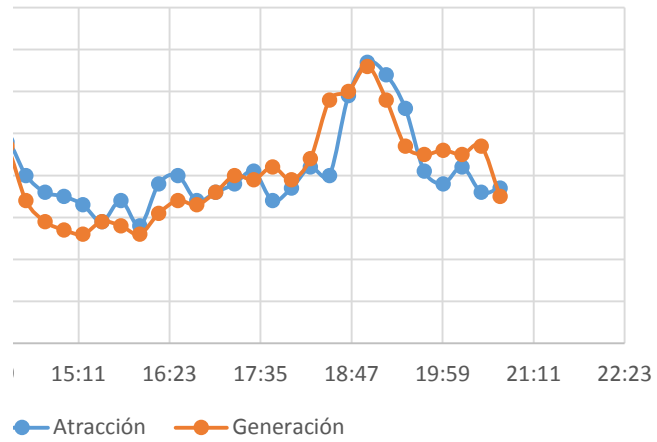

Generación de Viajes (Jueves)