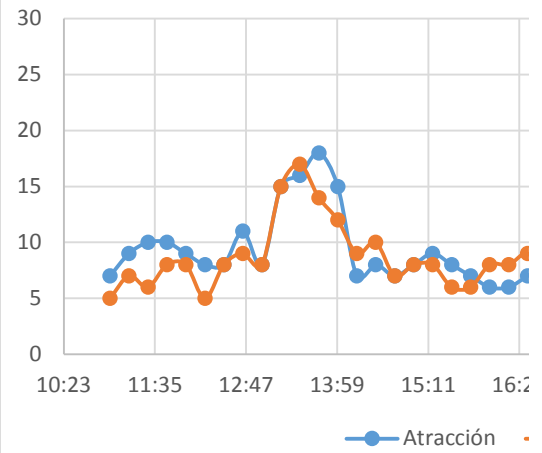

Atracción y Generación