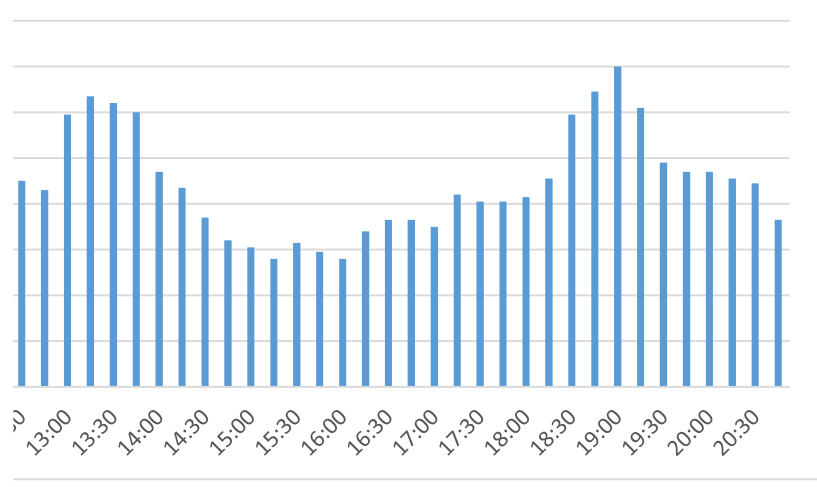

Lunes 25 Mayo						
Hora	Entran	Cuarto más cargado	Salen	Cuarto más cargado	Flujo Total 15 min	Entran
11:00	26		14		40	27
11:15	27		17		44	30
11:30	32		25		57	29
11:45	35	120	24	80	59	34
12:00	33	127	21	87	54	28
12:15	34	134	23	93	57	33
12:30	41	143	40	108	81	37
12:45	44	152	46	130	90	41
13:00	45	164	51	160	96	56
13:15	48	178	48	185	96	62
13:30	56	193	64	209	120	59
13:45	52	201	56	219	108	56
14:00	42	198	43	211	85	41
14:15	39	189	38	201	77	38
14:30	34	167	36	173	70	44
14:45	31	146	40	157	71	37
15:00	29	133	31	145	60	37
15:15	26	120	33	140	59	32
15:30	31	117	36	140	67	34
15:45	29	115	26	126	55	30
16:00	27	113	22	117	49	31
16:15	30	117	30	114	60	41
16:30	31	117	32	110	63	45
16:45	35	123	35	119	70	43
17:00	29	125	42	139	71	37
17:15	42	137	45	154	87	43
17:30	40	146	40	162	80	41
17:45	37	148	41	168	78	38
18:00	43	162	35	161	78	42
18:15	47	167	49	165	96	44
18:30	62	189	57	182	119	58
18:45	69	221	61	202	130	66
19:00	72	250	64	231	136	74
19:15	65	268	55	237	120	61
19:30	51	257	43	223	94	49
19:45	45	233	44	206	89	51
20:00	48	209	38	180	86	45
20:15	43	187	42	167	85	47
20:30	42	178	48	172	90	40
20:45	36	169	39	167	75	38
Total	1628		1574		3202	1719

Max

72

268

64

237

74