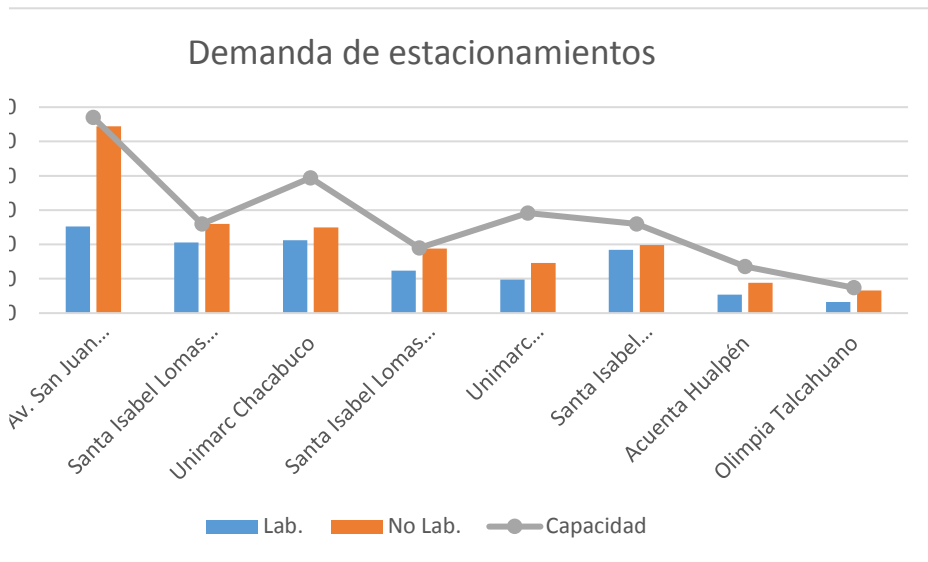

Lunes						
Hora	Atracción	media	desv std	estadístico	Hora	Atracción
11:00	15				11:00	15
11:15	24				11:15	24
11:30	23				11:30	23
11:45	30				11:45	30
12:00	31				12:00	31
12:15	32				12:15	32
12:30	36				12:30	36
12:45	37				12:45	37
13:00	39				13:00	39
13:15	38				13:15	38
13:30	31				13:30	31
13:45	32				13:45	32
14:00	29				14:00	29
14:15	32	30,643	6,500		14:15	32
14:30	31					
14:45	27					
15:00	22					
15:15	24					
15:30	23					
15:45	22					
16:00	25					
16:15	23					
16:30	20					
16:45	18					
17:00	23					
17:15	31	24,083	3,942	3,159		
17:30	31				17:30	31
17:45	33				17:45	33
18:00	43				18:00	43
18:15	41				18:15	41
18:30	46				18:30	46
18:45	38				18:45	38
19:00	36				19:00	36
19:15	35				19:15	35
19:30	33				19:30	33
19:45	32				19:45	32
20:00	27				20:00	27
20:15	18				20:15	18
20:30	20				20:30	20
20:45	17	32,143	8,995	-3,030	20:45	17

1168

Lunes						
Hora	Generación	media	desv std	estadístico	Hora	Generación
11:00	14				11:00	14
11:15	20				11:15	20
11:30	26				11:30	26