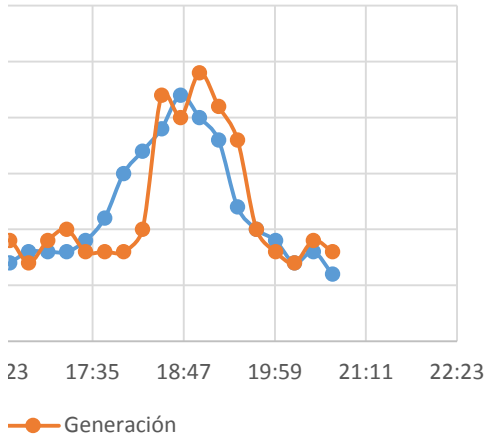

ión de Viajes (Jueves)