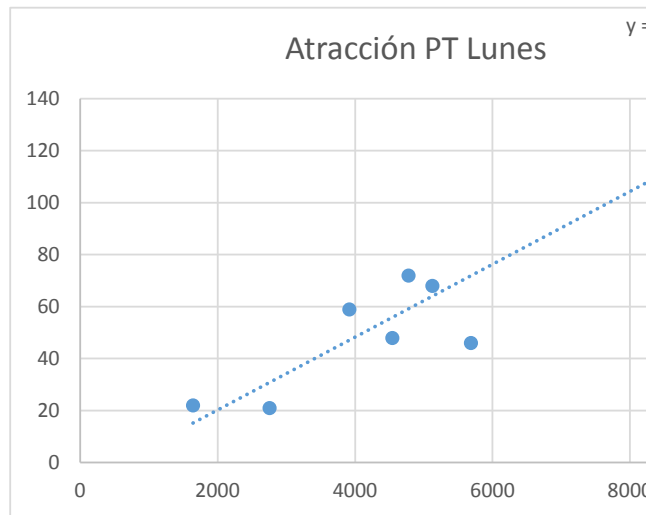

ión						
		VPT				
Jueves	Viernes	Lunes	Martes	Miércoles	Jueves	Viernes
	112	124	114	15		124
42	51	46	54	50	68	58
63	68	68	75	74	71	72
66	67	72	74	73	67	75
44	49	48	56	54	54	61
68		59	63	63	74	
18	18	21	16	20	18	22
21	27	22	21	22	19	22
46,00	56,00	57,50	59,13	46,38	53,00	62,00
20,825	30,984	32,863	31,280	24,183	24,386	34,952
7	7	8	8	8	7	7
2,776	2,776	2,365	2,365	2,365	2,447	2,447
t						
Jueves	Viernes	Lunes	Martes	Miércoles	Jueves	Viernes
-0,336	0,407	0,000	0,101	-0,771	-0,303	0,353
-0,356	0,390	-0,101	0,000	-0,912	-0,425	0,237
-0,418	0,311	0,771	0,912	0,000	0,527	1,633
0,000	0,709	0,303	0,425	-0,527	0,000	0,939
-0,709	0,000	-0,256	-0,167	-0,993	-0,559	0,000