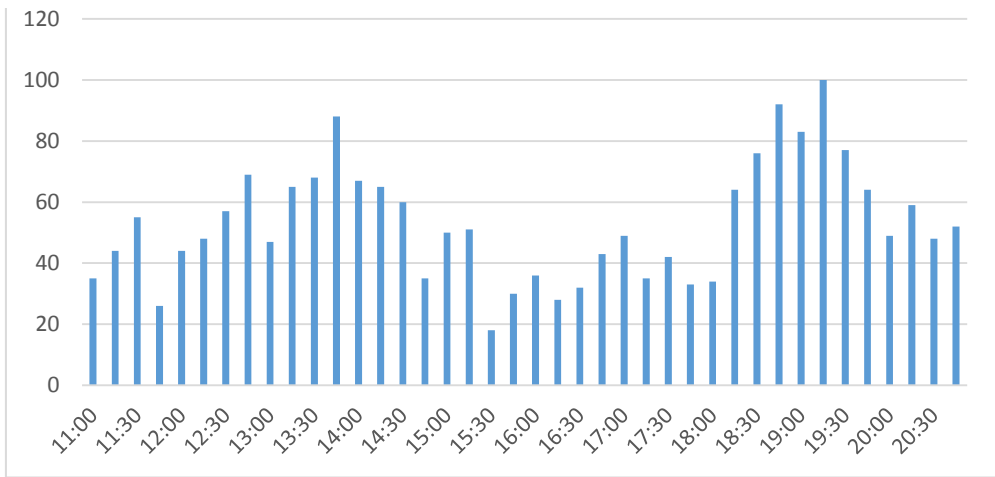

Miércoles 24 Junio		Jueves 25 Junio		Viernes
Flujo en 15 min	Cuarto más cargado	Flujo en 15 min	Cuarto más cargado	Flujo en 15 min
33		37		36
41		43		44
38		35		40
22	134	40	85	35
41	142	42	100	45
51	152	50	112	54
55	169	59	138	61
55	202	70	157	67
74	235	72	191	78
86	270	83	225	89
86	301	88	259	93
85	331	80	299	87
64	321	69	280	68
61	296	67	245	68
58	268	62	213	64
52	235	26	183	43
54	225	38	173	41
50	214	37	176	42
30	186	26	168	32
34	168	32	148	37
48	162	38	157	47
52	164	30	171	45
40	174	34	186	41
45	185	45	205	49
49	186	51	204	54
44	178	37	204	44
51	189	44	217	51
56	200	37	252	50
54	205	42	284	52
80	241	76	300	82
89	279	93	319	95
105	328	101	324	112
99	373	109	334	108
90	383	98	315	109
87	381	79	306	87
74	350	66	289	74
66	317	51	281	62
68	295	61	300	68
50	258	50	277	54
56	240	54	269	59
2373		2252		2467

Martes Unimarc Andalue