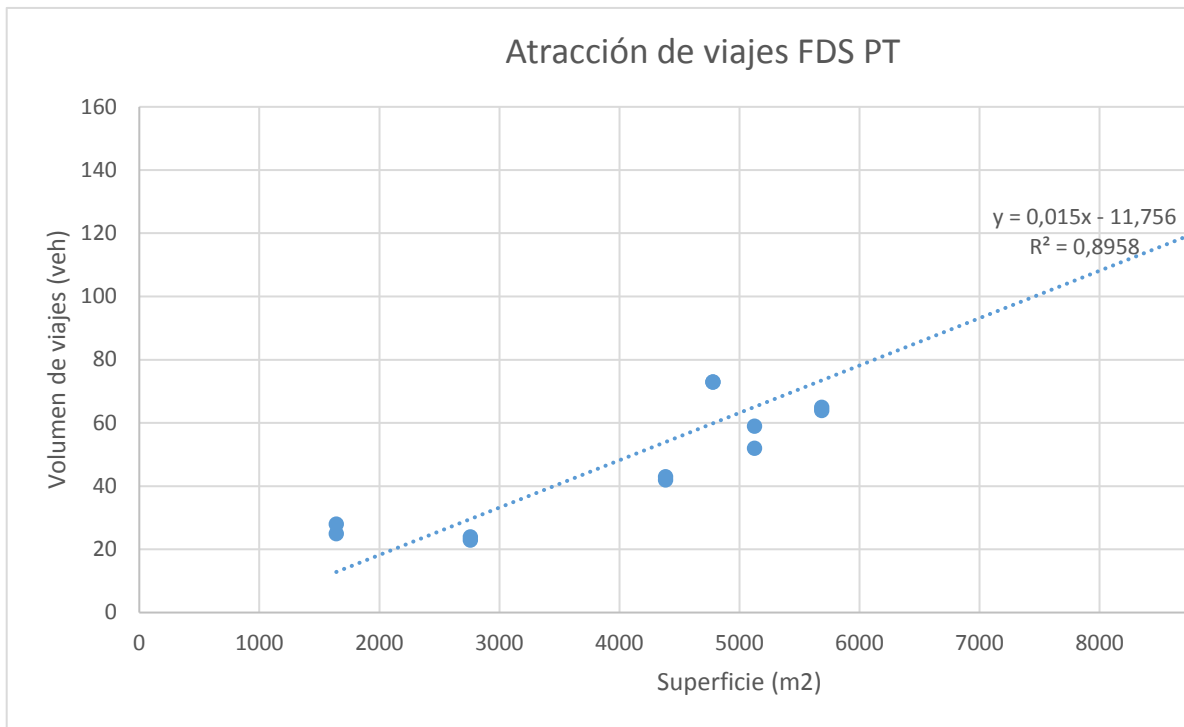

ATRACCIÓN			
	PMD	R2	PT	R2
NO LAB	$0,0112X+4,18$	0,82	$0,0166X-19,83$	0,896
LAB	$0,011X-1,47$	0,78	$0,0138X-4,82$	0,837