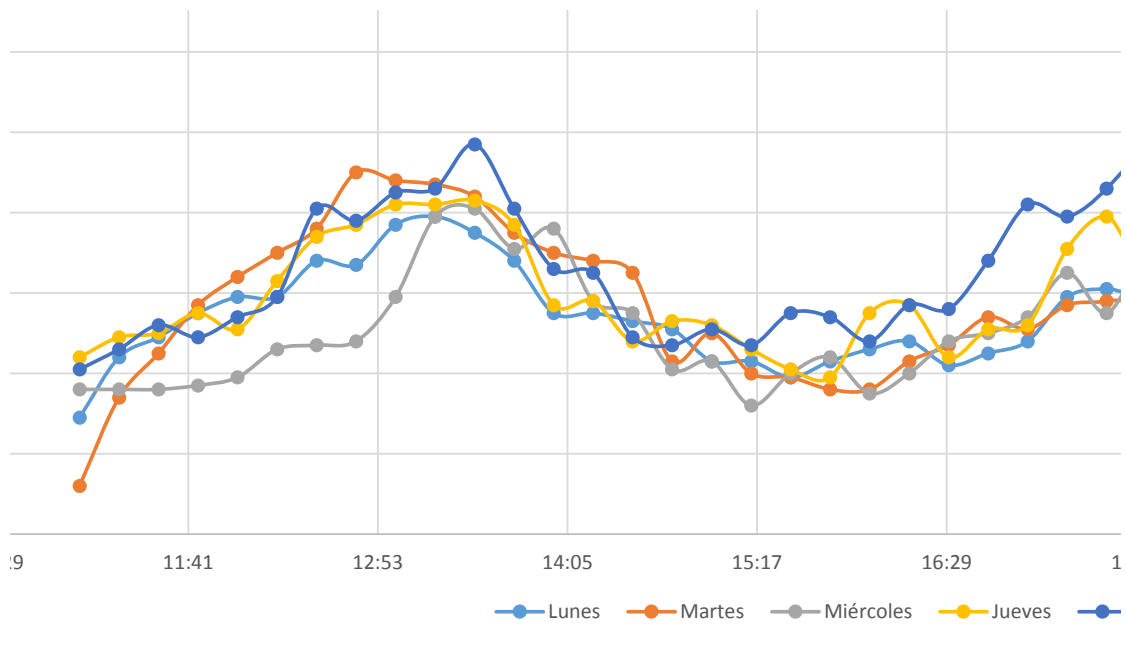

J	V
44	41
49	46
50	52
55	49
51	54
63	59
74	81
77	78
82	85
82	86
83	97
77	81
57	66
58	65
48	49
53	47
52	51
46	47
41	55
39	54
55	48
57	57
44	56
51	68
52	82
71	79
79	86
68	99
97	123
112	111
110	115
105	112
88	93
80	95
66	90
64	64
70	69
59	63
52	72
57	61

Flujo Semanal