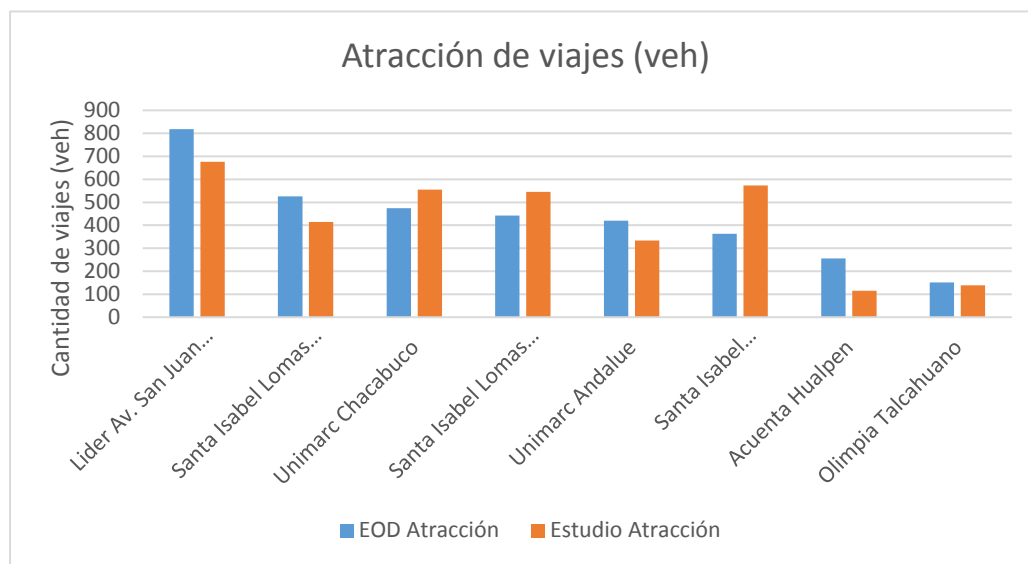

Centros Comerciales	Superficie (m²)		EOD	EOD	Estudio
	a Centro Comercial		Atracción	Generación	Atracción
Lider Av. San Juan Bosco	8842	Lider Av. San J	819	441	676
Santa Isabel Lomas Coloradas	5684	Santa Isabel L	526	284	414
Unimarc Chacabuco	5125	Unimarc Chac	475	256	555
Santa Isabel Lomas San Andres	4778	Santa Isabel L	442	238	545
Unimarc Andalue	4543	Unimarc Anda	421	227	334
Santa Isabel Michimalonco	3914	Santa Isabel M	362	195	573
Acuenta Hualpen	2757	Acuenta Hualp	255	138	115
Olimpia Talcahuano	1641	Olimpia Talca	152	82	139