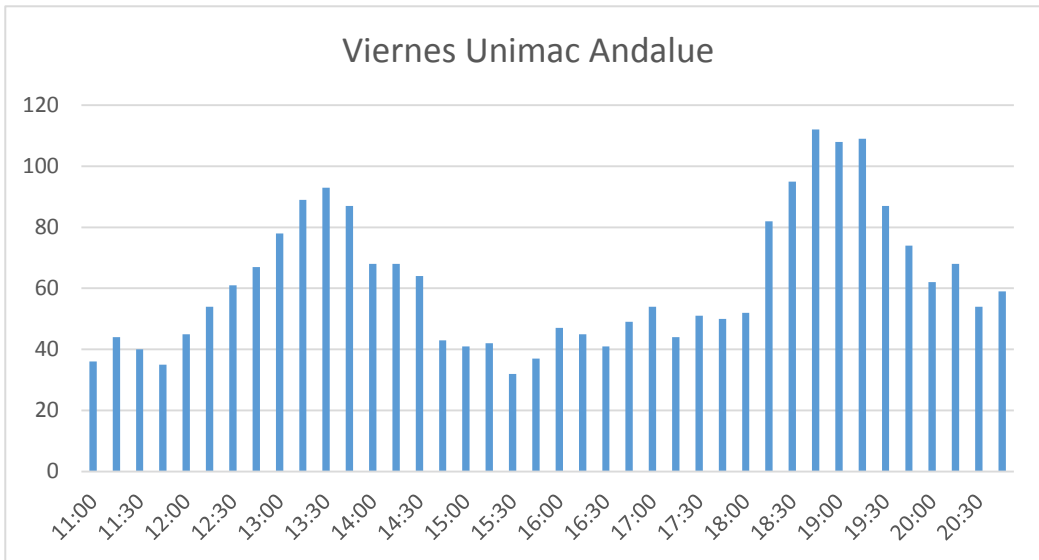

es 26 Junio
Cuarto más cargado
155
164
174
195
227
260
295
327
347
337
316
287
243
216
190
158
152
158
161
170
182
189
188
198
199
197
235
279
341
397
424
416
378
332
291
258
243