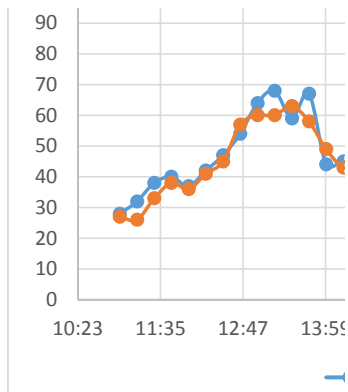

Generación Hora Punta (Martes)

Genera

Miércoles 29 Abril			Jueve		
Salen	Cuarto más cargado	Flujo Total 15 min	Entran	Cuarto más cargado	Salen
22		51	28		27
26		54	32		26
30		62	38		33
33	111	66	40	138	38
31	120	68	37	147	36
30	124	66	42	157	41
35	129	80	47	166	45
39	135	82	54	180	57
36	140	87	64	207	60
51	161	108	68	233	60
56	182	116	59	245	63
62	205	118	67	258	58
51	220	92	44	238	49
41	210	74	45	215	43
33	187	62	41	197	44
27	152	58	44	174	40
29	130	64	40	170	29
33	122	66	38	163	27
31	120	59	45	167	30
29	122	65	38	161	35
31	124	63	43	164	36
25	116	53	37	163	43
30	115	67	44	162	38
32	118	68	40	164	41
34	121	76	52	173	46
38	134	77	58	194	50
42	146	90	69	219	66
48	162	100	66	245	82
53	181	111	71	264	75
61	204	124	74	280	86
59	221	115	63	274	73
56	229	102	58	266	60
47	223	91	64	259	63
50	212	98	54	239	59
42	195	81	56	232	56
36	175	70	61	235	63
42	170	79	64	235	57
34	154	68	52	233	55
43	155	79	54	231	47
48	167	78	45	215	50
1576		3188	2036		1987

62

229

74

280

86

Generación de Viajes (Miércoles)

Atracción y

ión Hora Punta (Miércoles)

Atrac

ación Hora Punta (Miércoles)

Gener

es 30 Abril	
Cuarto más cargado	Flujo Total 15 min
	55
	58
	71
124	78
133	73
148	83
160	92
179	111
203	124
222	128
240	122
241	125
230	93
213	88
194	85
176	84
156	69
140	65
126	75
121	73
128	79
144	80
152	82
158	81
168	98
175	108
203	135
244	148
273	146
309	160
316	136
294	118
282	127
255	113
238	112
241	124
235	121
231	107
222	101
209	95
	4023