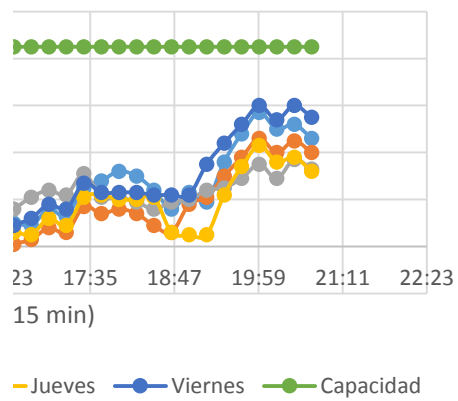

Instrumentos
de valor

Viernes 26 Junio		
Salen	Estacionamiento	Capacidad
16	4	85
20	8	85
19	10	85
14	17	85
22	18	85
27	18	85
30	19	85
38	10	85
40	8	85
44	9	85
44	14	85
43	15	85
31	21	85
33	23	85
31	25	85
23	22	85
24	15	85
22	13	85
16	13	85
19	12	85
26	7	85
24	4	85
18	9	85
23	12	85
24	18	85
23	16	85
20	27	85
27	23	85
26	23	85
41	23	85
48	22	85
56	22	85
54	22	85
48	35	85
39	44	85
33	52	85
27	60	85
37	54	85
24	60	85
32	55	85
1206		

60
20:00