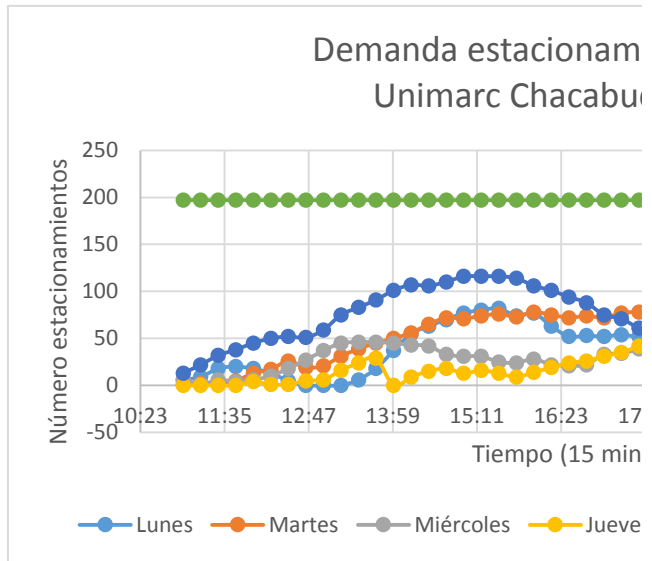

### Punta (Viernes)

:23 17:35 18:47 19:59 21:11 22:23

### Punta (Viernes)

:23 17:35 18:47 19:59 21:11 22:23

197	Lunes 11 Mayo			Martes 12 Mayo		
Hora	Entran	Salen	Estacionamiento	Entran	Salen	Estacionamiento
11:00	21	15	6	16	15	1
11:15	20	17	9	14	12	2
11:30	25	16	18	21	20	3
11:45	31	29	20	26	24	5
12:00	36	38	18	37	29	13
12:15	40	45	13	41	37	17
12:30	33	41	5	44	35	26
12:45	45	50	0	42	49	19
13:00	54	56	0	56	54	21
13:15	62	64	0	62	52	31
13:30	67	61	6	65	57	39
13:45	66	54	18	68	62	45
14:00	64	45	37	71	66	50
14:15	59	41	55	67	61	56
14:30	51	43	63	56	47	65
14:45	46	39	70	49	42	72
15:00	43	36	77	37	38	71
15:15	45	42	80	44	41	74
15:30	40	38	82	38	36	76
15:45	34	42	74	33	36	73
16:00	40	37	77	34	29	78
16:15	31	45	63	38	41	75
16:30	27	38	52	33	36	72
16:45	36	35	53	35	33	74
17:00	40	41	52	39	41	72
17:15	47	45	54	43	38	77
17:30	46	48	52	46	45	78
17:45	51	46	57	49	52	75
18:00	64	59	62	75	59	91
18:15	59	57	64	72	68	95
18:30	68	62	70	69	61	103
18:45	65	56	79	64	73	94
19:00	51	49	81	52	67	79
19:15	45	40	86	48	56	71
19:30	42	41	87	47	47	71
19:45	45	38	94	51	42	80
20:00	50	44	100	46	45	81
20:15	48	36	112	40	49	72
20:30	40	39	113	34	41	65
20:45	32	41	104	26	51	40
<b>Total</b>	<b>1809</b>	<b>1709</b>		<b>1828</b>	<b>1787</b>	
			113			103
			20:30			18:30