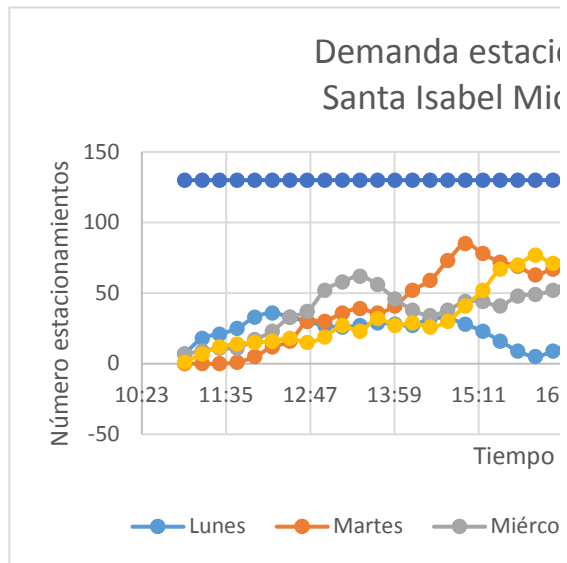

Abril	Miércoles 29 Abril			Jueves 30 A	
Estacionamientos	Entran	Salen	Estacionamientos	Entran	Salen
0	29	22	7	28	27
0	28	26	9	32	26
0	32	30	11	38	33
1	33	33	11	40	38
5	37	31	17	37	36
12	36	30	23	42	41
16	45	35	33	47	45
30	43	39	37	54	57
30	51	36	52	64	60
36	57	51	58	68	60
39	60	56	62	59	63
36	56	62	56	67	58
41	41	51	46	44	49
52	33	41	38	45	43
59	29	33	34	41	44
73	31	27	38	44	40
85	35	29	44	40	29
78	33	33	44	38	27
72	28	31	41	45	30
69	36	29	48	38	35
63	32	31	49	43	36
67	28	25	52	37	43
66	37	30	59	44	38
64	36	32	63	40	41
68	42	34	71	52	46
72	39	38	72	58	50
79	48	42	78	69	66
81	52	48	82	66	82
82	58	53	87	71	75
93	63	61	89	74	86
91	56	59	86	63	73
87	46	56	76	58	60
86	44	47	73	64	63
85	48	50	71	54	59
81	39	42	68	56	56
77	34	36	66	61	63
73	37	42	61	64	57
69	34	34	61	52	55
54	36	43	54	54	47
44	30	48	36	45	50
	1612	1576		2036	1987

93
18:15

89
18:15