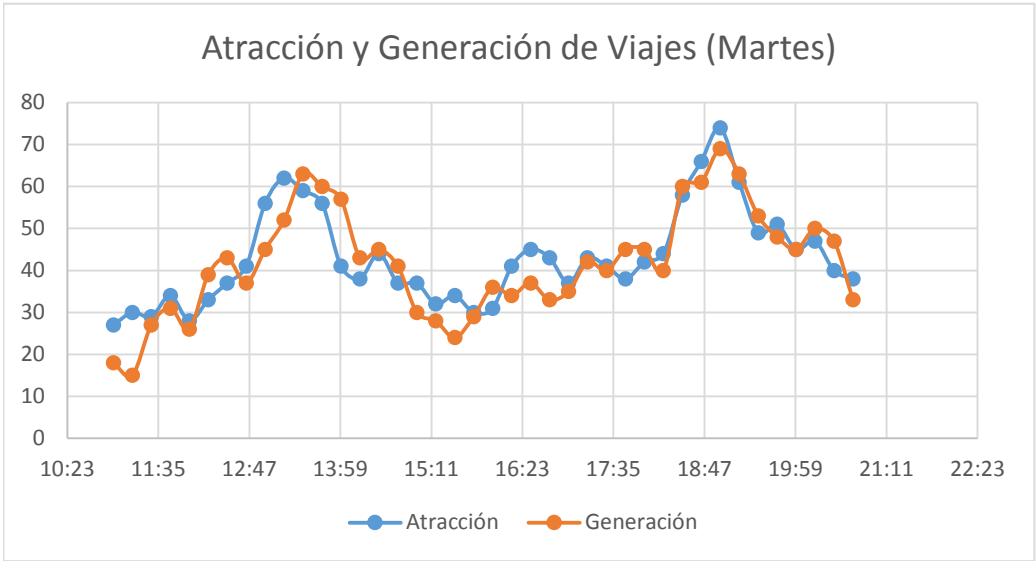

Max

72

268

64

237

74

Martes 26 Mayo				Miérco		
Cuarto más cargado	Salen	Cuarto más cargado	Flujo Total 15 min	Entran	Cuarto más cargado	Salen
	18		45	29		22
	15		45	33		19
	27		56	31		28
120	31	91	65	35	128	30
121	26	99	54	37	136	26
124	39	123	72	34	137	33
132	43	139	80	44	150	46
139	37	145	78	43	158	43
167	45	164	101	59	180	60
196	52	177	114	62	208	65
218	63	197	122	66	230	58
233	60	220	116	57	244	63
218	57	232	98	42	227	52
194	43	223	81	39	204	48
179	45	205	89	39	177	35
160	41	186	78	34	154	30
156	30	159	67	33	145	28
150	28	144	60	29	135	27
140	24	123	58	33	129	30
133	29	111	59	30	125	29
127	36	117	67	29	121	27
136	34	123	75	36	128	32
147	37	136	82	38	133	35
160	33	140	76	39	142	34
166	35	139	72	33	146	37
168	42	147	85	43	153	41
164	40	150	81	41	156	40
159	45	162	83	38	155	43
164	45	172	87	43	165	40
165	40	170	84	46	168	45
182	60	190	118	60	187	59
210	61	206	127	68	217	61
242	69	230	143	73	247	67
259	63	253	124	63	264	59
250	53	246	102	50	254	48
235	48	233	99	48	234	46
206	45	209	90	47	208	47
192	50	196	97	45	190	46
183	47	190	87	41	181	48
170	33	175	71	37	170	36
	1669		3388	1727		1663