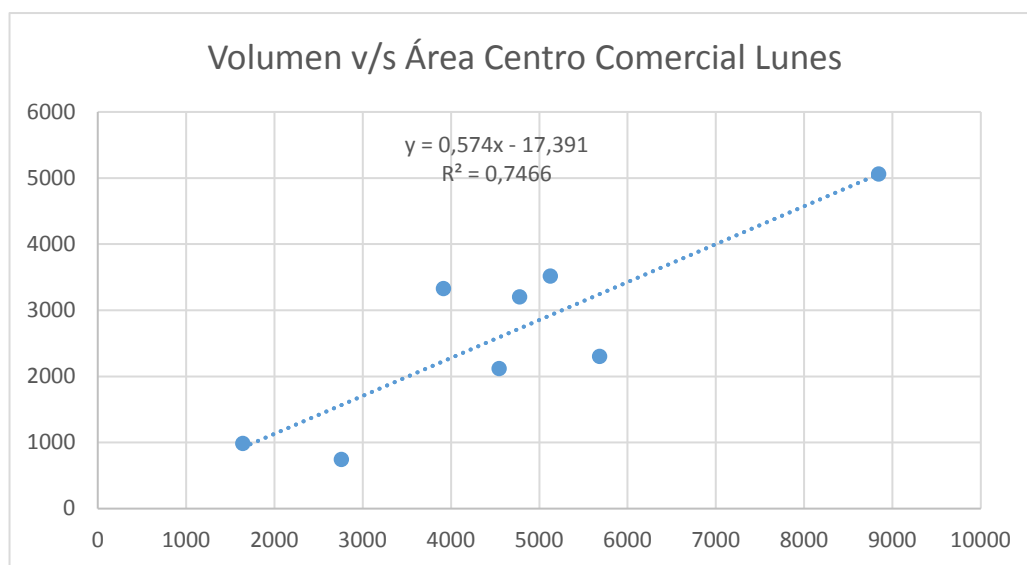

Centros Comerciales	Superficies (m²)		
	Área Centro Comercial	Área Estacionamientos	Área total terreno
Olimpia Talcahuano	1641	939	2196
Acuenta Hualpen	2757	1328	4395
Unimarc Chacabuco	5125	3087	7332
Santa Isabel Michimalonco	3914	3476	7351
Unimarc Andalue	4543	2044	7368
Santa Isabel Lomas San Andres	4778	2234	8587
Lider Av. San Juan Bosco	8842	5098	12245
Santa Isabel Lomas Coloradas	5684	3410	14119