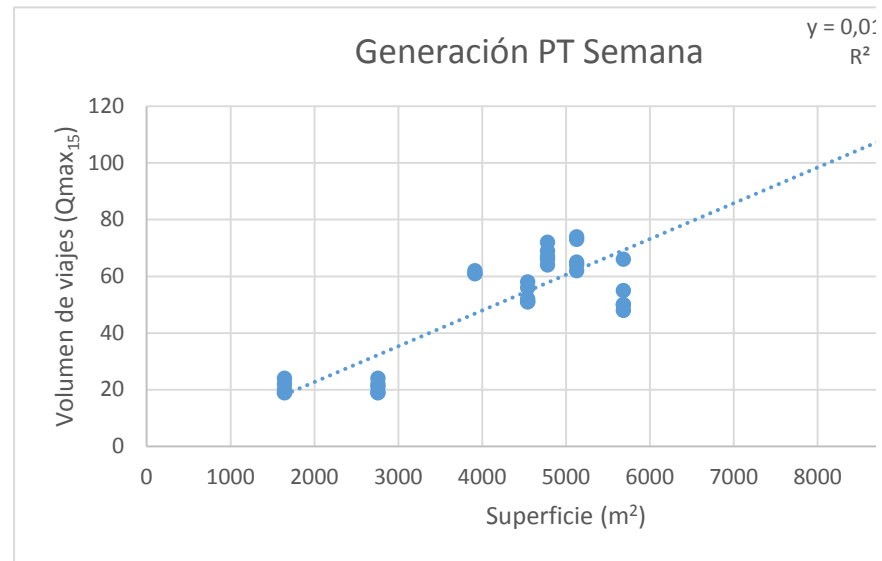

Generación
PT
114
102
114
112
48
50
50
55
66
62
73
65
64
74
64
69
67
66
72
52
51
51
58
56
62
61
61
19
19
22
21
24
22
24
20
19
19