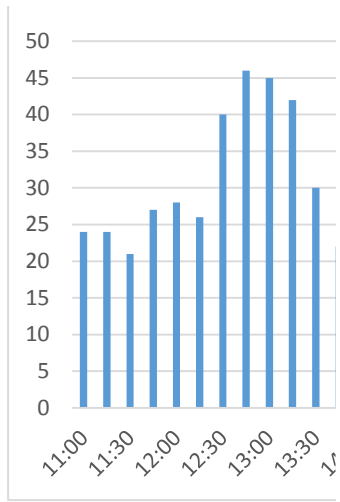

Viernes Olimpia Talcahuano