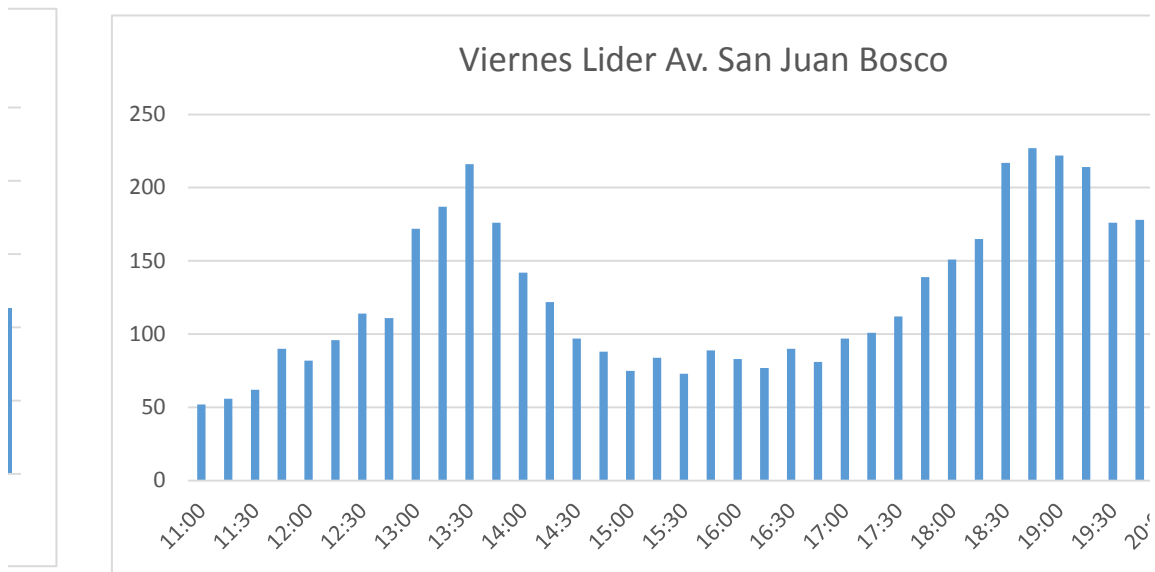

Viernes 22 Mayo	
Flujo en 15 min	Cuarto más cargado
52	
56	
62	
90	260
82	290
96	330
114	382
111	403
172	493
187	584
216	686
176	751
142	721
122	656
97	537
88	449
75	382
84	344
73	320
89	321
83	329
77	322
90	339
81	331
97	345
101	369
112	391
139	449
151	503
165	567
217	672
227	760
222	831
214	880
176	839
178	790
169	737
153	676
144	644
128	594
5108