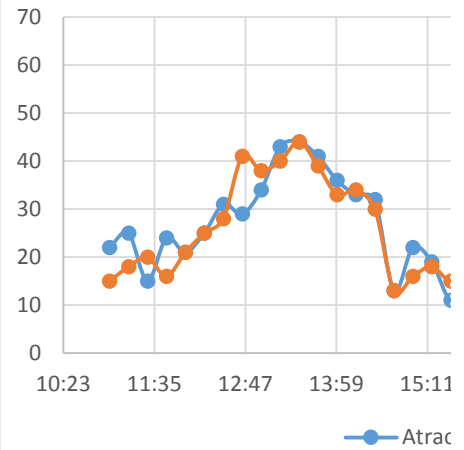

Atracción y Gene