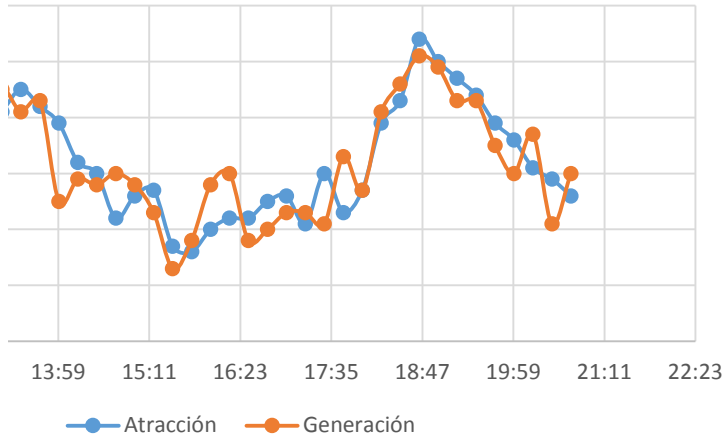

ón y Generación de Viajes (Miércoles)