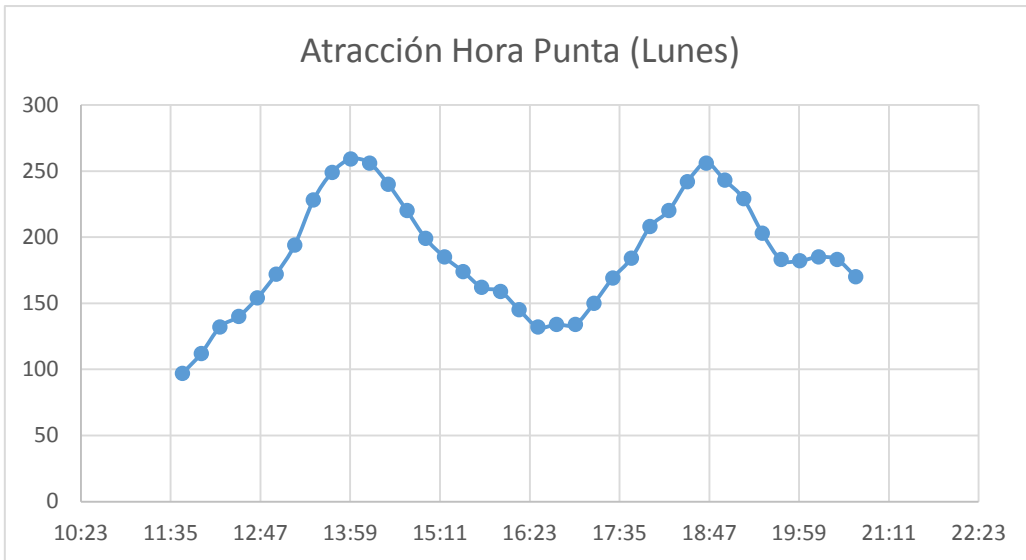

Max

68

259

64

235

75

Martes 12 Mayo				Miérco		
Cuarto más cargado	Salen	Cuarto más cargado	Flujo Total 15 min	Entran	Cuarto más cargado	Salen
	15		31	22		16
	12		26	14		19
	20		41	20		15
77	24	71	50	23	79	25
98	29	85	66	36	93	34
125	37	110	78	43	122	39
148	35	125	79	51	153	43
164	49	150	91	50	180	41
183	54	175	110	57	201	47
204	52	190	114	62	220	54
225	57	212	122	59	228	58
251	62	225	130	55	233	55
266	66	237	137	48	224	49
271	61	246	128	50	212	52
262	47	236	103	43	196	44
243	42	216	91	36	177	45
209	38	188	75	37	166	39
186	41	168	85	34	150	34
168	36	157	74	29	136	35
152	36	151	69	31	131	32
149	29	142	63	32	126	28
143	41	142	79	29	121	35
138	36	142	69	31	123	32
140	33	139	68	35	127	34
145	41	151	80	42	137	31
150	38	148	81	38	146	37
163	45	157	91	46	161	41
177	52	176	101	53	179	44
213	59	194	134	61	198	55
242	68	224	140	66	226	59
265	61	240	130	74	254	65
280	73	261	137	65	266	57
257	67	269	119	54	259	51
233	56	257	104	56	249	46
211	47	243	94	50	225	45
198	42	212	93	47	207	42
192	45	190	91	51	204	41
184	49	183	89	46	194	45
171	41	177	75	38	182	43
146	51	186	77	32	167	38
	1787		3615	1746		1645