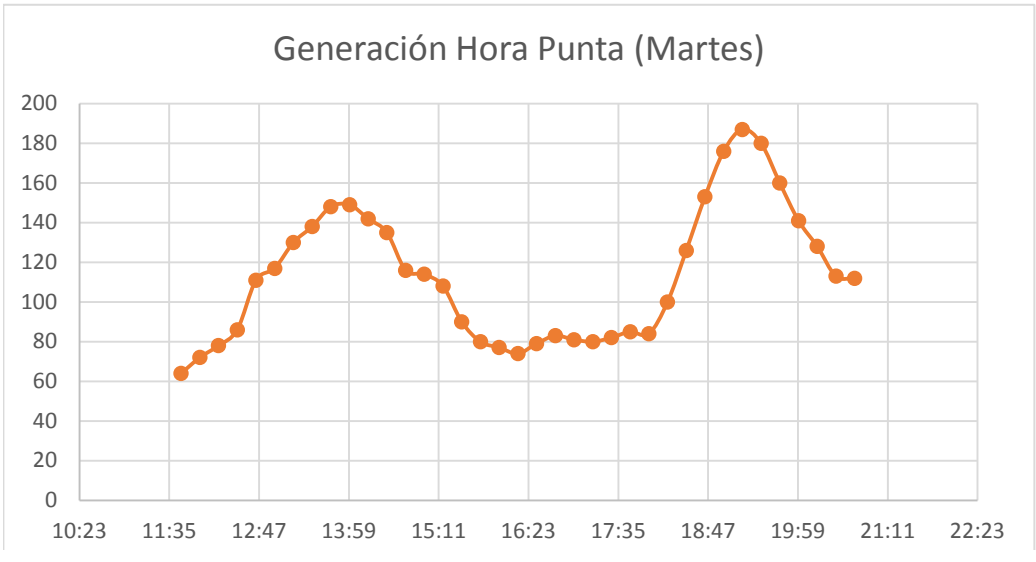

Miercoles 24 Junio		Jueves 25 junio			
Cuarto más cargado	Flujo Total 15 min	Entran	Cuarto más cargado	Salen	Cuarto más cargado
	33	22		15	
	41	25		18	
	38	15		20	
55	22	24	86	16	69
62	41	21	85	21	75
70	51	25	85	25	82
83	55	31	101	28	90
105	55	29	106	41	115
123	74	34	119	38	132
142	86	43	137	40	147
155	86	44	150	44	163
167	85	41	162	39	161
154	64	36	164	33	156
138	61	33	154	34	150
125	58	32	142	30	136
112	52	13	114	13	110
115	54	22	100	16	93
109	50	19	86	18	77
94	30	11	65	15	62
82	34	15	67	17	66
82	48	17	62	21	71
89	52	16	59	14	67
94	40	19	67	15	67
96	45	22	74	23	73
91	49	29	86	22	74
84	44	17	87	20	80
87	51	28	96	16	81
100	56	19	93	18	76
104	54	20	84	22	76
122	80	38	105	38	94
147	89	47	124	46	124
165	105	43	148	58	164
187	99	54	182	55	197
189	90	49	193	49	208
186	87	48	194	31	193
170	74	39	190	27	162
151	66	30	166	21	128
145	68	27	144	34	113
123	50	26	122	24	106
118	56	24	107	30	109
	2373	1147		1105	