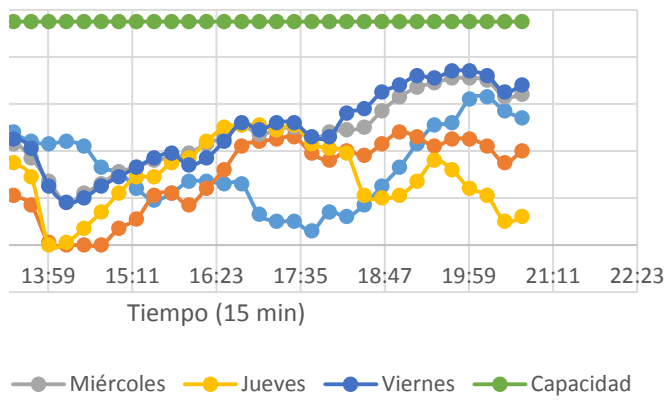

manda estacionamientos Isabel Lomas de San Andrés

viernes 29 Mayo		
Salen	Estacionamiento	Capacidad
21	8	95
23	18	95
29	20	95
32	24	95
27	31	95
37	29	95
46	25	95
41	36	95
54	43	95
66	40	95
62	45	95
67	41	95
59	25	95
47	18	95
36	20	95
32	25	95
29	29	95
28	33	95
25	37	95
29	39	95
32	34	95
33	37	95
36	44	95
34	52	95
39	49	95
41	52	95
42	52	95
45	46	95
44	46	95
44	56	95
61	58	95
65	65	95
72	68	95
62	72	95
52	71	95
48	74	95
47	74	95
49	72	95
49	65	95
36	68	95
1721