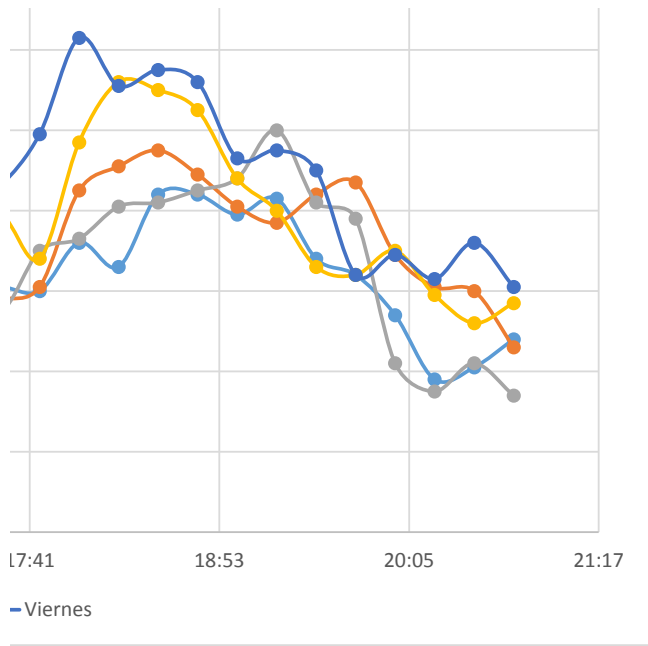

---

Flujo Semanal

---

--	--	--	--	--	--

Martes 21 Abril					
Cuarto más cargado	Salen	Cuarto más cargado	Flujo Total 15 min	Entran	Cuarto más cargado
	6		12	24	
	18		34	26	
	21		45	23	
79	24	69	57	25	98
108	29	92	64	24	98
126	36	110	70	29	101
139	39	128	76	27	105
152	44	148	90	31	111
164	41	160	88	36	123
172	45	169	87	38	132
179	40	170	84	36	141
171	37	163	75	32	142
160	34	156	70	34	140
149	37	148	68	23	125
138	32	140	65	25	114
118	25	128	43	19	101
106	26	120	50	25	92
92	23	106	40	12	81
83	15	89	39	22	78
82	19	83	36	28	87
78	16	73	36	18	80
86	18	68	43	19	87
84	25	78	47	22	87
99	22	81	54	20	79
112	18	83	51	25	86
112	32	97	57	33	100
118	30	102	58	27	105
118	29	109	61	35	120
135	35	126	85	34	129
163	38	132	91	40	136
189	41	143	95	44	153
207	39	153	89	43	161
194	44	162	81	43	170
171	47	171	77	50	180
155	46	176	84	35	171
142	50	187	87	44	172
137	37	180	69	16	145
134	34	167	61	12	107
120	36	157	60	16	88
109	20	127	46	18	62
	1248		2525	1133	

Atracción y Generación de viajes (Martes)

Atracción

Atracción Hora Punta (Martes)

At

Generación Hora Punta (Martes)

Gen

Miércoles 22 Abril			Jueves 23 Abril		
Salen	Cuarto más cargado	Flujo Total 15 min	Entran	Cuarto más cargado	Salen
12		36	24		20
10		36	25		24
13		36	27		23
12	47	37	27	103	28
15	50	39	25	104	26
17	57	46	34	113	29
20	64	47	38	124	36
17	69	48	39	136	38
23	77	59	42	153	40
41	101	79	41	160	41
45	126	81	37	159	46
39	148	71	35	155	42
42	167	76	27	140	30
35	161	58	32	131	26
30	146	55	24	118	24
22	129	41	28	111	25
18	105	43	26	110	26
20	90	32	27	105	19
18	78	40	18	99	23
16	72	44	23	94	16
17	71	35	33	101	22
21	72	40	33	107	24
26	80	48	25	114	19
30	94	50	24	115	27
29	106	54	26	108	26
32	117	65	40	115	31
28	119	55	45	135	34
35	124	70	36	147	32
39	134	73	56	177	41
41	143	81	68	205	44
38	153	82	57	217	53
42	160	85	55	236	50
45	166	88	33	213	55
50	175	100	31	176	49
47	184	82	24	143	42
34	176	78	26	114	38
26	157	42	36	117	34
23	130	35	23	109	36
26	109	42	23	108	29
16	91	34	31	113	26
1110		2243	1324		1294