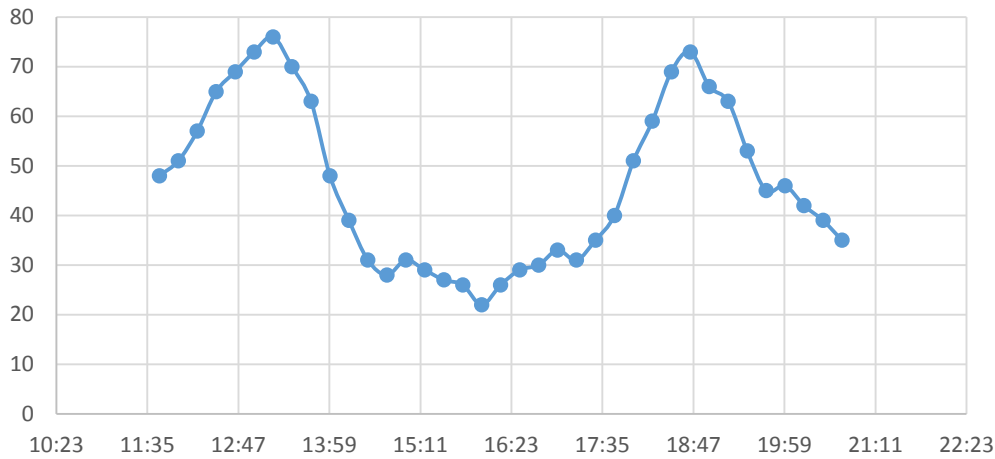

Atracción y Generación de Viajes (Martes)

Atracci

Atracción Hora Punta (Martes)

Generación Hora Punta (Martes)

Miercoles 17 Junio		Jueves 18 junio			
Cuarto más cargado	Flujo Total 15 min	Entran	Cuarto más cargado	Salen	Cuarto más cargado
	24	12		9	
	24	7		8	
	21	11		10	
43	27	14	44	12	39
49	28	14	46	11	41
47	26	19	58	12	45
58	40	21	68	18	53
69	46	18	72	22	63
79	45	19	77	17	69
90	42	16	74	19	76
85	30	15	68	17	75
72	22	11	61	16	69
54	11	6	48	10	62
38	11	7	39	6	49
31	17	5	29	5	37
25	11	7	25	6	27
29	17	5	24	9	26
33	17	5	22	6	26
31	12	3	20	5	26
35	15	7	20	8	28
34	21	7	22	4	23
31	15	9	26	3	20
35	22	6	29	7	22
36	17	8	30	6	20
35	16	4	27	9	25
41	21	7	25	5	27
44	30	10	29	12	32
50	30	13	34	11	37
59	36	18	48	14	42
66	41	19	60	17	54
72	37	16	66	19	61
73	36	14	67	16	66
66	21	10	59	10	62
60	25	12	52	8	53
49	19	9	45	9	43
44	26	8	39	11	38
42	17	7	36	8	36
37	19	6	30	6	34
32	11	7	28	5	30
28	12	6	26	6	25
	958	418		412	