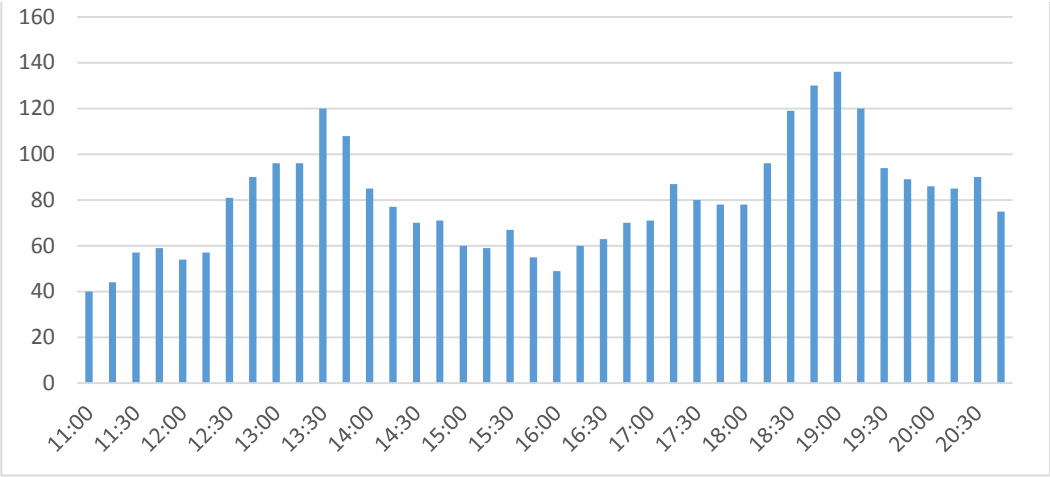

les 27 Mayo	Jueves 28 Mayo		Viernes 29 Mayo	
Cuarto más cargado	Flujo en 15 min	Cuarto más cargado	Flujo en 15 min	Cuarto más cargado
	48		50	
	48		56	
	59		60	
227	65	220	68	234
239	53	225	61	245
254	69	246	72	261
285	86	273	88	289
306	88	296	93	314
362	124	367	115	368
422	127	425	129	425
456	126	465	129	466
490	120	497	130	503
465	94	467	102	490
425	95	435	87	448
375	74	383	74	393
319	65	328	69	332
286	62	296	62	292
255	59	260	60	265
244	58	244	54	245
239	62	241	60	236
234	54	233	59	233
246	69	243	69	242
256	74	259	79	267
270	67	264	76	283
284	72	282	75	299
300	78	291	85	315
308	80	297	84	320
316	76	306	84	328
329	76	310	88	341
336	86	318	98	354
374	98	336	124	394
422	119	379	137	447
479	133	436	147	506
510	122	472	128	536
489	103	477	103	515
454	86	444	99	477
408	84	395	94	424
377	87	360	96	392
368	83	340	91	380
347	72	326	75	356
	3301		3510