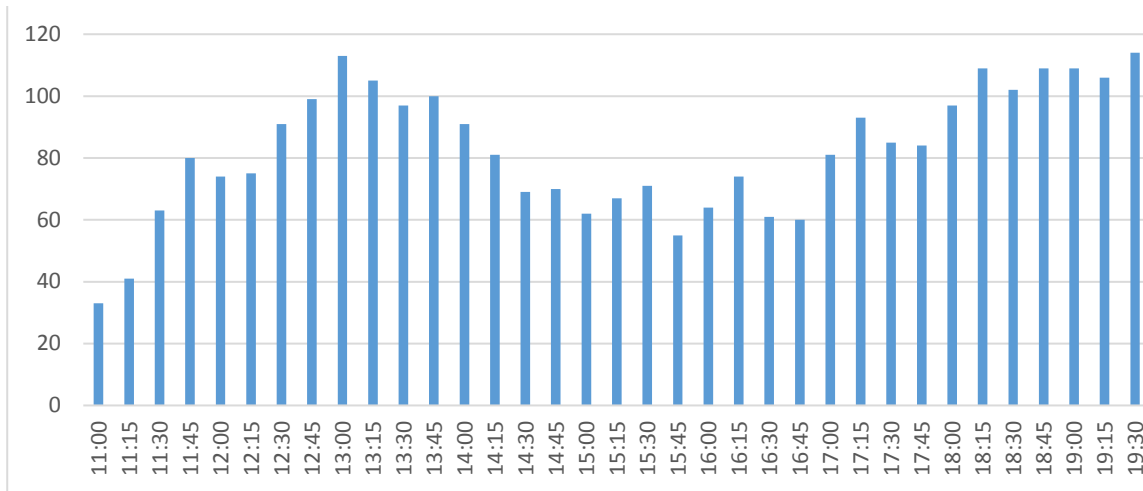

Hora	Lunes 27 Abril		Martes 28 Abril	
	Flujo en 15 min	Cuarto más cargado	Flujo en 15 min	Cuarto más cargado
11:00	33		41	
11:15	41		72	
11:30	63		67	
11:45	80	217	63	243
12:00	74	258	74	276
12:15	75	292	69	273
12:30	91	320	78	284
12:45	99	339	92	313
13:00	113	378	92	331
13:15	105	408	90	352
13:30	97	414	99	373
13:45	100	415	97	378
14:00	91	393	83	369
14:15	81	369	69	348
14:30	69	341	65	314
14:45	70	311	64	281
15:00	62	282	52	250
15:15	67	268	57	238
15:30	71	270	50	223
15:45	55	255	49	208
16:00	64	257	58	214
16:15	74	264	66	223
16:30	61	254	61	234
16:45	60	259	60	245
17:00	81	276	82	269
17:15	93	295	78	281
17:30	85	319	89	309
17:45	84	343	90	339
18:00	97	359	113	370
18:15	109	375	115	407
18:30	102	392	120	438
18:45	109	417	106	454
19:00	109	429	89	430
19:15	106	426	71	386
19:30	114	438	84	350
19:45	105	434	78	322
20:00	85	410	72	305
20:15	96	400	76	310
20:30	83	369	73	299
20:45	76	340	70	291
Total	3330		3074	