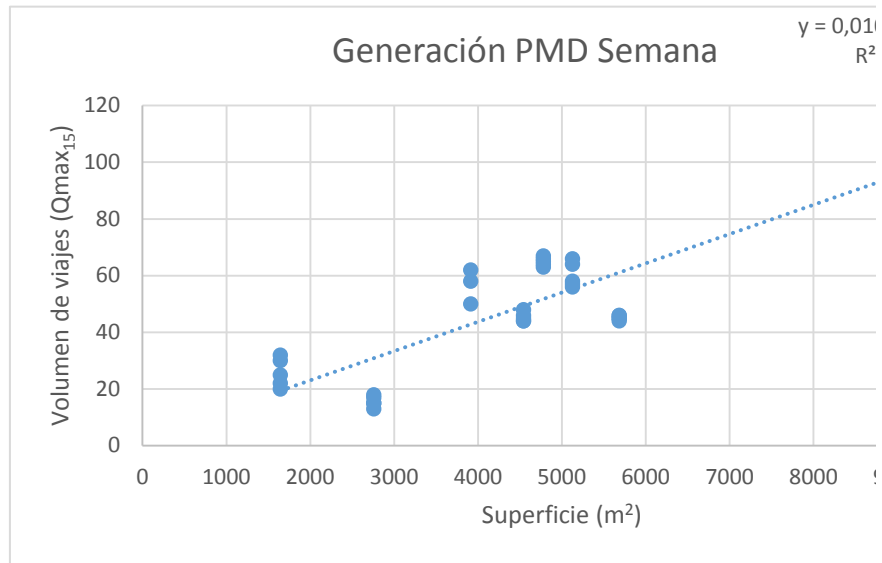

Generación
PT
114
102
114
112
48
50
50
55
66
62
73
65
64
74
64
69
67
66
72
52
51
51
58
56
62
61
61
19
19
22
21
24
22
24
20
19
19