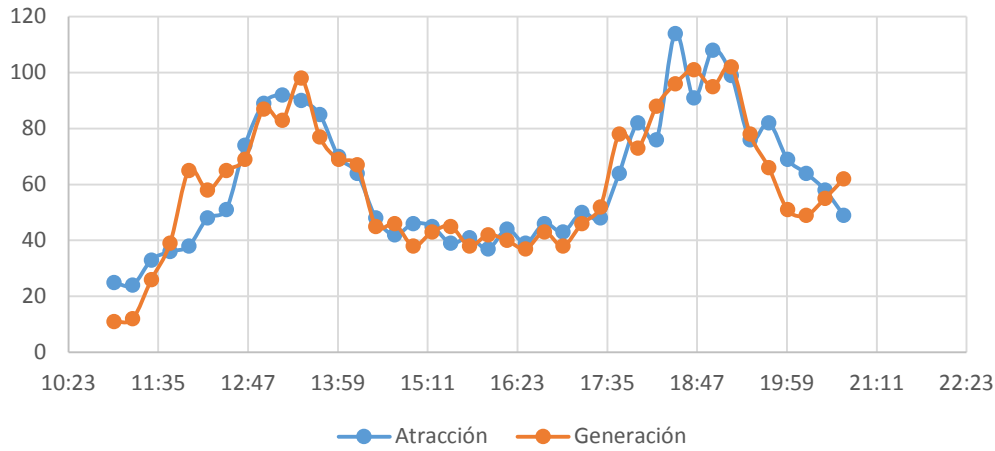

### Atracción Hora Punta (Lunes)

### Generación Hora Punta (Lunes)

Martes 19 Mayo				Miérco		
Cuarto más cargado	Salen	Cuarto más cargado	Flujo Total 15 min	Entran	Cuarto más cargado	Salen
	11		36	30		31
	12		36	41		36
	26		59	43		37
118	39	88	75	55	169	52
131	65	142	103	46	185	41
155	58	188	106	51	195	53
173	65	227	116	58	210	46
211	69	257	143	62	217	55
262	87	279	176	56	227	48
306	83	304	175	86	262	81
345	98	337	188	102	306	85
356	77	345	162	94	338	96
337	69	327	139	88	370	87
309	67	311	131	63	347	62
267	45	258	93	51	296	50
224	46	227	88	46	248	43
200	38	196	84	39	199	45
181	43	172	88	42	178	38
172	45	172	84	44	171	44
171	38	164	79	37	162	41
162	42	168	79	45	168	48
161	40	165	84	41	167	39
161	37	157	76	39	162	41
166	43	162	89	44	169	46
172	38	158	81	52	176	52
178	46	164	96	49	184	49
187	52	179	100	64	209	57
205	78	214	142	56	221	77
244	73	249	155	87	256	62
270	88	291	164	93	300	61
336	96	335	210	115	351	96
363	101	358	192	103	398	114
389	95	380	203	111	422	103
412	102	394	201	97	426	96
374	78	376	154	84	395	84
365	66	341	148	86	378	68
326	51	297	120	68	335	70
291	49	244	113	56	294	67
273	55	221	113	75	285	71
240	62	217	111	54	253	59
	2373		4792	2553		2431

Atracción y Generación de Viajes (Martes)

Atracció

Atracción Hora Punta (Martes)

At

Generación Hora Punta (Martes)

Ger

Miercoles 20 Mayo		Jueves 21 Mayo			
Cuarto más cargado	Flujo Total 15 min	Entran	Cuarto más cargado	Salen	Cuarto más cargado
	61				
	77				
	80				
156	107				
166	87				
183	104				
192	104				
195	117				
202	104				
230	167				
269	187				
310	190				
349	175				
330	125				
295	101				
242	89				
200	84				
176	80				
170	88				
168	78				
171	93				
172	80				
169	80				
174	90				
178	104				
188	98				
204	121				
235	133				
245	149				
257	154				
296	211				
333	217				
374	214				
409	193				
397	168				
351	154				
318	138				
289	123				
276	146				
267	113				
	4984	0		0	