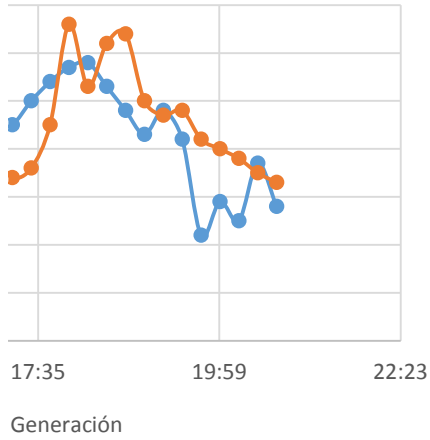

e viajes (Viernes)