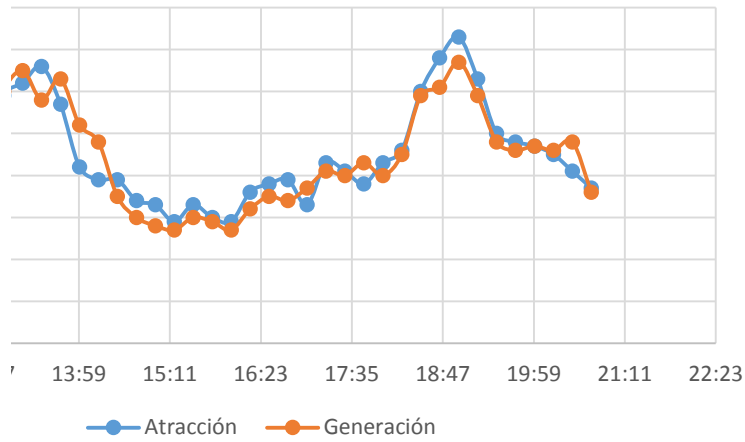

atracción y Generación de Viajes (Miércoles)