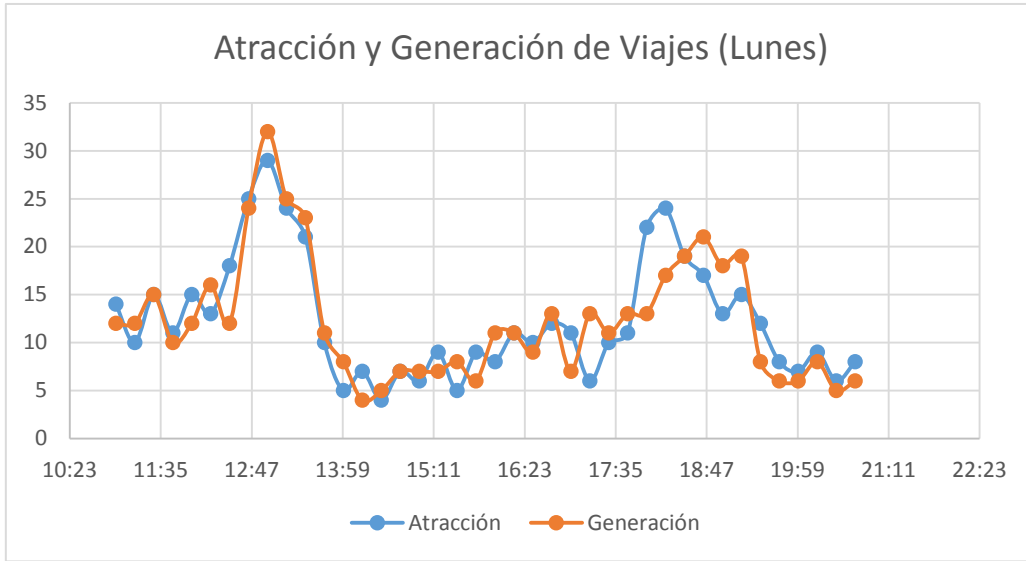

domingo 17 Junio	Jueves 18 Junio		Viernes 19 Junio	
Cuarto más cargado	Flujo en 15 min	Cuarto más cargado	Flujo en 15 min	Cuarto más cargado
	21		22	
	15		18	
	21		26	
99	26	86	17	96
101	25	90	23	102
102	31	107	25	106
113	39	109	26	113
125	40	116	45	136
140	36	121	57	154
149	35	121	45	166
147	32	124	40	168
130	27	120	17	144
98	16	104	9	107
74	13	80	7	83
61	10	63	5	68
50	13	49	10	62
56	14	49	9	65
62	11	49	12	64
57	8	46	9	61
61	15	50	11	60
68	11	47	15	62
66	12	48	18	65
77	13	58	15	69
79	14	55	21	78
71	13	57	14	81
77	12	57	15	84
84	22	61	17	94
91	24	71	20	97
89	32	79	31	95
92	36	88	37	102
91	35	91	34	109
90	30	95	34	114
90	20	87	27	122
89	20	88	30	121
79	18	85	16	109
83	19	79	10	105
87	15	81	9	95
84	12	71	13	87
78	12	61	7	80
60	12	49	10	63
	830		826	

### Viernes Olimpia Talcahuano

Lunes 15 Junio						
Hora	Entran	Cuarto más cargado	Salen	Cuarto más cargado	Flujo Total 15 min	Entran
11:00	14		12		26	13
11:15	10		12		22	8
11:30	15		15		30	12
11:45	11	50	10	49	21	15
12:00	15	51	12	49	27	16
12:15	13	54	16	53	29	14
12:30	18	57	12	50	30	20
12:45	25	71	24	64	49	19
13:00	29	85	32	84	61	20
13:15	24	96	25	93	49	17
13:30	21	99	23	104	44	14
13:45	10	84	11	91	21	12
14:00	5	60	8	67	13	5
14:15	7	43	4	46	11	8
14:30	4	26	5	28	9	6
14:45	7	23	7	24	14	9
15:00	6	24	7	23	13	8
15:15	9	26	7	26	16	6
15:30	5	27	8	29	13	4
15:45	9	29	6	28	15	8
16:00	8	31	11	32	19	4
16:15	11	33	11	36	22	10
16:30	10	38	9	37	19	7
16:45	12	41	13	44	25	9
17:00	11	44	7	40	18	7
17:15	6	39	13	42	19	8
17:30	10	39	11	44	21	11
17:45	11	38	13	44	24	14
18:00	22	49	13	50	35	18
18:15	24	67	17	54	41	16
18:30	19	76	19	62	38	21
18:45	17	82	21	70	38	18
19:00	13	73	18	75	31	11
19:15	15	64	19	77	34	13
19:30	12	57	8	66	20	11
19:45	8	48	6	51	14	10
20:00	7	42	6	39	13	12
20:15	9	36	8	28	17	9
20:30	6	30	5	25	11	8
20:45	8	30	6	25	14	6
<b>Total</b>	<b>496</b>		<b>490</b>		<b>986</b>	<b>457</b>