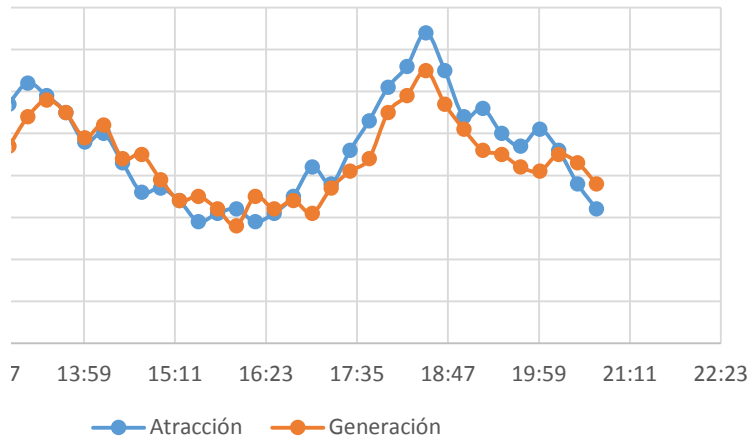

atracción y Generación de Viajes (Miércoles)