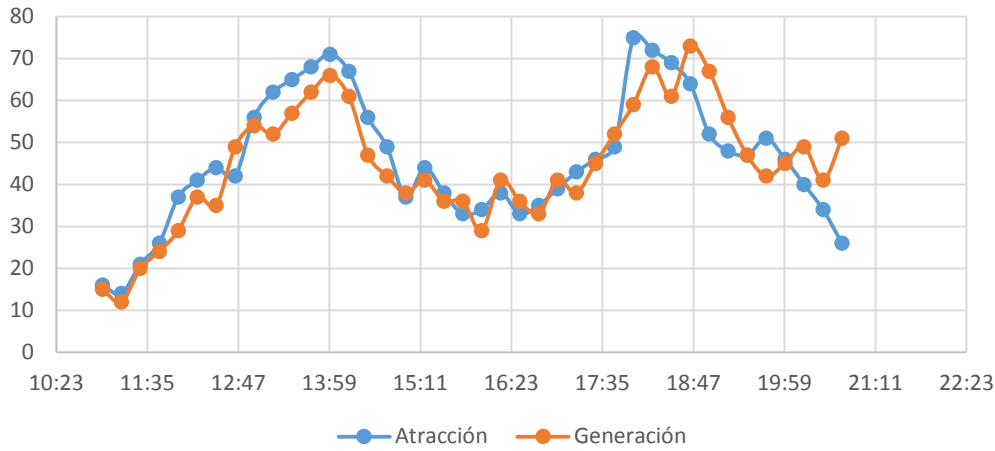

Atracción y Generación de Viajes (Martes)