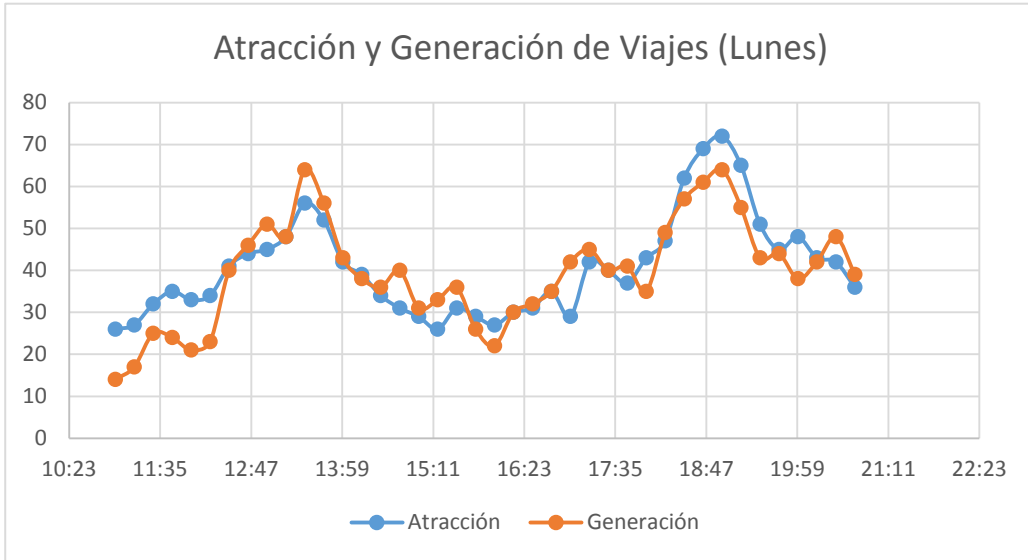

Max

72

268

64

237

74

Martes 26 Mayo				Miérco		
Cuarto más cargado	Salen	Cuarto más cargado	Flujo Total 15 min	Entran	Cuarto más cargado	Salen
	18		45	29		22
	15		45	33		19
	27		56	31		28
120	31	91	65	35	128	30
121	26	99	54	37	136	26
124	39	123	72	34	137	33
132	43	139	80	44	150	46
139	37	145	78	43	158	43
167	45	164	101	59	180	60
196	52	177	114	62	208	65
218	63	197	122	66	230	58
233	60	220	116	57	244	63
218	57	232	98	42	227	52
194	43	223	81	39	204	48
179	45	205	89	39	177	35
160	41	186	78	34	154	30
156	30	159	67	33	145	28
150	28	144	60	29	135	27
140	24	123	58	33	129	30
133	29	111	59	30	125	29
127	36	117	67	29	121	27
136	34	123	75	36	128	32
147	37	136	82	38	133	35
160	33	140	76	39	142	34
166	35	139	72	33	146	37
168	42	147	85	43	153	41
164	40	150	81	41	156	40
159	45	162	83	38	155	43
164	45	172	87	43	165	40
165	40	170	84	46	168	45
182	60	190	118	60	187	59
210	61	206	127	68	217	61
242	69	230	143	73	247	67
259	63	253	124	63	264	59
250	53	246	102	50	254	48
235	48	233	99	48	234	46
206	45	209	90	47	208	47
192	50	196	97	45	190	46
183	47	190	87	41	181	48
170	33	175	71	37	170	36
	1669		3388	1727		1663