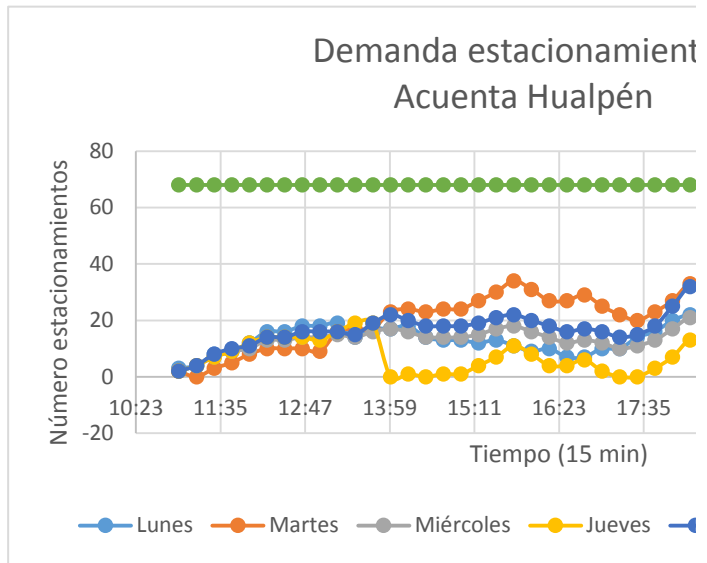

Miércoles 10 Junio			Jueves 11 Junio			V
Entran	Salen	stacionamient	Entran	Salen	stacionamient	Entran
5	3	2	8	6	2	7
7	5	4	7	5	4	9
8	5	7	10	7	7	10
9	7	9	10	8	9	10
8	7	10	11	8	12	9
7	4	13	9	7	14	8
7	7	13	10	10	14	8
9	8	14	9	9	14	11
7	7	14	8	9	13	8
13	12	15	14	11	16	15
14	15	14	18	15	19	16
14	12	16	13	13	19	18
11	10	17	12	11	0	15
6	7	16	10	9	1	7
7	9	14	10	11	0	8
6	6	14	8	7	1	7
7	7	14	9	9	1	8
8	7	15	11	8	4	9
7	5	17	8	5	7	8
6	5	18	10	6	11	7
5	7	16	6	9	8	6
5	7	14	6	10	4	6
6	8	12	8	8	4	7
7	6	13	6	4	6	8
7	8	12	6	10	2	8
7	9	10	8	11	0	8
8	7	11	9	11	0	9
9	7	13	11	8	3	11
11	7	17	10	6	7	15
13	9	21	16	10	13	17
17	18	20	14	17	10	19
18	22	16	17	21	6	22
20	16	20	18	19	5	20
15	15	20	12	18	0	18
10	12	18	10	13	0	12
8	8	18	8	8	0	10
8	8	18	9	9	0	9
5	6	17	5	6	0	7
7	8	16	10	9	0	8
5	9	12	6	8	0	6
357	345		400	389		424

21
18:15

19
13:30