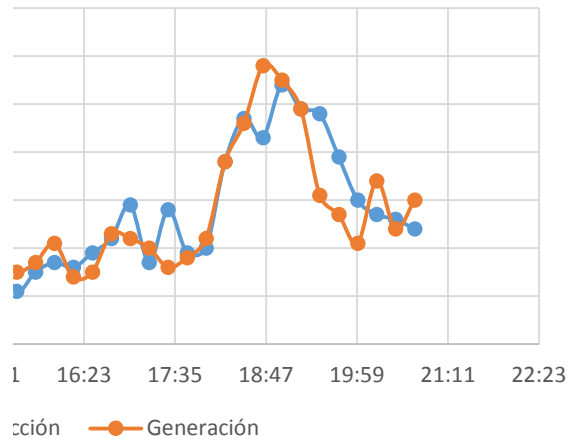

ón y Generación de Viajes (Miércoles)

Atracción y Gene

atracción Hora Punta (Miércoles)

Atracción h

neración Hora Punta (Miércoles)

Generación

Viernes 26 Junio					
Flujo Total 15 min	Entran	Cuarto más cargado	Salen	Cuarto más cargado	Flujo Total 15 min
37	20		16		36
43	24		20		44
35	21		19		40
40	21	86	14	69	35
42	23	89	22	75	45
50	27	92	27	82	54
59	31	102	30	93	61
70	29	110	38	117	67
72	38	125	40	135	78
83	45	143	44	152	89
88	49	161	44	166	93
80	44	176	43	171	87
69	37	175	31	162	68
67	35	165	33	151	68
62	33	149	31	138	64
26	20	125	23	118	43
38	17	105	24	111	41
37	20	90	22	100	42
26	16	73	16	85	32
32	18	71	19	81	37
38	21	75	26	83	47
30	21	76	24	85	45
34	23	83	18	87	41
45	26	91	23	91	49
51	30	100	24	89	54
37	21	100	23	88	44
44	31	108	20	90	51
37	23	105	27	94	50
42	26	101	26	96	52
76	41	121	41	114	82
93	47	137	48	142	95
101	56	170	56	171	112
109	54	198	54	199	108
98	61	218	48	206	109
79	48	219	39	197	87
66	41	204	33	174	74
51	35	185	27	147	62
61	31	155	37	136	68
50	30	137	24	121	54
54	27	123	32	120	59
2252	1261		1206		2467

Generación de Viajes (Jueves)

Atracción y Generación de Viajes (Jueves)

Horario Punta (Jueves)

Atracción Hora Punta (Jueves)

Horario Punta (Jueves)

Generación Hora Punta (Jueves)