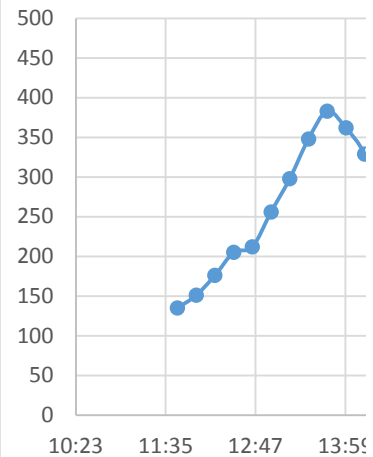

Atracción y Generación de Viajes (Martes)

Atracció

Atracción Hora Punta (Martes)

At

Generación Hora Punta (Martes)

Ger

Miercoles 20 Mayo		Jueves 21 Mayo			
Cuarto más cargado	Flujo Total 15 min	Entran	Cuarto más cargado	Salen	Cuarto más cargado
	61				
	77				
	80				
156	107				
166	87				
183	104				
192	104				
195	117				
202	104				
230	167				
269	187				
310	190				
349	175				
330	125				
295	101				
242	89				
200	84				
176	80				
170	88				
168	78				
171	93				
172	80				
169	80				
174	90				
178	104				
188	98				
204	121				
235	133				
245	149				
257	154				
296	211				
333	217				
374	214				
409	193				
397	168				
351	154				
318	138				
289	123				
276	146				
267	113				
	4984	0		0	

n y Generación de Viajes (Miércoles)

Atracción y

racción Hora Punta (Miércoles)

Atrac

neración Hora Punta (Miércoles)

Genera

	Viernes 22 Mayo				
Flujo Total 15 min	Entran	Cuarto más cargado	Salen	Cuarto más cargado	Flujo Total 15 min
	29		23		52
	25		31		56
	33		29		62
	48	135	42	125	90
	45	151	37	139	82
	50	176	46	154	96
	62	205	52	177	114
	55	212	56	191	111
	89	256	83	237	172
	92	298	95	286	187
	112	348	104	338	216
	90	383	86	368	176
	68	362	74	359	142
	59	329	63	327	122
	50	267	47	270	97
	43	220	45	229	88
	36	188	39	194	75
	42	171	42	173	84
	37	158	36	162	73
	44	159	45	162	89
	42	165	41	164	83
	39	162	38	160	77
	46	171	44	168	90
	41	168	40	163	81
	52	178	45	167	97
	49	188	52	181	101
	63	205	49	186	112
	76	240	63	209	139
	92	280	59	223	151
	94	325	71	242	165
	124	386	93	286	217
	119	429	108	331	227
	110	447	112	384	222
	108	461	106	419	214
	90	427	86	412	176
	88	396	90	394	178
	85	371	84	366	169
	74	337	79	339	153
	62	309	82	335	144
	59	280	69	314	128
0	2622		2486		5108