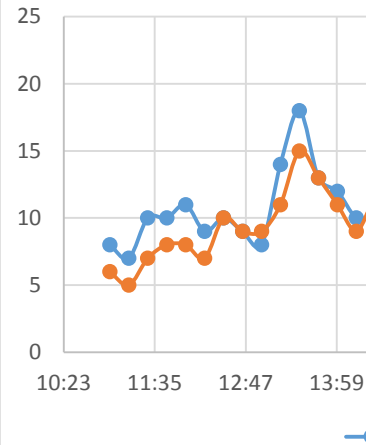

Atracción y Generación de Viajes (Martes)

Atra

Atracción Hora Punta (Martes)

Generación Hora Punta (Martes)

---

---

Miercoles 10 Junio		Jueves 11 junio			
Cuarto más cargado	Flujo Total 15 min	Entran	Cuarto más cargado	Salen	Cuarto más cargado
	8	8		6	
	12	7		5	
	13	10		7	
20	16	10	35	8	26
24	15	11	38	8	28
23	11	9	40	7	30
25	14	10	40	10	33
26	17	9	39	9	34
26	14	8	36	9	35
34	25	14	41	11	39
42	29	18	49	15	44
46	26	13	53	13	48
49	21	12	57	11	50
44	13	10	53	9	48
38	16	10	45	11	44
32	12	8	40	7	38
29	14	9	37	9	36
29	15	11	38	8	35
25	12	8	36	5	29
24	11	10	38	6	28
24	12	6	35	9	28
24	12	6	30	10	30
27	14	8	30	8	33
28	13	6	26	4	31
29	15	6	26	10	32
31	16	8	28	11	33
30	15	9	29	11	36
31	16	11	34	8	40
30	18	10	38	6	36
30	22	16	46	10	35
41	35	14	51	17	41
56	40	17	57	21	54
65	36	18	65	19	67
71	30	12	61	18	75
65	22	10	57	13	71
51	16	8	48	8	58
43	16	9	39	9	48
34	11	5	32	6	36
30	15	10	32	9	32
31	14	6	30	8	32
	702	400		389	

Atracción y Generación de Viajes (Miércoles)

Atracción y

Atracción Hora Punta (Miércoles)

Atrac

Generación Hora Punta (Miércoles)

Gener

Viernes 12 Junio					
Flujo Total 15 min	Entran	Cuarto más cargado	Salen	Cuarto más cargado	Flujo Total 15 min
14	7		5		12
12	9		7		16
17	10		6		16
18	10	36	8	26	18
19	9	38	8	29	17
16	8	37	5	27	13
20	8	35	8	29	16
18	11	36	9	30	20
17	8	35	8	30	16
25	15	42	15	40	30
33	16	50	17	49	33
26	18	57	14	54	32
23	15	64	12	58	27
19	7	56	9	52	16
21	8	48	10	45	18
15	7	37	7	38	14
18	8	30	8	34	16
19	9	32	8	33	17
13	8	32	6	29	14
16	7	32	6	28	13
15	6	30	8	28	14
16	6	27	8	28	14
16	7	26	9	31	16
10	8	27	7	32	15
16	8	29	9	33	17
19	8	31	10	35	18
20	9	33	8	34	17
19	11	36	8	35	19
16	15	43	8	34	23
26	17	52	10	34	27
31	19	62	22	48	41
38	22	73	20	60	42
37	20	78	24	76	44
30	18	79	21	87	39
23	12	72	18	83	30
16	10	60	10	73	20
18	9	49	8	57	17
11	7	38	7	43	14
19	8	34	9	34	17
14	6	30	8	32	14
789	424		408		832