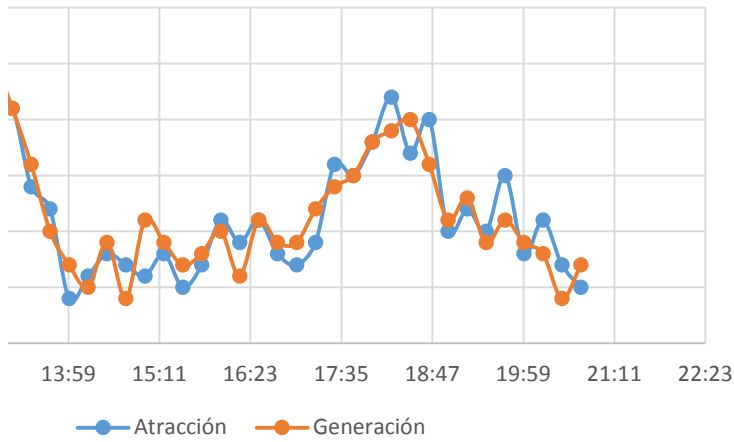

Atracción y Generación de Viajes (Martes)

Atracci

Atracción Hora Punta (Martes)

Generación Hora Punta (Martes)

Miercoles 17 Junio		Jueves 18 junio			
Cuarto más cargado	Flujo Total 15 min	Entran	Cuarto más cargado	Salen	Cuarto más cargado
	24	12		9	
	24	7		8	
	21	11		10	
43	27	14	44	12	39
49	28	14	46	11	41
47	26	19	58	12	45
58	40	21	68	18	53
69	46	18	72	22	63
79	45	19	77	17	69
90	42	16	74	19	76
85	30	15	68	17	75
72	22	11	61	16	69
54	11	6	48	10	62
38	11	7	39	6	49
31	17	5	29	5	37
25	11	7	25	6	27
29	17	5	24	9	26
33	17	5	22	6	26
31	12	3	20	5	26
35	15	7	20	8	28
34	21	7	22	4	23
31	15	9	26	3	20
35	22	6	29	7	22
36	17	8	30	6	20
35	16	4	27	9	25
41	21	7	25	5	27
44	30	10	29	12	32
50	30	13	34	11	37
59	36	18	48	14	42
66	41	19	60	17	54
72	37	16	66	19	61
73	36	14	67	16	66
66	21	10	59	10	62
60	25	12	52	8	53
49	19	9	45	9	43
44	26	8	39	11	38
42	17	7	36	8	36
37	19	6	30	6	34
32	11	7	28	5	30
28	12	6	26	6	25
	958	418		412	

Atracción y Generación de Viajes (Miércoles)

Atracción y Generación (Miércoles)

Atracción Hora Punta (Miércoles)

Atracción Hora Punta (Miércoles)

Generación Hora Punta (Miércoles)

Generación Hora Punta (Miércoles)