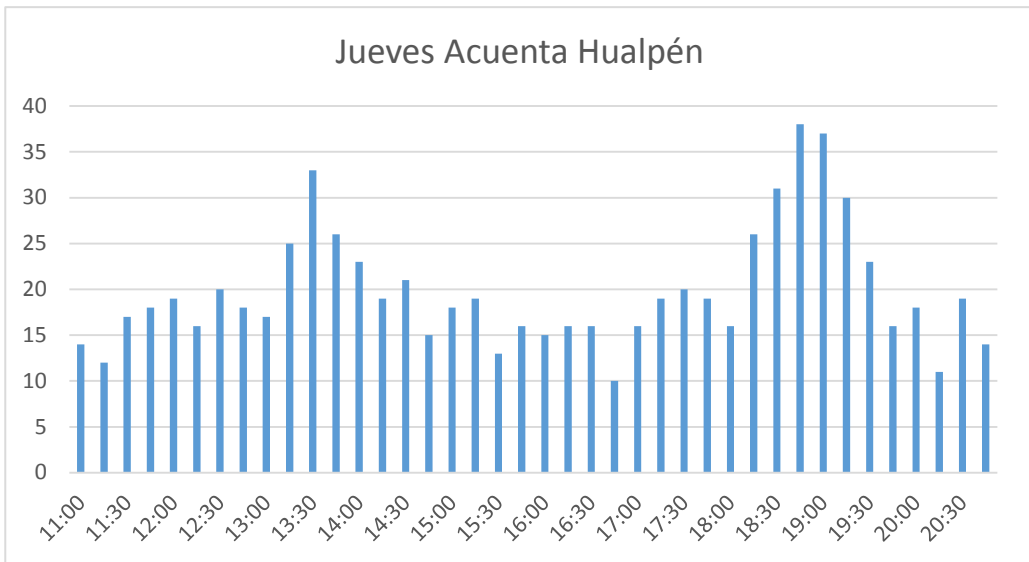

Hora	Lunes 8 Junio		Martes 9 Junio		Miércoles
	Flujo en 15 min	Cuarto más cargado	Flujo en 15 min	Cuarto más cargado	Flujo en 15 min
11:00	7		10		8
11:15	13		8		12
11:30	14		13		13
11:45	15	49	14	45	16
12:00	17	59	15	50	15
12:15	10	56	12	54	11
12:30	12	54	16	57	14
12:45	18	57	14	57	17
13:00	14	54	13	55	14
13:15	33	77	25	68	25
13:30	31	96	27	79	29
13:45	29	107	22	87	26
14:00	28	121	24	98	21
14:15	15	103	15	88	13
14:30	14	86	17	78	16
14:45	11	68	11	67	12
15:00	14	54	14	57	14
15:15	15	54	15	57	15
15:30	15	55	9	49	12
15:45	10	54	12	50	11
16:00	12	52	11	47	12
16:15	11	48	12	44	12
16:30	15	48	12	47	14
16:45	18	56	6	41	13
17:00	17	61	12	42	15
17:15	16	66	15	45	16
17:30	14	65	16	49	15
17:45	16	63	15	58	16
18:00	22	68	12	58	18
18:15	22	74	22	65	22
18:30	43	103	27	76	35
18:45	37	124	34	95	40
19:00	33	135	33	116	36
19:15	34	147	26	120	30
19:30	24	128	19	112	22
19:45	19	110	12	90	16
20:00	15	92	15	72	16
20:15	14	72	7	53	11
20:30	14	62	15	49	15
20:45	12	55	14	51	14
<b>Total</b>	<b>743</b>		<b>641</b>		<b>702</b>