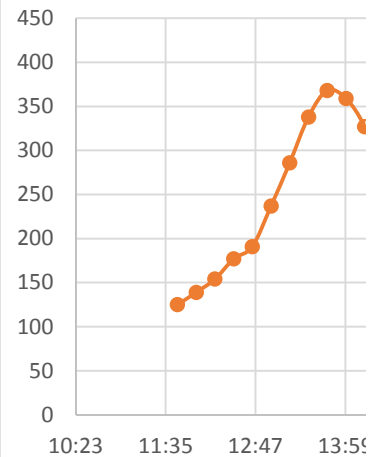

Atracción y Generación de Viajes (Martes)

Atracció

Atracción Hora Punta (Martes)

At

Generación Hora Punta (Martes)

Ger

Miercoles 20 Mayo		Jueves 21 Mayo			
Cuarto más cargado	Flujo Total 15 min	Entran	Cuarto más cargado	Salen	Cuarto más cargado
	61				
	77				
	80				
156	107				
166	87				
183	104				
192	104				
195	117				
202	104				
230	167				
269	187				
310	190				
349	175				
330	125				
295	101				
242	89				
200	84				
176	80				
170	88				
168	78				
171	93				
172	80				
169	80				
174	90				
178	104				
188	98				
204	121				
235	133				
245	149				
257	154				
296	211				
333	217				
374	214				
409	193				
397	168				
351	154				
318	138				
289	123				
276	146				
267	113				
	4984	0		0	

n y Generación de Viajes (Miércoles)

Atracción y

racción Hora Punta (Miércoles)

Atrac

neración Hora Punta (Miércoles)

Genera

	Viernes 22 Mayo				
Flujo Total 15 min	Entran	Cuarto más cargado	Salen	Cuarto más cargado	Flujo Total 15 min
	29		23		52
	25		31		56
	33		29		62
	48	135	42	125	90
	45	151	37	139	82
	50	176	46	154	96
	62	205	52	177	114
	55	212	56	191	111
	89	256	83	237	172
	92	298	95	286	187
	112	348	104	338	216
	90	383	86	368	176
	68	362	74	359	142
	59	329	63	327	122
	50	267	47	270	97
	43	220	45	229	88
	36	188	39	194	75
	42	171	42	173	84
	37	158	36	162	73
	44	159	45	162	89
	42	165	41	164	83
	39	162	38	160	77
	46	171	44	168	90
	41	168	40	163	81
	52	178	45	167	97
	49	188	52	181	101
	63	205	49	186	112
	76	240	63	209	139
	92	280	59	223	151
	94	325	71	242	165
	124	386	93	286	217
	119	429	108	331	227
	110	447	112	384	222
	108	461	106	419	214
	90	427	86	412	176
	88	396	90	394	178
	85	371	84	366	169
	74	337	79	339	153
	62	309	82	335	144
	59	280	69	314	128
0	2622		2486		5108