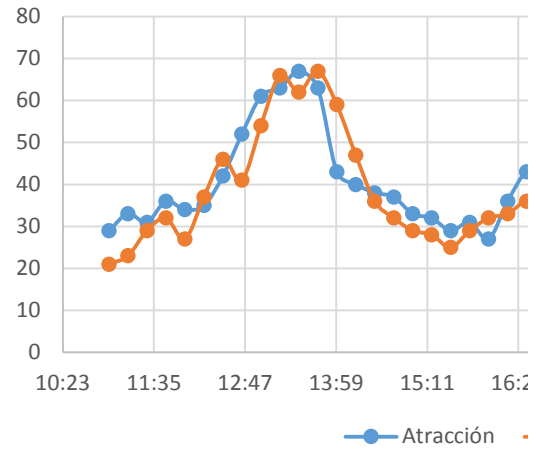

Atracción y Generación