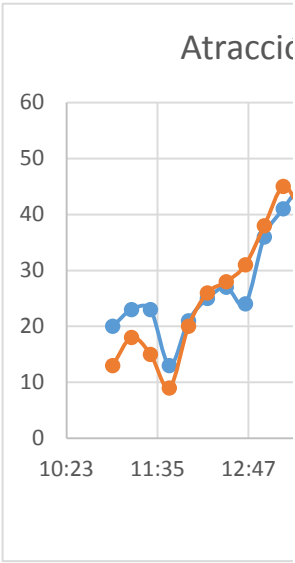

Miercoles 24 Junio		Jueves 25 junio			
Cuarto más cargado	Flujo Total 15 min	Entran	Cuarto más cargado	Salen	Cuarto más cargado
	33	22		15	
	41	25		18	
	38	15		20	
55	22	24	86	16	69
62	41	21	85	21	75
70	51	25	85	25	82
83	55	31	101	28	90
105	55	29	106	41	115
123	74	34	119	38	132
142	86	43	137	40	147
155	86	44	150	44	163
167	85	41	162	39	161
154	64	36	164	33	156
138	61	33	154	34	150
125	58	32	142	30	136
112	52	13	114	13	110
115	54	22	100	16	93
109	50	19	86	18	77
94	30	11	65	15	62
82	34	15	67	17	66
82	48	17	62	21	71
89	52	16	59	14	67
94	40	19	67	15	67
96	45	22	74	23	73
91	49	29	86	22	74
84	44	17	87	20	80
87	51	28	96	16	81
100	56	19	93	18	76
104	54	20	84	22	76
122	80	38	105	38	94
147	89	47	124	46	124
165	105	43	148	58	164
187	99	54	182	55	197
189	90	49	193	49	208
186	87	48	194	31	193
170	74	39	190	27	162
151	66	30	166	21	128
145	68	27	144	34	113
123	50	26	122	24	106
118	56	24	107	30	109
	2373	1147		1105	