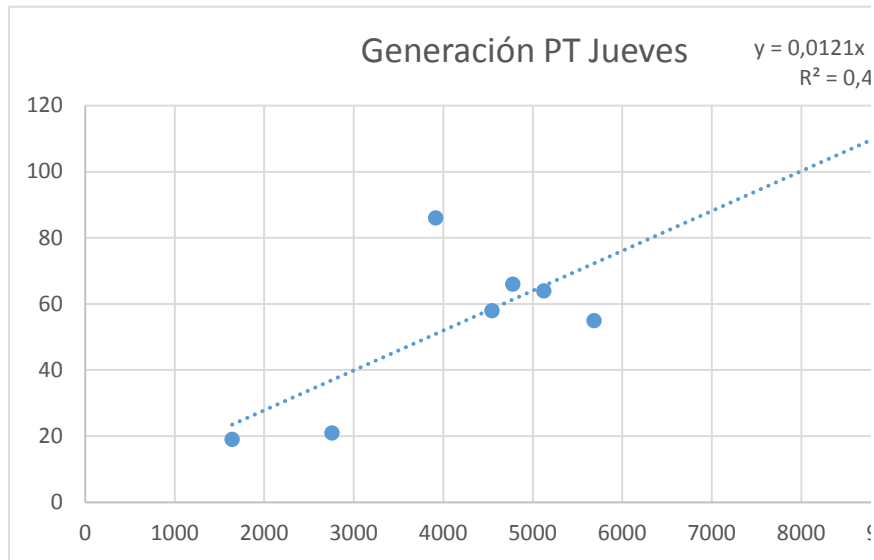

$y = 0,01x + 4,0183$
 $R^2 = 0,5184$