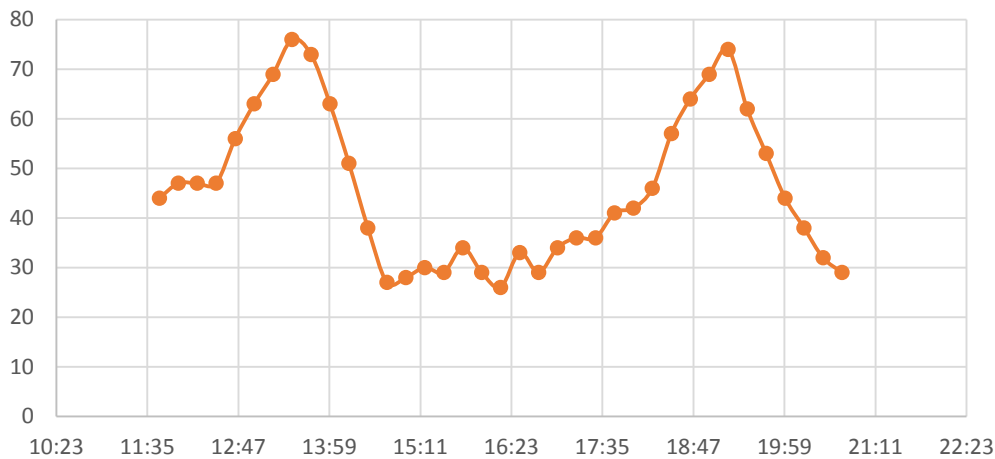

Atracción y Generación de Viajes (Martes)

Atracci

Atracción Hora Punta (Martes)

Generación Hora Punta (Martes)

Miercoles 17 Junio		Jueves 18 junio			
Cuarto más cargado	Flujo Total 15 min	Entran	Cuarto más cargado	Salen	Cuarto más cargado
	24	12		9	
	24	7		8	
	21	11		10	
43	27	14	44	12	39
49	28	14	46	11	41
47	26	19	58	12	45
58	40	21	68	18	53
69	46	18	72	22	63
79	45	19	77	17	69
90	42	16	74	19	76
85	30	15	68	17	75
72	22	11	61	16	69
54	11	6	48	10	62
38	11	7	39	6	49
31	17	5	29	5	37
25	11	7	25	6	27
29	17	5	24	9	26
33	17	5	22	6	26
31	12	3	20	5	26
35	15	7	20	8	28
34	21	7	22	4	23
31	15	9	26	3	20
35	22	6	29	7	22
36	17	8	30	6	20
35	16	4	27	9	25
41	21	7	25	5	27
44	30	10	29	12	32
50	30	13	34	11	37
59	36	18	48	14	42
66	41	19	60	17	54
72	37	16	66	19	61
73	36	14	67	16	66
66	21	10	59	10	62
60	25	12	52	8	53
49	19	9	45	9	43
44	26	8	39	11	38
42	17	7	36	8	36
37	19	6	30	6	34
32	11	7	28	5	30
28	12	6	26	6	25
	958	418		412	