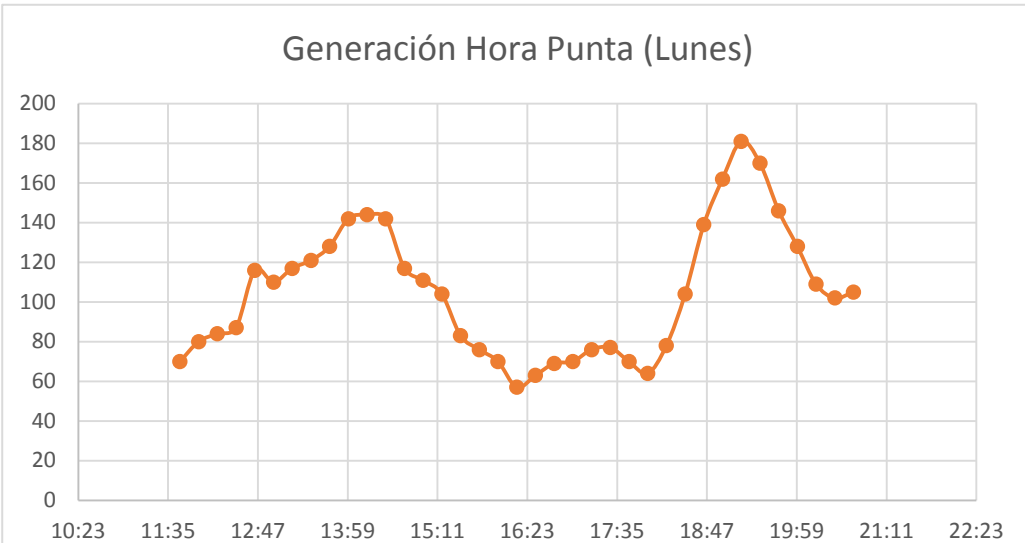

Lunes 22 Junio						
Hora	Entran	Cuarto más cargado	Salen	Cuarto más cargado	Flujo Total 15 min	Entran
11:00	21		14		35	21
11:15	24		20		44	24
11:30	31		24		55	27
11:45	14	90	12	70	26	14
12:00	20	89	24	80	44	21
12:15	24	89	24	84	48	25
12:30	30	88	27	87	57	29
12:45	28	102	41	116	69	26
13:00	29	111	18	110	47	33
13:15	34	121	31	117	65	38
13:30	37	128	31	121	68	41
13:45	40	140	48	128	88	41
14:00	35	146	32	142	67	37
14:15	32	144	33	144	65	32
14:30	31	138	29	142	60	31
14:45	12	110	23	117	35	17
15:00	24	99	26	111	50	25
15:15	25	92	26	104	51	26
15:30	10	71	8	83	18	14
15:45	14	73	16	76	30	15
16:00	16	65	20	70	36	18
16:15	15	55	13	57	28	19
16:30	18	63	14	63	32	20
16:45	21	70	22	69	43	23
17:00	28	82	21	70	49	27
17:15	16	83	19	76	35	19
17:30	27	92	15	77	42	29
17:45	18	89	15	70	33	21
18:00	19	80	15	64	34	23
18:15	31	95	33	78	64	35
18:30	35	103	41	104	76	39
18:45	42	127	50	139	92	48
19:00	45	153	38	162	83	56
19:15	48	170	52	181	100	51
19:30	47	182	30	170	77	46
19:45	38	178	26	146	64	39
20:00	29	162	20	128	49	33
20:15	26	140	33	109	59	29
20:30	25	118	23	102	48	27
20:45	23	103	29	105	52	25
Total	1082		1036		2118	1164

Max

182

181