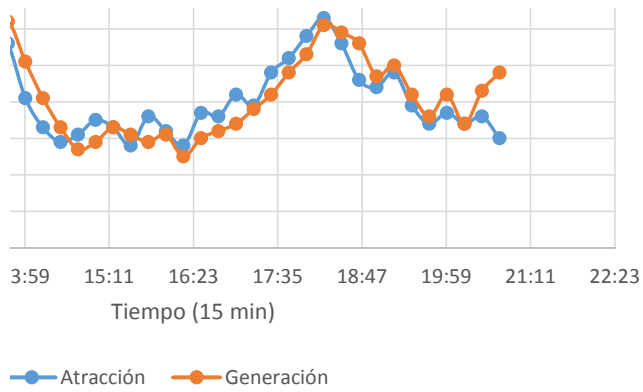

Generación Hora Punta (Martes)

Genera

Miércoles 29 Abril			Jueve		
Salen	Cuarto más cargado	Flujo Total 15 min	Entran	Cuarto más cargado	Salen
22		51	28		27
26		54	32		26
30		62	38		33
33	111	66	40	138	38
31	120	68	37	147	36
30	124	66	42	157	41
35	129	80	47	166	45
39	135	82	54	180	57
36	140	87	64	207	60
51	161	108	68	233	60
56	182	116	59	245	63
62	205	118	67	258	58
51	220	92	44	238	49
41	210	74	45	215	43
33	187	62	41	197	44
27	152	58	44	174	40
29	130	64	40	170	29
33	122	66	38	163	27
31	120	59	45	167	30
29	122	65	38	161	35
31	124	63	43	164	36
25	116	53	37	163	43
30	115	67	44	162	38
32	118	68	40	164	41
34	121	76	52	173	46
38	134	77	58	194	50
42	146	90	69	219	66
48	162	100	66	245	82
53	181	111	71	264	75
61	204	124	74	280	86
59	221	115	63	274	73
56	229	102	58	266	60
47	223	91	64	259	63
50	212	98	54	239	59
42	195	81	56	232	56
36	175	70	61	235	63
42	170	79	64	235	57
34	154	68	52	233	55
43	155	79	54	231	47
48	167	78	45	215	50
1576		3188	2036		1987

62

229

74

280

86

Generación de Viajes (Miércoles)

Atracción y

ión Hora Punta (Miércoles)

Atrac

ación Hora Punta (Miércoles)

Gener

es 30 Abril	
Cuarto más cargado	Flujo Total 15 min
	55
	58
	71
124	78
133	73
148	83
160	92
179	111
203	124
222	128
240	122
241	125
230	93
213	88
194	85
176	84
156	69
140	65
126	75
121	73
128	79
144	80
152	82
158	81
168	98
175	108
203	135
244	148
273	146
309	160
316	136
294	118
282	127
255	113
238	112
241	124
235	121
231	107
222	101
209	95
	4023