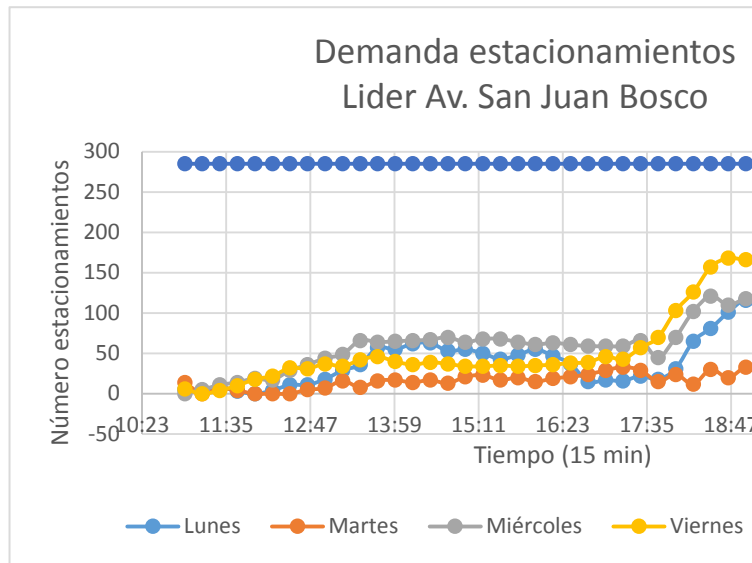

Miércoles 20 Mayo			Viernes 22 Mayo			Capacidad
Entran	Salen	Estacionamiento	Entran	Salen	Estacionamiento	
30	31	0	29	23	6	285
41	36	5	25	31	0	285
43	37	11	33	29	4	285
55	52	14	48	42	10	285
46	41	19	45	37	18	285
51	53	17	50	46	22	285
58	46	29	62	52	32	285
62	55	36	55	56	31	285
56	48	44	89	83	37	285
86	81	49	92	95	34	285
102	85	66	112	104	42	285
94	96	64	90	86	46	285
88	87	65	68	74	40	285
63	62	66	59	63	36	285
51	50	67	50	47	39	285
46	43	70	43	45	37	285
39	45	64	36	39	34	285
42	38	68	42	42	34	285
44	44	68	37	36	35	285
37	41	64	44	45	34	285
45	48	61	42	41	35	285
41	39	63	39	38	36	285
39	41	61	46	44	38	285
44	46	59	41	40	39	285
52	52	59	52	45	46	285
49	49	59	49	52	43	285
64	57	66	63	49	57	285
56	77	45	76	63	70	285
87	62	70	92	59	103	285
93	61	102	94	71	126	285
115	96	121	124	93	157	285
103	114	110	119	108	168	285
111	103	118	110	112	166	285
97	96	119	108	106	168	285
84	84	119	90	86	172	285
86	68	137	88	90	170	285
68	70	135	85	84	171	285
56	67	124	74	79	166	285
75	71	128	62	82	146	285
54	59	123	59	69	136	285
2553	2431		2622	2486		
		137			172	
		19:45			19:30