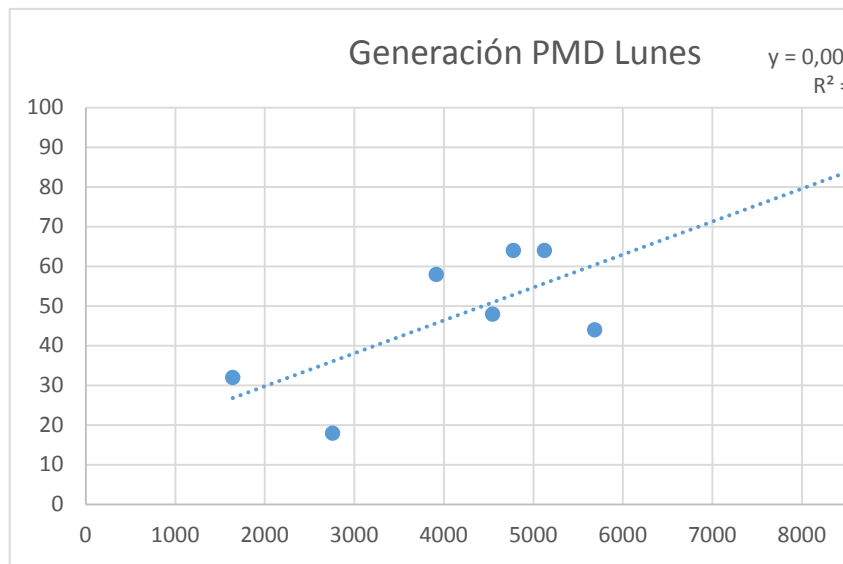

ción						
		VPT				
Jueves	Viernes	Lunes	Martes	Miércoles	Jueves	Viernes
	104	114	102	114		112
46	46	48	50	50	55	66
57	56	62	73	65	64	74
66	67	64	69	67	66	72
44	44	52	51	51	58	56
63		62	61	61	86	
15	17	19	19	22	21	24
22	30	22	24	20	19	19
44,71	52,00	55,38	56,13	56,25	52,71	60,43
19,746	28,148	29,525	26,867	29,528	24,452	31,811
7	7	8	8	8	7	7
2,776	2,776	2,365	2,365	2,365	2,447	2,447