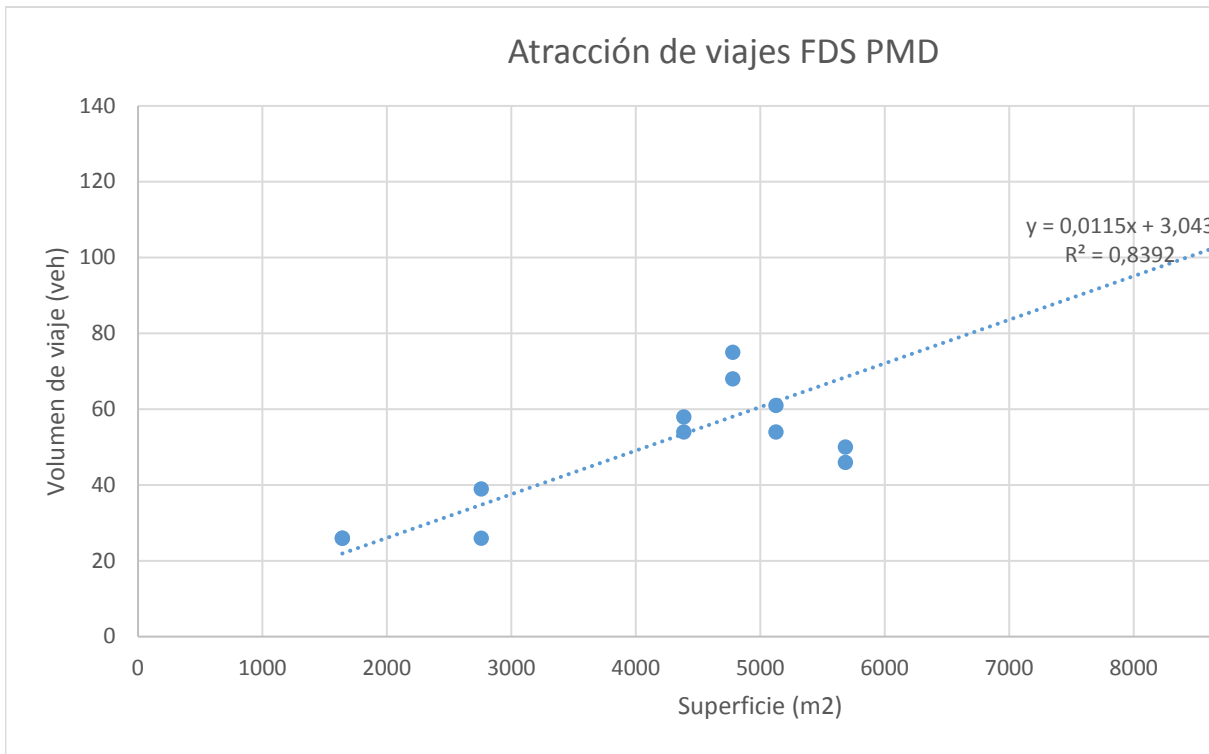

ATRACCIÓN			
	PMD	R2	PT	R2
NO LAB	$0,0112X+4,18$	0,82	$0,0166X-19,83$	0,896
LAB	$0,011X-1,47$	0,78	$0,0138X-4,82$	0,837