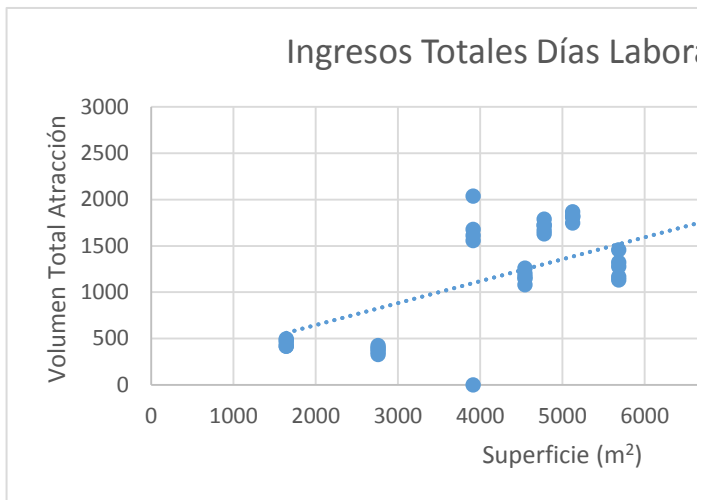

Promedio Semanal
Viernes	
2622	2542
1458	1272
1868	1814
1789	1706
1261	1171
	1720
424	378
416	454