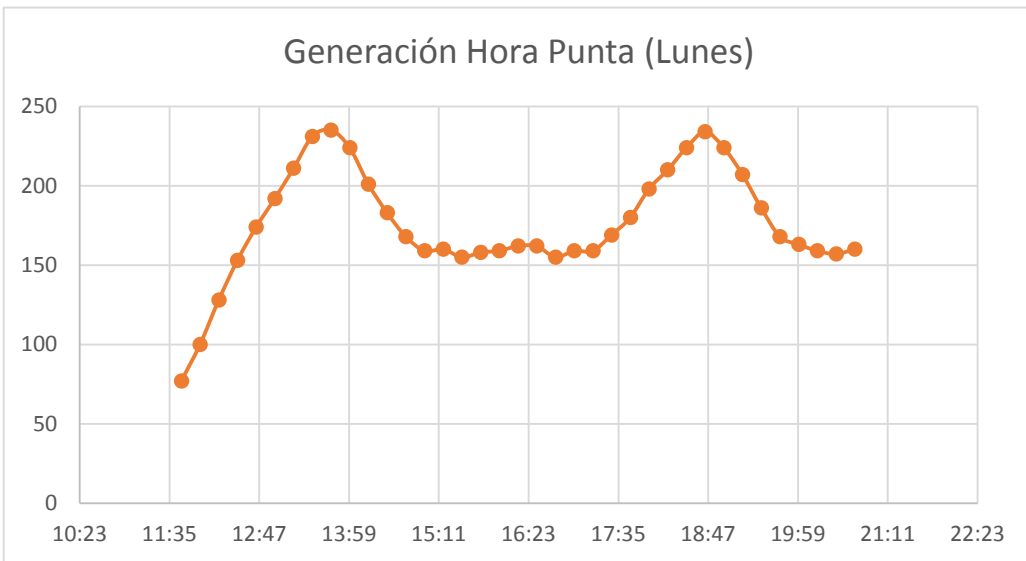

Max

68

259

64

235

75

Martes 12 Mayo				Miérco		
Cuarto más cargado	Salen	Cuarto más cargado	Flujo Total 15 min	Entran	Cuarto más cargado	Salen
	15		31	22		16
	12		26	14		19
	20		41	20		15
77	24	71	50	23	79	25
98	29	85	66	36	93	34
125	37	110	78	43	122	39
148	35	125	79	51	153	43
164	49	150	91	50	180	41
183	54	175	110	57	201	47
204	52	190	114	62	220	54
225	57	212	122	59	228	58
251	62	225	130	55	233	55
266	66	237	137	48	224	49
271	61	246	128	50	212	52
262	47	236	103	43	196	44
243	42	216	91	36	177	45
209	38	188	75	37	166	39
186	41	168	85	34	150	34
168	36	157	74	29	136	35
152	36	151	69	31	131	32
149	29	142	63	32	126	28
143	41	142	79	29	121	35
138	36	142	69	31	123	32
140	33	139	68	35	127	34
145	41	151	80	42	137	31
150	38	148	81	38	146	37
163	45	157	91	46	161	41
177	52	176	101	53	179	44
213	59	194	134	61	198	55
242	68	224	140	66	226	59
265	61	240	130	74	254	65
280	73	261	137	65	266	57
257	67	269	119	54	259	51
233	56	257	104	56	249	46
211	47	243	94	50	225	45
198	42	212	93	47	207	42
192	45	190	91	51	204	41
184	49	183	89	46	194	45
171	41	177	75	38	182	43
146	51	186	77	32	167	38
	1787		3615	1746		1645