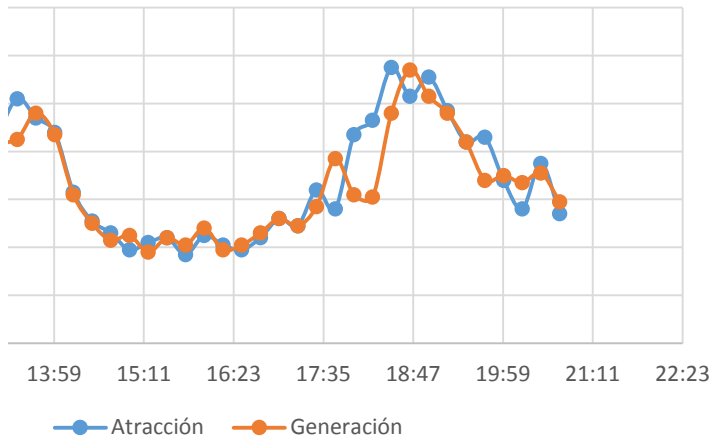

n y Generación de Viajes (Miércoles)