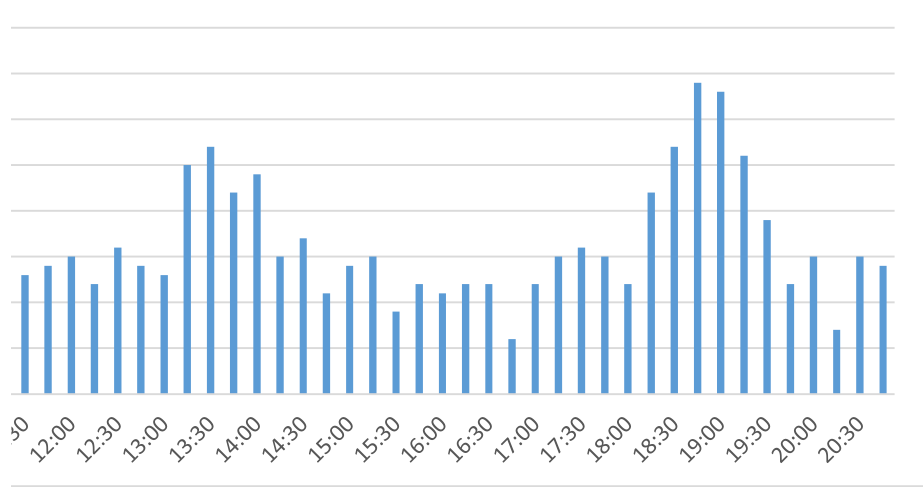

Viernes Acuenta Hualpén