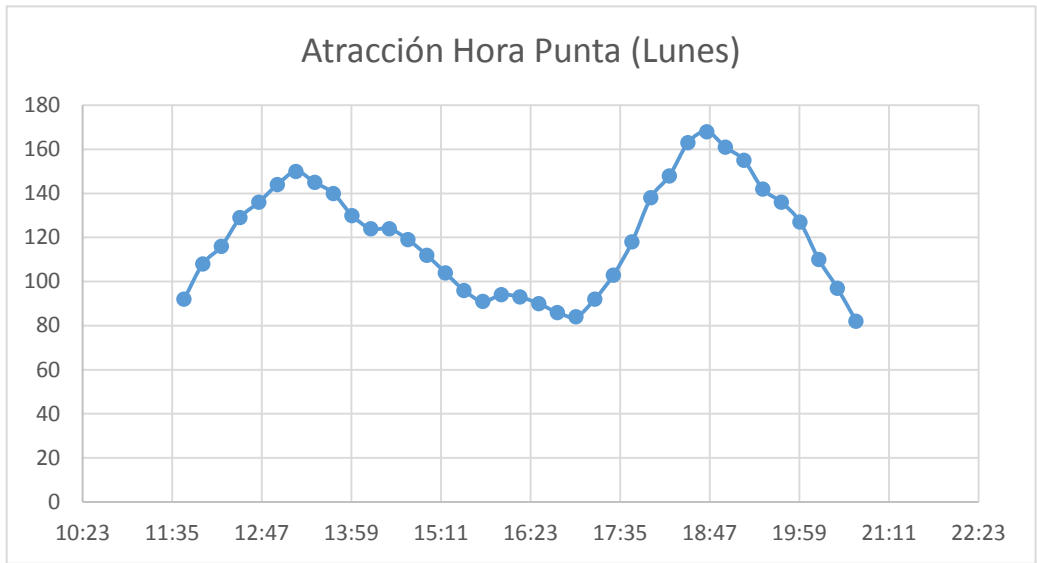

---

Flujo Semanal

---

--	--	--	--	--	--

Martes 21 Abril					
Cuarto más cargado	Salen	Cuarto más cargado	Flujo Total 15 min	Entran	Cuarto más cargado
	6		12	24	
	18		34	26	
	21		45	23	
79	24	69	57	25	98
108	29	92	64	24	98
126	36	110	70	29	101
139	39	128	76	27	105
152	44	148	90	31	111
164	41	160	88	36	123
172	45	169	87	38	132
179	40	170	84	36	141
171	37	163	75	32	142
160	34	156	70	34	140
149	37	148	68	23	125
138	32	140	65	25	114
118	25	128	43	19	101
106	26	120	50	25	92
92	23	106	40	12	81
83	15	89	39	22	78
82	19	83	36	28	87
78	16	73	36	18	80
86	18	68	43	19	87
84	25	78	47	22	87
99	22	81	54	20	79
112	18	83	51	25	86
112	32	97	57	33	100
118	30	102	58	27	105
118	29	109	61	35	120
135	35	126	85	34	129
163	38	132	91	40	136
189	41	143	95	44	153
207	39	153	89	43	161
194	44	162	81	43	170
171	47	171	77	50	180
155	46	176	84	35	171
142	50	187	87	44	172
137	37	180	69	16	145
134	34	167	61	12	107
120	36	157	60	16	88
109	20	127	46	18	62
	1248		2525	1133	

Atracción y Generación de viajes (Martes)

Atracción

Atracción Hora Punta (Martes)

At

Generación Hora Punta (Martes)

Gen

Miércoles 22 Abril			Jueves 23 Abril		
Salen	Cuarto más cargado	Flujo Total 15 min	Entran	Cuarto más cargado	Salen
12		36	24		20
10		36	25		24
13		36	27		23
12	47	37	27	103	28
15	50	39	25	104	26
17	57	46	34	113	29
20	64	47	38	124	36
17	69	48	39	136	38
23	77	59	42	153	40
41	101	79	41	160	41
45	126	81	37	159	46
39	148	71	35	155	42
42	167	76	27	140	30
35	161	58	32	131	26
30	146	55	24	118	24
22	129	41	28	111	25
18	105	43	26	110	26
20	90	32	27	105	19
18	78	40	18	99	23
16	72	44	23	94	16
17	71	35	33	101	22
21	72	40	33	107	24
26	80	48	25	114	19
30	94	50	24	115	27
29	106	54	26	108	26
32	117	65	40	115	31
28	119	55	45	135	34
35	124	70	36	147	32
39	134	73	56	177	41
41	143	81	68	205	44
38	153	82	57	217	53
42	160	85	55	236	50
45	166	88	33	213	55
50	175	100	31	176	49
47	184	82	24	143	42
34	176	78	26	114	38
26	157	42	36	117	34
23	130	35	23	109	36
26	109	42	23	108	29
16	91	34	31	113	26
1110		2243	1324		1294