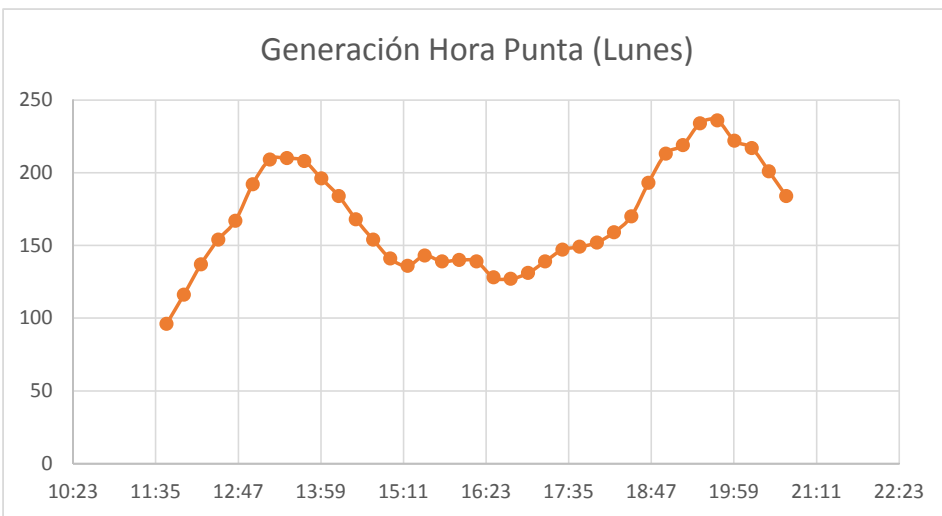

Martes 28 Abril					
Cuarto más cargado	Salen	Cuarto más cargado	Flujo Total 15 min	Entran	Cuarto más cargado
	22		41	29	
	37		72	28	
	34		67	32	
119	31	124	63	33	122
139	35	137	74	37	130
142	31	131	69	36	138
150	37	134	78	45	151
171	39	142	92	43	161
178	46	153	92	51	175
188	42	164	90	57	196
198	48	175	99	60	211
192	50	186	97	56	224
190	39	179	83	41	214
182	29	166	69	33	190
167	29	147	65	29	159
159	25	122	64	31	134
147	20	103	52	35	128
132	32	106	57	33	128
118	28	105	50	28	127
102	26	106	49	36	132
96	32	118	58	32	129
106	31	117	66	28	124
114	31	120	61	37	133
120	31	125	60	36	133
137	39	132	82	42	143
143	37	138	78	39	154
161	41	148	89	48	165
178	44	161	90	52	181
192	56	178	113	58	197
214	52	193	115	63	221
225	61	213	120	56	229
230	55	224	106	46	223
217	45	213	89	44	209
189	36	197	71	48	194
170	44	180	84	39	177
156	41	166	78	34	165
146	38	159	72	37	158
147	40	163	76	34	144
136	44	163	73	36	141
129	40	162	70	30	137
	1518		3074	1612	

230 61

224

63

229

Atracción y Generación de Viajes (Martes)

Atracción y