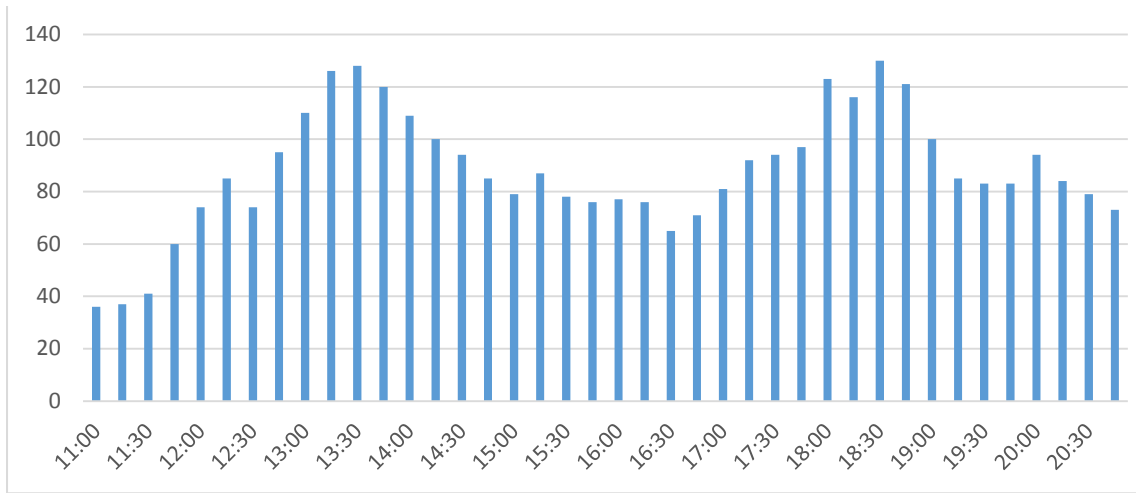

# Decoraciones Chimalonco

(15 min)

Legend: ● Jueves ● Capacidad

Abril	
Estacionamientos	Capacidad
1	130
7	130
12	130
14	130
15	130
16	130
18	130
15	130
19	130
27	130
23	130
32	130
27	130
29	130
26	130
30	130
41	130
52	130
67	130
70	130
77	130
71	130
77	130
76	130
82	130
90	130
93	130
77	130
73	130
61	130
51	130
49	130
50	130
45	130
45	130
43	130
50	130
47	130
54	130
49	130

Hora	Lunes 11 Mayo		Martes 12 Mayo	
	Flujo en 15 min	Cuarto más cargado	Flujo en 15 min	Cuarto más cargado
11:00	36		31	
11:15	37		26	
11:30	41		41	
11:45	60	174	50	148
12:00	74	212	66	183
12:15	85	260	78	235
12:30	74	293	79	273
12:45	95	328	91	314
13:00	110	364	110	358
13:15	126	405	114	394
13:30	128	459	122	437
13:45	120	484	130	476
14:00	109	483	137	503
14:15	100	457	128	517
14:30	94	423	103	498
14:45	85	388	91	459
15:00	79	358	75	397
15:15	87	345	85	354
15:30	78	329	74	325
15:45	76	320	69	303
16:00	77	318	63	291
16:15	76	307	79	285
16:30	65	294	69	280
16:45	71	289	68	279
17:00	81	293	80	296
17:15	92	309	81	298
17:30	94	338	91	320
17:45	97	364	101	353
18:00	123	406	134	407
18:15	116	430	140	466
18:30	130	466	130	505
18:45	121	490	137	541
19:00	100	467	119	526
19:15	85	436	104	490
19:30	83	389	94	454
19:45	83	351	93	410
20:00	94	345	91	382
20:15	84	344	89	367
20:30	79	340	75	348
20:45	73	330	77	332
<b>Total</b>	<b>3518</b>		<b>3615</b>	