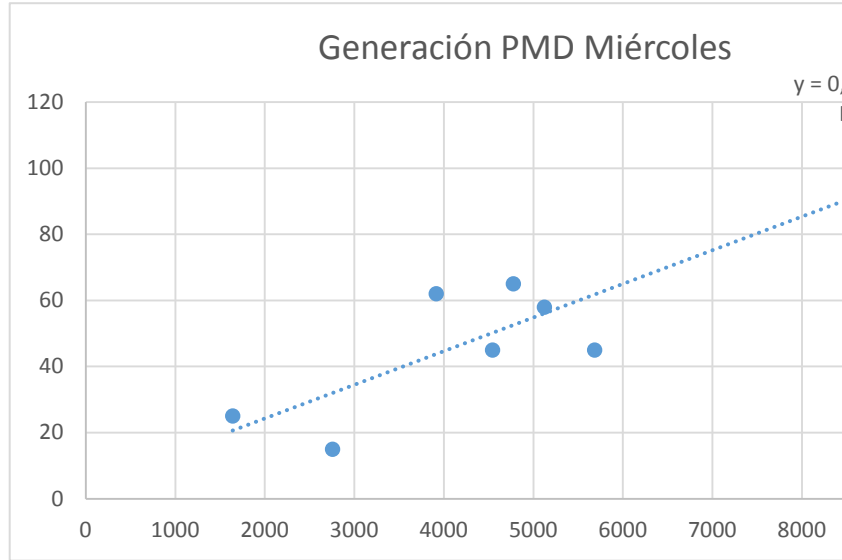

ción						
		VPT				
Jueves	Viernes	Lunes	Martes	Miércoles	Jueves	Viernes
	104	114	102	114		112
46	46	48	50	50	55	66
57	56	62	73	65	64	74
66	67	64	69	67	66	72
44	44	52	51	51	58	56
63		62	61	61	86	
15	17	19	19	22	21	24
22	30	22	24	20	19	19
44,71	52,00	55,38	56,13	56,25	52,71	60,43
19,746	28,148	29,525	26,867	29,528	24,452	31,811
7	7	8	8	8	7	7
2,776	2,776	2,365	2,365	2,365	2,447	2,447