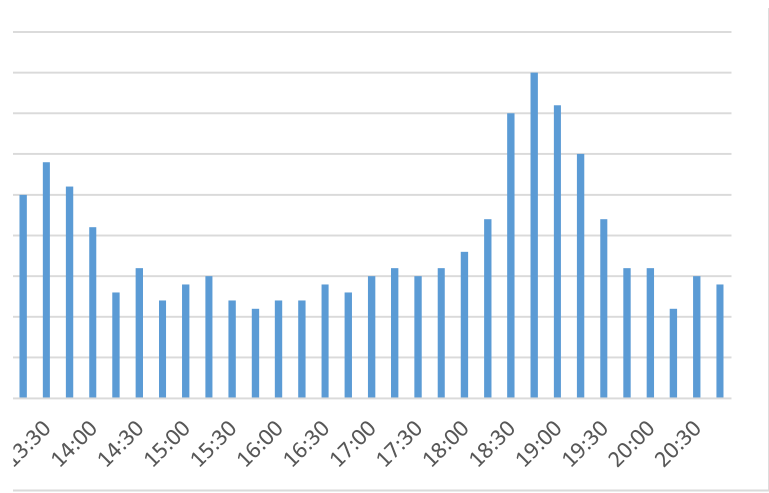

Viernes 10 Junio	Jueves 11 Junio		Viernes 12 Junio	
Cuarto más cargado	Flujo en 15 min	Cuarto más cargado	Flujo en 15 min	Cuarto más cargado
	14		12	
	12		16	
	17		16	
49	18	61	18	62
56	19	66	17	67
55	16	70	13	64
56	20	73	16	64
57	18	73	20	66
56	17	71	16	65
70	25	80	30	82
85	33	93	33	99
94	26	101	32	111
101	23	107	27	122
89	19	101	16	108
76	21	89	18	93
62	15	78	14	75
55	18	73	16	64
57	19	73	17	65
53	13	65	14	61
52	16	66	13	60
50	15	63	14	58
47	16	60	14	55
49	16	63	16	57
51	10	57	15	59
54	16	58	17	62
58	19	61	18	66
59	20	65	17	67
62	19	74	19	71
65	16	74	23	77
71	26	81	27	86
91	31	92	41	110
115	38	111	42	133
133	37	132	44	154
141	30	136	39	166
128	23	128	30	155
104	16	106	20	133
84	18	87	17	106
65	11	68	14	81
58	19	64	17	68
56	14	62	14	62
	789		832	

### Viernes Acuenta Hualpén

Lunes 8 Junio						
Hora	Entran	Cuarto más cargado	Salen	Cuarto más cargado	Flujo Total 15 min	Entran
11:00	5		2		7	6
11:15	7		6		13	5
11:30	9		5		14	8
11:45	8	29	7	20	15	8
12:00	10	34	7	25	17	9
12:15	7	34	3	22	10	7
12:30	6	31	6	23	12	8
12:45	10	33	8	24	18	7
13:00	7	30	7	24	14	6
13:15	17	40	16	37	33	16
13:30	13	47	18	49	31	14
13:45	16	53	13	54	29	11
14:00	14	60	14	61	28	15
14:15	8	51	7	52	15	8
14:30	5	43	9	43	14	8
14:45	5	32	6	36	11	6
15:00	7	25	7	29	14	7
15:15	7	24	8	30	15	9
15:30	8	27	7	28	15	6
15:45	4	26	6	28	10	8
16:00	5	24	7	28	12	4
16:15	6	23	5	25	11	4
16:30	6	21	9	27	15	6
16:45	9	26	9	30	18	4
17:00	10	31	7	30	17	4
17:15	8	33	8	33	16	6
17:30	9	36	5	29	14	7
17:45	9	36	7	27	16	9
18:00	13	39	9	29	22	8
18:15	12	43	10	31	22	14
18:30	21	55	22	48	43	12
18:45	19	65	18	59	37	15
19:00	18	70	15	65	33	16
19:15	20	78	14	69	34	10
19:30	12	69	12	59	24	8
19:45	9	59	10	51	19	6
20:00	8	49	7	43	15	7
20:15	6	35	8	37	14	3
20:30	5	28	9	34	14	8
20:45	5	24	7	31	12	4
<b>Total</b>	<b>383</b>		<b>360</b>		<b>743</b>	<b>327</b>