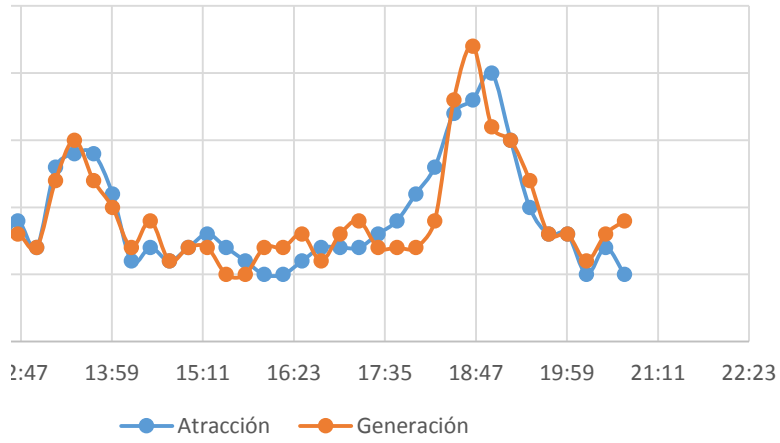

Atracción y Generación de Viajes (Martes)

Atra

Atracción Hora Punta (Martes)

Generación Hora Punta (Martes)

---

---

Miercoles 10 Junio		Jueves 11 junio			
Cuarto más cargado	Flujo Total 15 min	Entran	Cuarto más cargado	Salen	Cuarto más cargado
	8	8		6	
	12	7		5	
	13	10		7	
20	16	10	35	8	26
24	15	11	38	8	28
23	11	9	40	7	30
25	14	10	40	10	33
26	17	9	39	9	34
26	14	8	36	9	35
34	25	14	41	11	39
42	29	18	49	15	44
46	26	13	53	13	48
49	21	12	57	11	50
44	13	10	53	9	48
38	16	10	45	11	44
32	12	8	40	7	38
29	14	9	37	9	36
29	15	11	38	8	35
25	12	8	36	5	29
24	11	10	38	6	28
24	12	6	35	9	28
24	12	6	30	10	30
27	14	8	30	8	33
28	13	6	26	4	31
29	15	6	26	10	32
31	16	8	28	11	33
30	15	9	29	11	36
31	16	11	34	8	40
30	18	10	38	6	36
30	22	16	46	10	35
41	35	14	51	17	41
56	40	17	57	21	54
65	36	18	65	19	67
71	30	12	61	18	75
65	22	10	57	13	71
51	16	8	48	8	58
43	16	9	39	9	48
34	11	5	32	6	36
30	15	10	32	9	32
31	14	6	30	8	32
	702	400		389	

Atracción y Generación de Viajes (Miércoles)

Atracción y

Atracción Hora Punta (Miércoles)

Atrac

Generación Hora Punta (Miércoles)

Gener

Viernes 12 Junio					
Flujo Total 15 min	Entran	Cuarto más cargado	Salen	Cuarto más cargado	Flujo Total 15 min
14	7		5		12
12	9		7		16
17	10		6		16
18	10	36	8	26	18
19	9	38	8	29	17
16	8	37	5	27	13
20	8	35	8	29	16
18	11	36	9	30	20
17	8	35	8	30	16
25	15	42	15	40	30
33	16	50	17	49	33
26	18	57	14	54	32
23	15	64	12	58	27
19	7	56	9	52	16
21	8	48	10	45	18
15	7	37	7	38	14
18	8	30	8	34	16
19	9	32	8	33	17
13	8	32	6	29	14
16	7	32	6	28	13
15	6	30	8	28	14
16	6	27	8	28	14
16	7	26	9	31	16
10	8	27	7	32	15
16	8	29	9	33	17
19	8	31	10	35	18
20	9	33	8	34	17
19	11	36	8	35	19
16	15	43	8	34	23
26	17	52	10	34	27
31	19	62	22	48	41
38	22	73	20	60	42
37	20	78	24	76	44
30	18	79	21	87	39
23	12	72	18	83	30
16	10	60	10	73	20
18	9	49	8	57	17
11	7	38	7	43	14
19	8	34	9	34	17
14	6	30	8	32	14
789	424		408		832