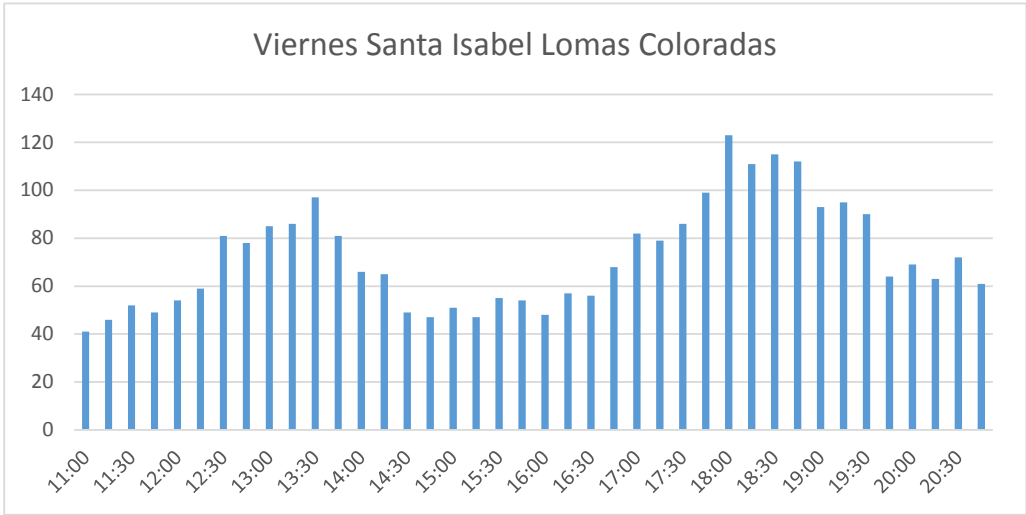

Hora	Lunes 20 Abril		Martes 21 Abril	
	Flujo en 15 min	Cuarto más cargado	Flujo en 15 min	Cuarto más cargado
11:00	29		12	
11:15	44		34	
11:30	49		45	
11:45	55	177	57	148
12:00	59	207	64	200
12:15	59	222	70	236
12:30	68	27	76	267
12:45	67	253	90	300
13:00	77	271	88	324
13:15	79	291	87	341
13:30	75	298	84	349
13:45	68	299	75	334
14:00	55	277	70	316
14:15	55	253	68	297
14:30	53	231	65	278
14:45	51	214	43	246
15:00	43	202	50	226
15:15	43	190	40	198
15:30	39	176	39	172
15:45	43	168	36	165
16:00	46	171	36	151
16:15	48	176	43	154
16:30	42	179	47	162
16:45	45	181	54	180
17:00	48	183	51	195
17:15	59	194	57	209
17:30	61	213	58	220
17:45	60	228	61	227
18:00	72	252	85	261
18:15	66	259	91	295
18:30	84	282	95	332
18:45	84	306	89	360
19:00	79	313	81	356
19:15	83	330	77	342
19:30	68	314	84	331
19:45	64	294	87	329
20:00	54	269	69	317
20:15	38	224	61	301
20:30	41	197	60	277
20:45	48	181	46	236
<b>Total</b>	<b>2301</b>		<b>2525</b>	

Miércoles 22 Abril		Jueves 23 Abril		Vier
Flujo en 15 min	Cuarto más cargado	Flujo en 15 min	Cuarto más cargado	Flujo en 15 min
36		44		41
36		49		46
36		50		52
37	145	55	198	49
39	148	51	205	54
46	158	63	219	59
47	169	74	243	81
48	180	77	265	78
59	200	82	296	85
79	233	82	315	86
81	267	83	324	97
71	290	77	324	81
76	307	57	299	66
58	286	58	275	65
55	260	48	240	49
41	230	53	216	47
43	197	52	211	51
32	171	46	199	47
40	156	41	192	55
44	159	39	178	54
35	151	55	181	48
40	159	57	192	57
48	167	44	195	56
50	173	51	207	68
54	192	52	204	82
65	217	71	218	79
55	224	79	253	86
70	244	68	270	99
73	263	97	315	123
81	279	112	356	111
82	306	110	387	115
85	321	105	424	112
88	336	88	415	93
100	355	80	383	95
82	355	66	339	90
78	348	64	298	64
42	302	70	280	69
35	237	59	259	63
42	197	52	245	72
34	153	57	238	61
<b>2243</b>		<b>2618</b>		<b>2886</b>