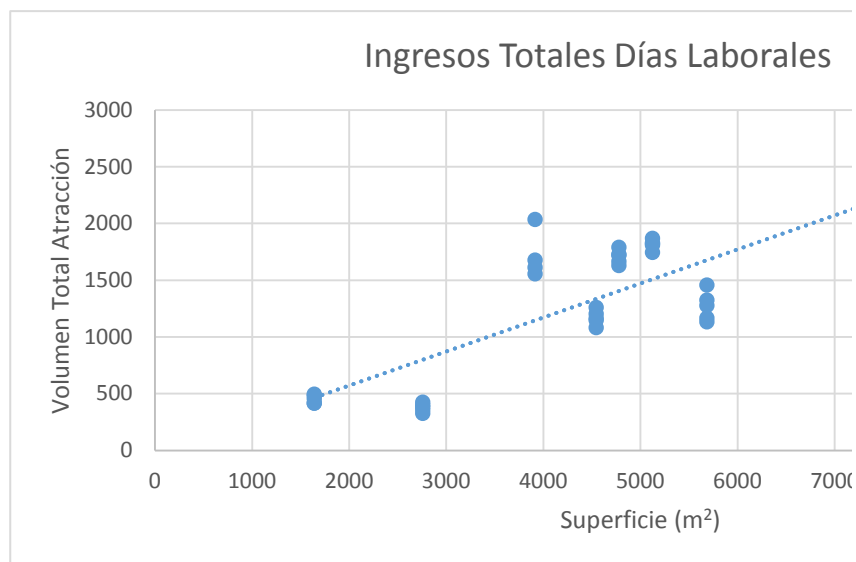

Atracción				
Centros Comerciales	Superficie (m²)	Ingresos Totales Día		
	Área Centro Comercial	Lunes	Martes	Miércoles
Lider Av. San Juan Bosco	8842	2575	2419	2553
Santa Isabel Lomas Coloradas	5684	1168	1277	1133
Unimarc Chacabuco	5125	1809	1828	1746
Santa Isabel Lomas San Andres	4778	1628	1719	1727
Unimarc Andalue	4543	1082	1164	1203
Santa Isabel Michimalonco	3914	1677	1556	1612
Acuenta Hualpen	2757	383	327	357
Olimpia Talcahuano	1641	496	457	483
prom		1352	1343	1352
des.est.		723,566	700,346	719,247
n		8	8	8
tc		2,365	2,365	2,365
t				
Días		Lunes	Martes	Miércoles
Lunes		0,000	-0,025	-0,001
Martes		0,025	0,000	0,024
Miércoles		0,001	-0,024	0,000
Jueves		0,263	0,242	0,262
Viernes		-0,135	-0,159	-0,136