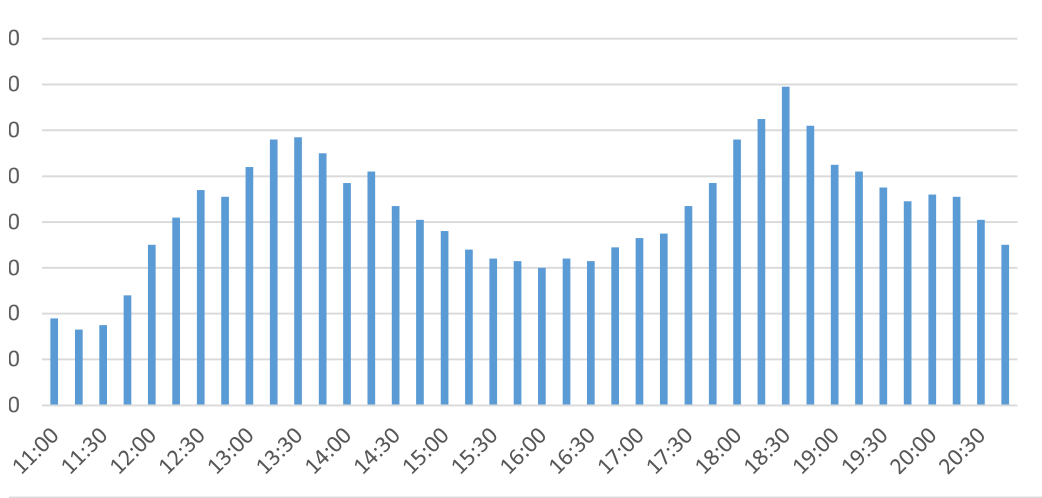

Lunes 11 Mayo						
Hora	Entran	Cuarto más cargado	Salen	Cuarto más cargado	Flujo Total 15 min	Entran
11:00	21		15		36	16
11:15	20		17		37	14
11:30	25		16		41	21
11:45	31	97	29	77	60	26
12:00	36	112	38	100	74	37
12:15	40	132	45	128	85	41
12:30	33	140	41	153	74	44
12:45	45	154	50	174	95	42
13:00	54	172	56	192	110	56
13:15	62	194	64	211	126	62
13:30	67	228	61	231	128	65
13:45	66	249	54	235	120	68
14:00	64	259	45	224	109	71
14:15	59	256	41	201	100	67
14:30	51	240	43	183	94	56
14:45	46	220	39	168	85	49
15:00	43	199	36	159	79	37
15:15	45	185	42	160	87	44
15:30	40	174	38	155	78	38
15:45	34	162	42	158	76	33
16:00	40	159	37	159	77	34
16:15	31	145	45	162	76	38
16:30	27	132	38	162	65	33
16:45	36	134	35	155	71	35
17:00	40	134	41	159	81	39
17:15	47	150	45	159	92	43
17:30	46	169	48	169	94	46
17:45	51	184	46	180	97	49
18:00	64	208	59	198	123	75
18:15	59	220	57	210	116	72
18:30	68	242	62	224	130	69
18:45	65	256	56	234	121	64
19:00	51	243	49	224	100	52
19:15	45	229	40	207	85	48
19:30	42	203	41	186	83	47
19:45	45	183	38	168	83	51
20:00	50	182	44	163	94	46
20:15	48	185	36	159	84	40
20:30	40	183	39	157	79	34
20:45	32	170	41	160	73	26
Total	1809		1709		3518	1828

Max

68

259

64

235

75