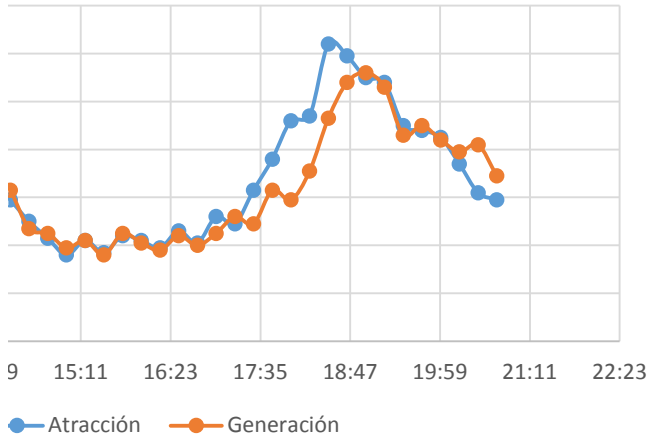

Generación de Viajes (Viernes)