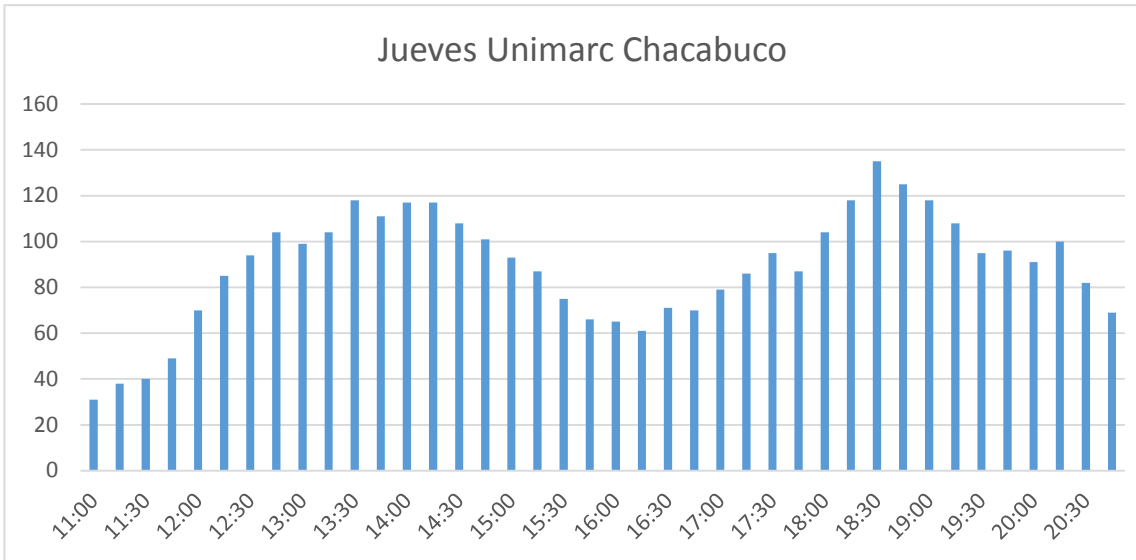

# Decoraciones Chimalonco

(15 min)

Legend: ● Jueves ● Capacidad

Abril	
Estacionamientos	Capacidad
1	130
7	130
12	130
14	130
15	130
16	130
18	130
15	130
19	130
27	130
23	130
32	130
27	130
29	130
26	130
30	130
41	130
52	130
67	130
70	130
77	130
71	130
77	130
76	130
82	130
90	130
93	130
77	130
73	130
61	130
51	130
49	130
50	130
45	130
45	130
43	130
50	130
47	130
54	130
49	130

Hora	Lunes 11 Mayo		Martes 12 Mayo	
	Flujo en 15 min	Cuarto más cargado	Flujo en 15 min	Cuarto más cargado
11:00	36		31	
11:15	37		26	
11:30	41		41	
11:45	60	174	50	148
12:00	74	212	66	183
12:15	85	260	78	235
12:30	74	293	79	273
12:45	95	328	91	314
13:00	110	364	110	358
13:15	126	405	114	394
13:30	128	459	122	437
13:45	120	484	130	476
14:00	109	483	137	503
14:15	100	457	128	517
14:30	94	423	103	498
14:45	85	388	91	459
15:00	79	358	75	397
15:15	87	345	85	354
15:30	78	329	74	325
15:45	76	320	69	303
16:00	77	318	63	291
16:15	76	307	79	285
16:30	65	294	69	280
16:45	71	289	68	279
17:00	81	293	80	296
17:15	92	309	81	298
17:30	94	338	91	320
17:45	97	364	101	353
18:00	123	406	134	407
18:15	116	430	140	466
18:30	130	466	130	505
18:45	121	490	137	541
19:00	100	467	119	526
19:15	85	436	104	490
19:30	83	389	94	454
19:45	83	351	93	410
20:00	94	345	91	382
20:15	84	344	89	367
20:30	79	340	75	348
20:45	73	330	77	332
<b>Total</b>	<b>3518</b>		<b>3615</b>	