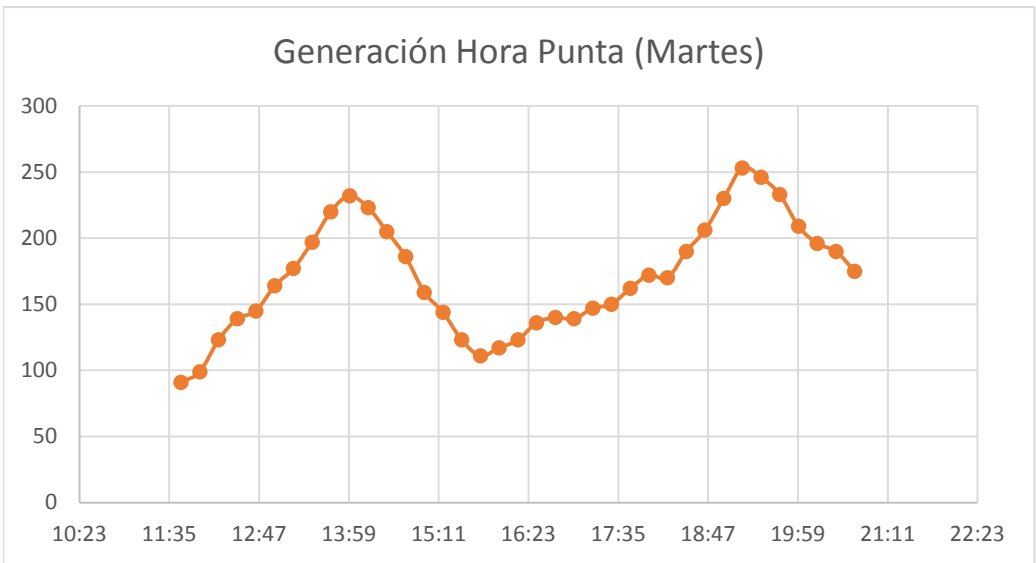

Max

72

268

64

237

74

Martes 26 Mayo				Miérco		
Cuarto más cargado	Salen	Cuarto más cargado	Flujo Total 15 min	Entran	Cuarto más cargado	Salen
	18		45	29		22
	15		45	33		19
	27		56	31		28
120	31	91	65	35	128	30
121	26	99	54	37	136	26
124	39	123	72	34	137	33
132	43	139	80	44	150	46
139	37	145	78	43	158	43
167	45	164	101	59	180	60
196	52	177	114	62	208	65
218	63	197	122	66	230	58
233	60	220	116	57	244	63
218	57	232	98	42	227	52
194	43	223	81	39	204	48
179	45	205	89	39	177	35
160	41	186	78	34	154	30
156	30	159	67	33	145	28
150	28	144	60	29	135	27
140	24	123	58	33	129	30
133	29	111	59	30	125	29
127	36	117	67	29	121	27
136	34	123	75	36	128	32
147	37	136	82	38	133	35
160	33	140	76	39	142	34
166	35	139	72	33	146	37
168	42	147	85	43	153	41
164	40	150	81	41	156	40
159	45	162	83	38	155	43
164	45	172	87	43	165	40
165	40	170	84	46	168	45
182	60	190	118	60	187	59
210	61	206	127	68	217	61
242	69	230	143	73	247	67
259	63	253	124	63	264	59
250	53	246	102	50	254	48
235	48	233	99	48	234	46
206	45	209	90	47	208	47
192	50	196	97	45	190	46
183	47	190	87	41	181	48
170	33	175	71	37	170	36
	1669		3388	1727		1663