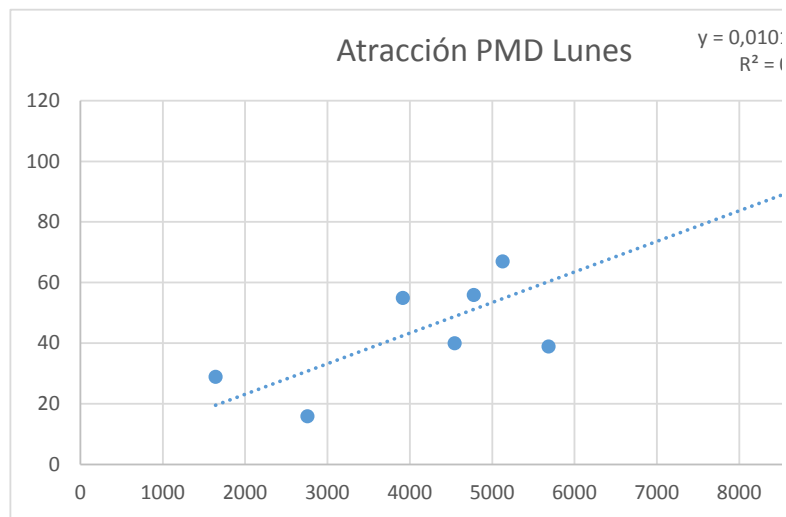

Atracción				
Centros Comerciales	Superficie (m²)	VPMD		
	Área Centro Comercial	Lunes	Martes	Miércoles
Lider Av. San Juan Bosco	8842	98	92	102
Santa Isabel Lomas Coloradas	5684	39	47	38
Unimarc Chacabuco	5125	67	71	62
Santa Isabel Lomas San Andres	4778	56	62	66
Unimarc Andalue	4543	40	41	45
Santa Isabel Michimalonco	3914	55	53	60
Acuenta Hualpen	2757	16	16	14
Olimpia Talcahuano	1641	29	20	23
	prom	50,00	50,25	51,25
	des.est.	25,276	25,364	27,737
	n	8	8	8
	tc	2,365	2,365	2,365
	Días	Lunes	Martes	Miércoles
	Lunes	0,000	0,020	0,094
	Martes	-0,020	0,000	0,075
	Miércoles	-0,094	-0,075	0,000
	Jueves	0,336	0,356	0,418
	Viernes	-0,407	-0,390	-0,311