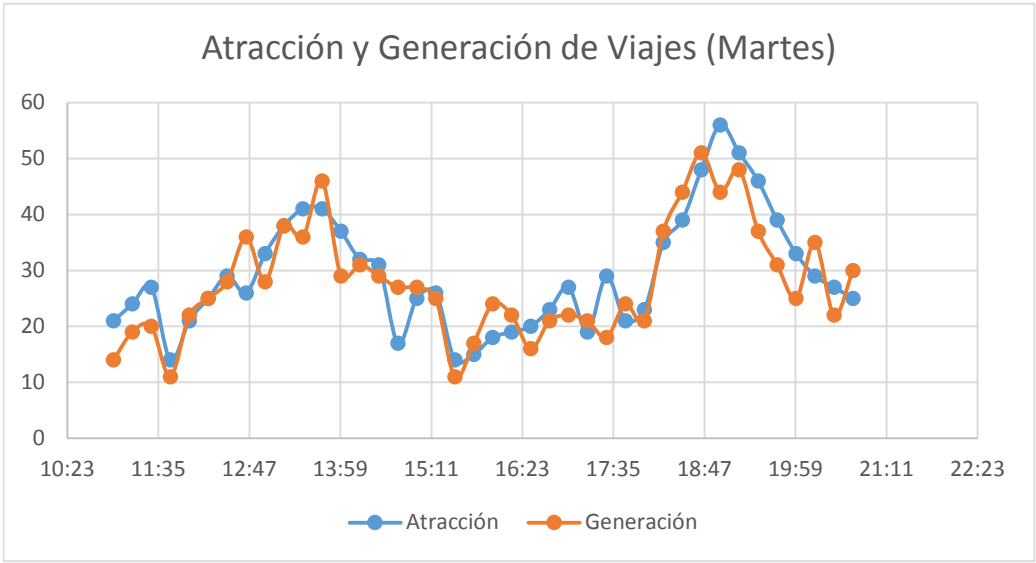

Miercoles 24 Junio		Jueves 25 junio			
Cuarto más cargado	Flujo Total 15 min	Entran	Cuarto más cargado	Salen	Cuarto más cargado
	33	22		15	
	41	25		18	
	38	15		20	
55	22	24	86	16	69
62	41	21	85	21	75
70	51	25	85	25	82
83	55	31	101	28	90
105	55	29	106	41	115
123	74	34	119	38	132
142	86	43	137	40	147
155	86	44	150	44	163
167	85	41	162	39	161
154	64	36	164	33	156
138	61	33	154	34	150
125	58	32	142	30	136
112	52	13	114	13	110
115	54	22	100	16	93
109	50	19	86	18	77
94	30	11	65	15	62
82	34	15	67	17	66
82	48	17	62	21	71
89	52	16	59	14	67
94	40	19	67	15	67
96	45	22	74	23	73
91	49	29	86	22	74
84	44	17	87	20	80
87	51	28	96	16	81
100	56	19	93	18	76
104	54	20	84	22	76
122	80	38	105	38	94
147	89	47	124	46	124
165	105	43	148	58	164
187	99	54	182	55	197
189	90	49	193	49	208
186	87	48	194	31	193
170	74	39	190	27	162
151	66	30	166	21	128
145	68	27	144	34	113
123	50	26	122	24	106
118	56	24	107	30	109
	2373	1147		1105	