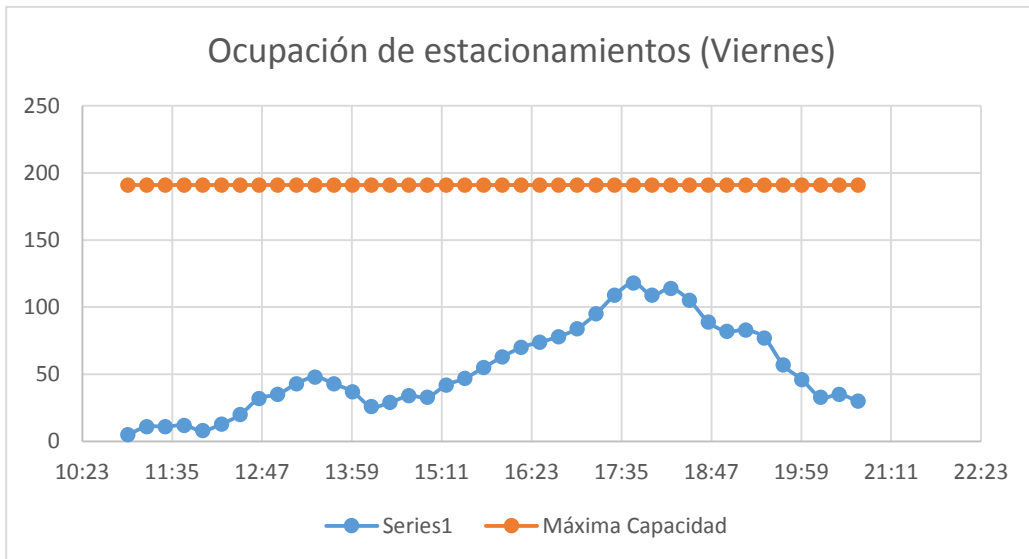

Díes 22 Abril	Jueves 23 Abril			Viernes 24 Abril			
Estacionamientos	Entran	Salen	Estacionamientos	Entran	Salen	Estacionamientos	Capacidad
12	24	20	4	23	18	5	191
28	25	24	5	26	20	11	191
38	27	23	9	26	26	11	191
51	27	28	8	25	24	12	191
60	25	26	7	25	29	8	191
72	34	29	12	32	27	13	191
79	38	36	14	44	37	20	191
93	39	38	15	45	33	32	191
106	42	40	17	44	41	35	191
103	41	41	17	47	39	43	191
94	37	46	8	51	46	48	191
87	35	42	1	38	43	43	191
79	27	30	0	30	36	37	191
67	32	26	6	27	38	26	191
62	24	24	6	26	23	29	191
59	28	25	9	26	21	34	191
66	26	26	9	25	26	33	191
58	27	19	17	28	19	42	191
62	18	23	12	30	25	47	191
74	23	16	19	31	23	55	191
75	33	22	30	28	20	63	191
73	33	24	39	32	25	70	191
69	25	19	45	30	26	74	191
59	24	27	42	36	32	78	191
55	26	26	42	44	38	84	191
56	40	31	51	45	34	95	191
55	45	34	62	50	36	109	191
55	36	32	66	54	45	118	191
50	56	41	81	57	66	109	191
49	68	44	105	58	53	114	191
55	57	53	109	53	62	105	191
56	55	50	114	48	64	89	191
54	33	55	92	43	50	82	191
54	31	49	74	48	47	83	191
42	24	42	56	42	48	77	191
52	26	38	44	22	42	57	191
42	36	34	46	29	40	46	191
31	23	36	33	25	38	33	191
21	23	29	27	37	35	35	191
23	31	26	32	28	33	30	191
	1324	1294		1458	1428		
106			114			118	
13:00			18:45			17:45