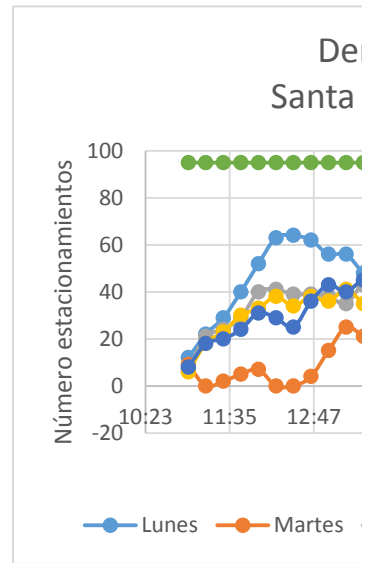

Miércoles 27 Mayo			Jueves 28 Mayo			V
Entran	Salen	Estacionamiento	Entran	Salen	Estacionamiento	Entran
29	22	7	27	21	6	29
33	19	21	30	18	18	33
31	28	24	32	27	23	31
35	30	29	36	29	30	36
37	26	40	28	25	33	34
34	33	41	37	32	38	35
44	46	39	41	45	34	42
43	43	39	46	42	38	52
59	60	38	61	63	36	61
62	65	35	66	61	41	63
66	58	43	60	66	35	67
57	63	37	57	63	29	63
42	52	27	43	51	0	43
39	48	18	48	47	1	40
39	35	22	40	34	7	38
34	30	26	36	29	14	37
33	28	31	35	27	22	33
29	27	33	33	26	29	32
33	30	36	29	29	29	29
30	29	37	34	28	35	31
29	27	39	28	26	37	27
36	32	43	38	31	44	36
38	35	46	40	34	50	43
39	34	51	34	33	51	42
33	37	47	36	36	51	36
43	41	49	38	40	49	44
41	40	50	41	39	51	42
38	43	45	34	42	43	39
43	40	48	37	39	41	44
46	45	49	42	44	39	54
60	59	50	40	58	21	63
68	61	57	59	60	20	72
73	67	63	67	66	21	75
63	59	67	64	58	27	66
50	48	69	56	47	36	51
48	46	71	41	45	32	51
47	47	71	38	46	24	47
45	46	70	42	45	21	47
41	48	63	36	47	10	42
37	36	64	37	35	12	39
1727	1663		1667	1634		1789

71
19:45

51
17:30