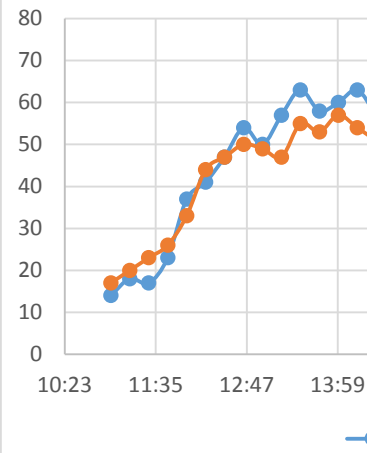

Atracción y