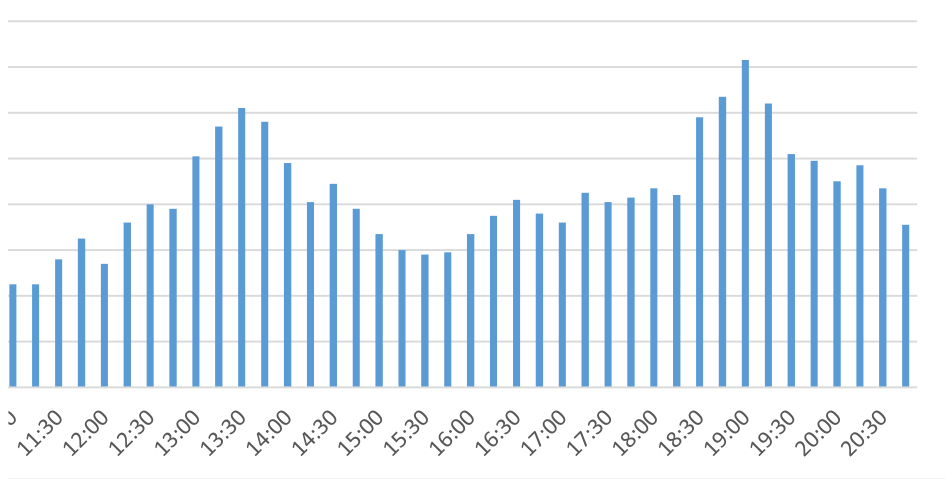

Viernes Santa Isabel Lomas de San Andrés