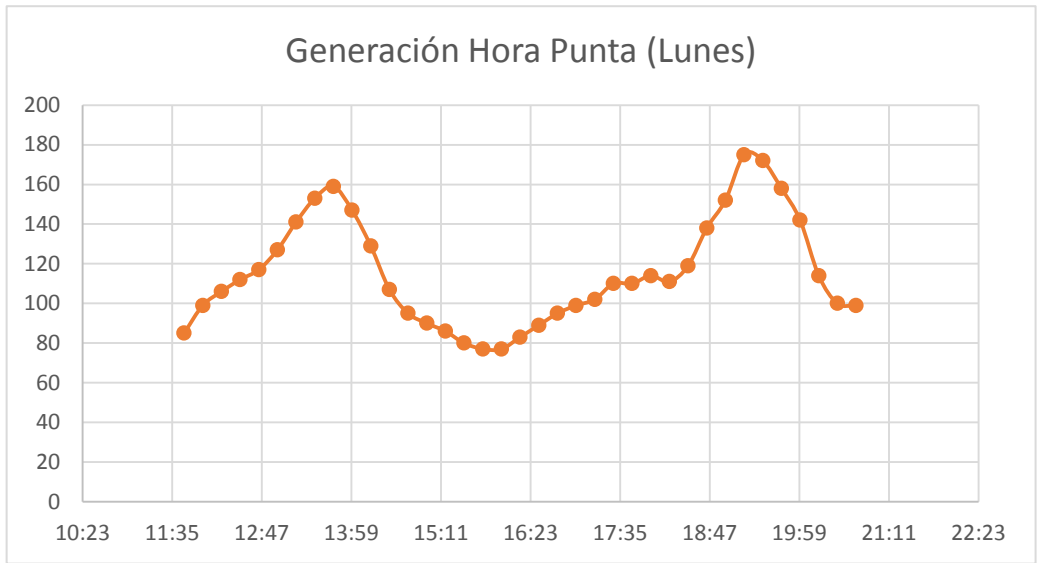

---

Flujo Semanal

---

--	--	--	--	--	--

Martes 21 Abril					
Cuarto más cargado	Salen	Cuarto más cargado	Flujo Total 15 min	Entran	Cuarto más cargado
	6		12	24	
	18		34	26	
	21		45	23	
79	24	69	57	25	98
108	29	92	64	24	98
126	36	110	70	29	101
139	39	128	76	27	105
152	44	148	90	31	111
164	41	160	88	36	123
172	45	169	87	38	132
179	40	170	84	36	141
171	37	163	75	32	142
160	34	156	70	34	140
149	37	148	68	23	125
138	32	140	65	25	114
118	25	128	43	19	101
106	26	120	50	25	92
92	23	106	40	12	81
83	15	89	39	22	78
82	19	83	36	28	87
78	16	73	36	18	80
86	18	68	43	19	87
84	25	78	47	22	87
99	22	81	54	20	79
112	18	83	51	25	86
112	32	97	57	33	100
118	30	102	58	27	105
118	29	109	61	35	120
135	35	126	85	34	129
163	38	132	91	40	136
189	41	143	95	44	153
207	39	153	89	43	161
194	44	162	81	43	170
171	47	171	77	50	180
155	46	176	84	35	171
142	50	187	87	44	172
137	37	180	69	16	145
134	34	167	61	12	107
120	36	157	60	16	88
109	20	127	46	18	62
	1248		2525	1133	

Atracción y Generación de viajes (Martes)

Atracción

Atracción Hora Punta (Martes)

At

Generación Hora Punta (Martes)

Gen

Miércoles 22 Abril			Jueves 23 Abril		
Salen	Cuarto más cargado	Flujo Total 15 min	Entran	Cuarto más cargado	Salen
12		36	24		20
10		36	25		24
13		36	27		23
12	47	37	27	103	28
15	50	39	25	104	26
17	57	46	34	113	29
20	64	47	38	124	36
17	69	48	39	136	38
23	77	59	42	153	40
41	101	79	41	160	41
45	126	81	37	159	46
39	148	71	35	155	42
42	167	76	27	140	30
35	161	58	32	131	26
30	146	55	24	118	24
22	129	41	28	111	25
18	105	43	26	110	26
20	90	32	27	105	19
18	78	40	18	99	23
16	72	44	23	94	16
17	71	35	33	101	22
21	72	40	33	107	24
26	80	48	25	114	19
30	94	50	24	115	27
29	106	54	26	108	26
32	117	65	40	115	31
28	119	55	45	135	34
35	124	70	36	147	32
39	134	73	56	177	41
41	143	81	68	205	44
38	153	82	57	217	53
42	160	85	55	236	50
45	166	88	33	213	55
50	175	100	31	176	49
47	184	82	24	143	42
34	176	78	26	114	38
26	157	42	36	117	34
23	130	35	23	109	36
26	109	42	23	108	29
16	91	34	31	113	26
1110		2243	1324		1294