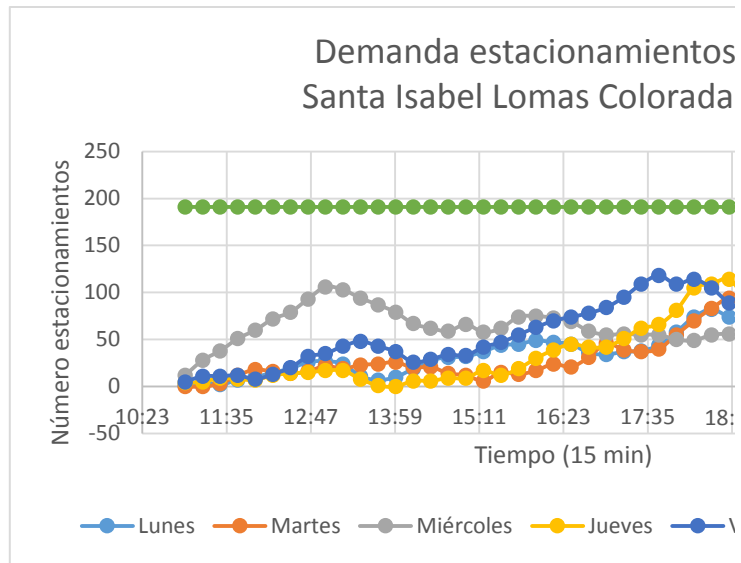

Díes 22 Abril	Jueves 23 Abril			Viernes 24 Abril			
Estacionamientos	Entran	Salen	Estacionamientos	Entran	Salen	Estacionamientos	Capacidad
12	24	20	4	23	18	5	191
28	25	24	5	26	20	11	191
38	27	23	9	26	26	11	191
51	27	28	8	25	24	12	191
60	25	26	7	25	29	8	191
72	34	29	12	32	27	13	191
79	38	36	14	44	37	20	191
93	39	38	15	45	33	32	191
106	42	40	17	44	41	35	191
103	41	41	17	47	39	43	191
94	37	46	8	51	46	48	191
87	35	42	1	38	43	43	191
79	27	30	0	30	36	37	191
67	32	26	6	27	38	26	191
62	24	24	6	26	23	29	191
59	28	25	9	26	21	34	191
66	26	26	9	25	26	33	191
58	27	19	17	28	19	42	191
62	18	23	12	30	25	47	191
74	23	16	19	31	23	55	191
75	33	22	30	28	20	63	191
73	33	24	39	32	25	70	191
69	25	19	45	30	26	74	191
59	24	27	42	36	32	78	191
55	26	26	42	44	38	84	191
56	40	31	51	45	34	95	191
55	45	34	62	50	36	109	191
55	36	32	66	54	45	118	191
50	56	41	81	57	66	109	191
49	68	44	105	58	53	114	191
55	57	53	109	53	62	105	191
56	55	50	114	48	64	89	191
54	33	55	92	43	50	82	191
54	31	49	74	48	47	83	191
42	24	42	56	42	48	77	191
52	26	38	44	22	42	57	191
42	36	34	46	29	40	46	191
31	23	36	33	25	38	33	191
21	23	29	27	37	35	35	191
23	31	26	32	28	33	30	191
	1324	1294		1458	1428		
106			114			118	
13:00			18:45			17:45