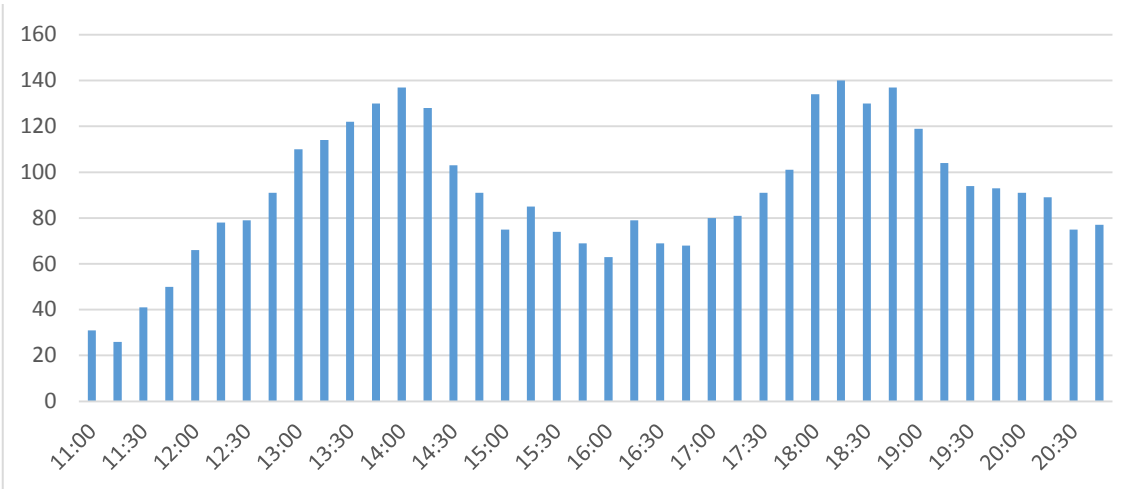

es 15 Mayo
Cuarto más cargado
214
246
294
338
365
392
423
443
464
462
450
435
417
411
387
358
330
294
277
276
290
307
340
355
382
428
471
521
544
523
475
428
384
356
340
319
303