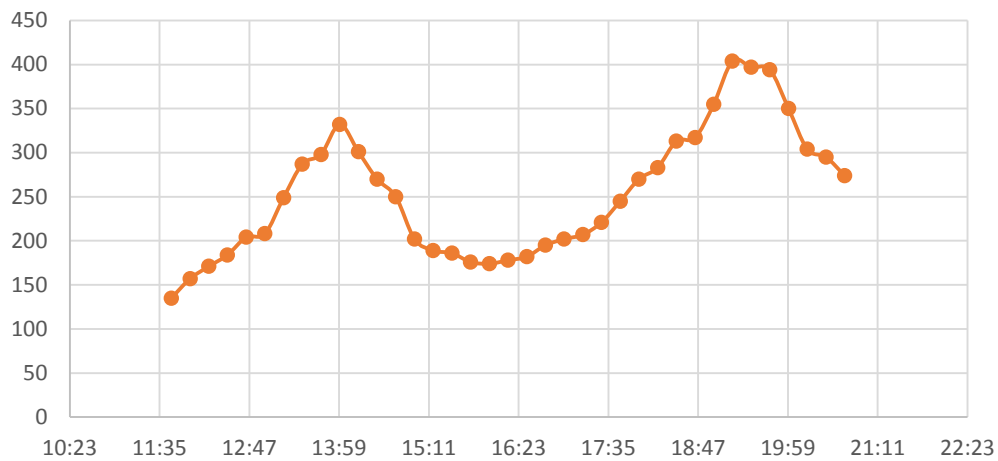

Generación Hora Punta (Lunes)