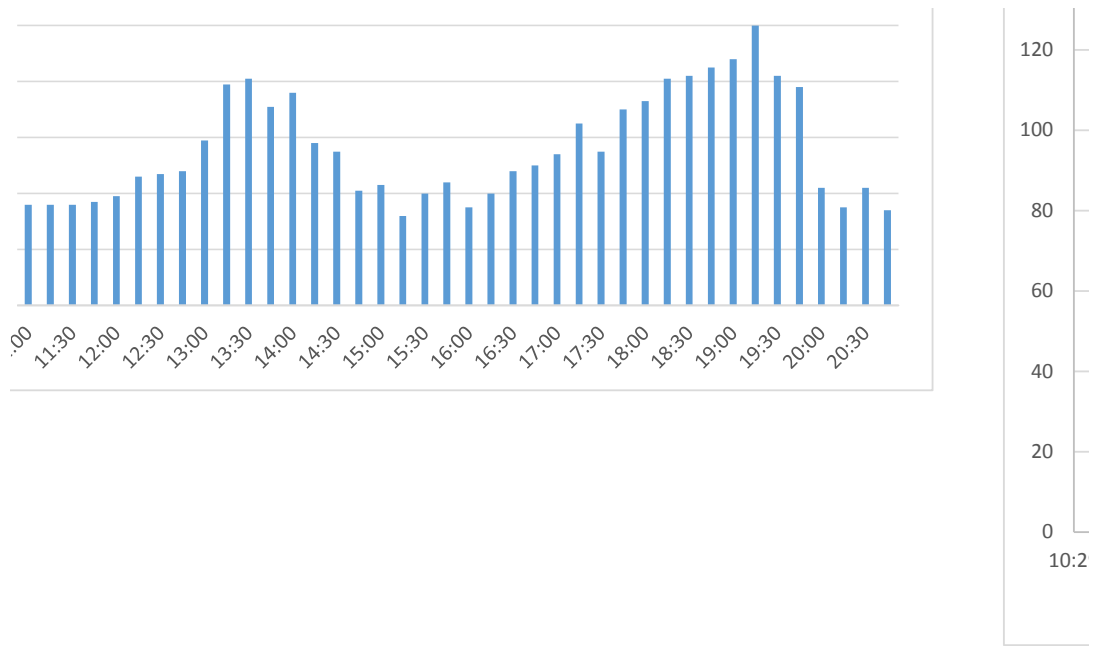

Miércoles 22 Abril		Jueves 23 Abril		Vier
Flujo en 15 min	Cuarto más cargado	Flujo en 15 min	Cuarto más cargado	Flujo en 15 min
36		44		41
36		49		46
36		50		52
37	145	55	198	49
39	148	51	205	54
46	158	63	219	59
47	169	74	243	81
48	180	77	265	78
59	200	82	296	85
79	233	82	315	86
81	267	83	324	97
71	290	77	324	81
76	307	57	299	66
58	286	58	275	65
55	260	48	240	49
41	230	53	216	47
43	197	52	211	51
32	171	46	199	47
40	156	41	192	55
44	159	39	178	54
35	151	55	181	48
40	159	57	192	57
48	167	44	195	56
50	173	51	207	68
54	192	52	204	82
65	217	71	218	79
55	224	79	253	86
70	244	68	270	99
73	263	97	315	123
81	279	112	356	111
82	306	110	387	115
85	321	105	424	112
88	336	88	415	93
100	355	80	383	95
82	355	66	339	90
78	348	64	298	64
42	302	70	280	69
35	237	59	259	63
42	197	52	245	72
34	153	57	238	61
<b>2243</b>		<b>2618</b>		<b>2886</b>

nes 24 Abril
Cuarto más cargado
188
201
214
243
272
303
330
346
349
330
309
261
227
212
194
200
207
204
214
215
229
263
285
315
346
387
419
448
461
431
415
390
342
318
286
268
265

	L	M	M
11:00	29	12	36
11:15	44	34	36
11:30	49	45	36
11:45	55	57	37
12:00	59	64	39
12:15	59	70	46
12:30	68	76	47
12:45	67	90	48
13:00	77	88	59
13:15	79	87	79
13:30	75	84	81
13:45	68	75	71
14:00	55	70	76
14:15	55	68	58
14:30	53	65	55
14:45	51	43	41
15:00	43	50	43
15:15	43	40	32
15:30	39	39	40
15:45	43	36	44
16:00	46	36	35
16:15	48	43	40
16:30	42	47	48
16:45	45	54	50
17:00	48	51	54
17:15	59	57	65
17:30	61	58	55
17:45	60	61	70
18:00	72	85	73
18:15	66	91	81
18:30	84	95	82
18:45	84	89	85
19:00	79	81	88
19:15	83	77	100
19:30	68	84	82
19:45	64	87	78
20:00	54	69	42
20:15	38	61	35
20:30	41	60	42
20:45	48	46	34
Total			