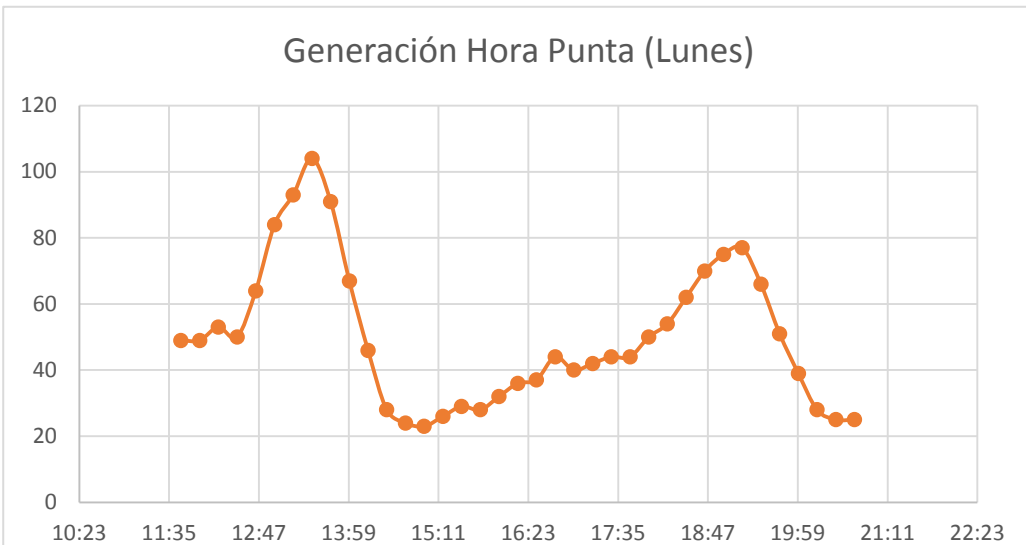

domingo 17 Junio	Jueves 18 Junio		Viernes 19 Junio	
Cuarto más cargado	Flujo en 15 min	Cuarto más cargado	Flujo en 15 min	Cuarto más cargado
	21		22	
	15		18	
	21		26	
99	26	86	17	96
101	25	90	23	102
102	31	107	25	106
113	39	109	26	113
125	40	116	45	136
140	36	121	57	154
149	35	121	45	166
147	32	124	40	168
130	27	120	17	144
98	16	104	9	107
74	13	80	7	83
61	10	63	5	68
50	13	49	10	62
56	14	49	9	65
62	11	49	12	64
57	8	46	9	61
61	15	50	11	60
68	11	47	15	62
66	12	48	18	65
77	13	58	15	69
79	14	55	21	78
71	13	57	14	81
77	12	57	15	84
84	22	61	17	94
91	24	71	20	97
89	32	79	31	95
92	36	88	37	102
91	35	91	34	109
90	30	95	34	114
90	20	87	27	122
89	20	88	30	121
79	18	85	16	109
83	19	79	10	105
87	15	81	9	95
84	12	71	13	87
78	12	61	7	80
60	12	49	10	63
	830		826	

### Viernes Olimpia Talcahuano

Lunes 15 Junio						
Hora	Entran	Cuarto más cargado	Salen	Cuarto más cargado	Flujo Total 15 min	Entran
11:00	14		12		26	13
11:15	10		12		22	8
11:30	15		15		30	12
11:45	11	50	10	49	21	15
12:00	15	51	12	49	27	16
12:15	13	54	16	53	29	14
12:30	18	57	12	50	30	20
12:45	25	71	24	64	49	19
13:00	29	85	32	84	61	20
13:15	24	96	25	93	49	17
13:30	21	99	23	104	44	14
13:45	10	84	11	91	21	12
14:00	5	60	8	67	13	5
14:15	7	43	4	46	11	8
14:30	4	26	5	28	9	6
14:45	7	23	7	24	14	9
15:00	6	24	7	23	13	8
15:15	9	26	7	26	16	6
15:30	5	27	8	29	13	4
15:45	9	29	6	28	15	8
16:00	8	31	11	32	19	4
16:15	11	33	11	36	22	10
16:30	10	38	9	37	19	7
16:45	12	41	13	44	25	9
17:00	11	44	7	40	18	7
17:15	6	39	13	42	19	8
17:30	10	39	11	44	21	11
17:45	11	38	13	44	24	14
18:00	22	49	13	50	35	18
18:15	24	67	17	54	41	16
18:30	19	76	19	62	38	21
18:45	17	82	21	70	38	18
19:00	13	73	18	75	31	11
19:15	15	64	19	77	34	13
19:30	12	57	8	66	20	11
19:45	8	48	6	51	14	10
20:00	7	42	6	39	13	12
20:15	9	36	8	28	17	9
20:30	6	30	5	25	11	8
20:45	8	30	6	25	14	6
<b>Total</b>	<b>496</b>		<b>490</b>		<b>986</b>	<b>457</b>