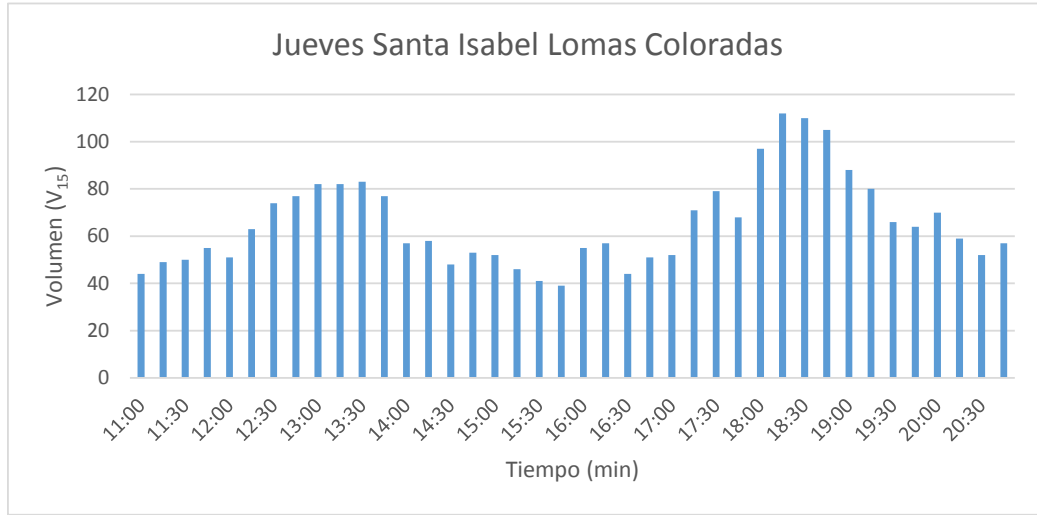

Hora	Lunes 20 Abril		Martes 21 Abril	
	Flujo en 15 min	Cuarto más cargado	Flujo en 15 min	Cuarto más cargado
11:00	29		12	
11:15	44		34	
11:30	49		45	
11:45	55	177	57	148
12:00	59	207	64	200
12:15	59	222	70	236
12:30	68	27	76	267
12:45	67	253	90	300
13:00	77	271	88	324
13:15	79	291	87	341
13:30	75	298	84	349
13:45	68	299	75	334
14:00	55	277	70	316
14:15	55	253	68	297
14:30	53	231	65	278
14:45	51	214	43	246
15:00	43	202	50	226
15:15	43	190	40	198
15:30	39	176	39	172
15:45	43	168	36	165
16:00	46	171	36	151
16:15	48	176	43	154
16:30	42	179	47	162
16:45	45	181	54	180
17:00	48	183	51	195
17:15	59	194	57	209
17:30	61	213	58	220
17:45	60	228	61	227
18:00	72	252	85	261
18:15	66	259	91	295
18:30	84	282	95	332
18:45	84	306	89	360
19:00	79	313	81	356
19:15	83	330	77	342
19:30	68	314	84	331
19:45	64	294	87	329
20:00	54	269	69	317
20:15	38	224	61	301
20:30	41	197	60	277
20:45	48	181	46	236
<b>Total</b>	<b>2301</b>		<b>2525</b>	

Miércoles 22 Abril		Jueves 23 Abril		Vier
Flujo en 15 min	Cuarto más cargado	Flujo en 15 min	Cuarto más cargado	Flujo en 15 min
36		44		41
36		49		46
36		50		52
37	145	55	198	49
39	148	51	205	54
46	158	63	219	59
47	169	74	243	81
48	180	77	265	78
59	200	82	296	85
79	233	82	315	86
81	267	83	324	97
71	290	77	324	81
76	307	57	299	66
58	286	58	275	65
55	260	48	240	49
41	230	53	216	47
43	197	52	211	51
32	171	46	199	47
40	156	41	192	55
44	159	39	178	54
35	151	55	181	48
40	159	57	192	57
48	167	44	195	56
50	173	51	207	68
54	192	52	204	82
65	217	71	218	79
55	224	79	253	86
70	244	68	270	99
73	263	97	315	123
81	279	112	356	111
82	306	110	387	115
85	321	105	424	112
88	336	88	415	93
100	355	80	383	95
82	355	66	339	90
78	348	64	298	64
42	302	70	280	69
35	237	59	259	63
42	197	52	245	72
34	153	57	238	61
<b>2243</b>		<b>2618</b>		<b>2886</b>