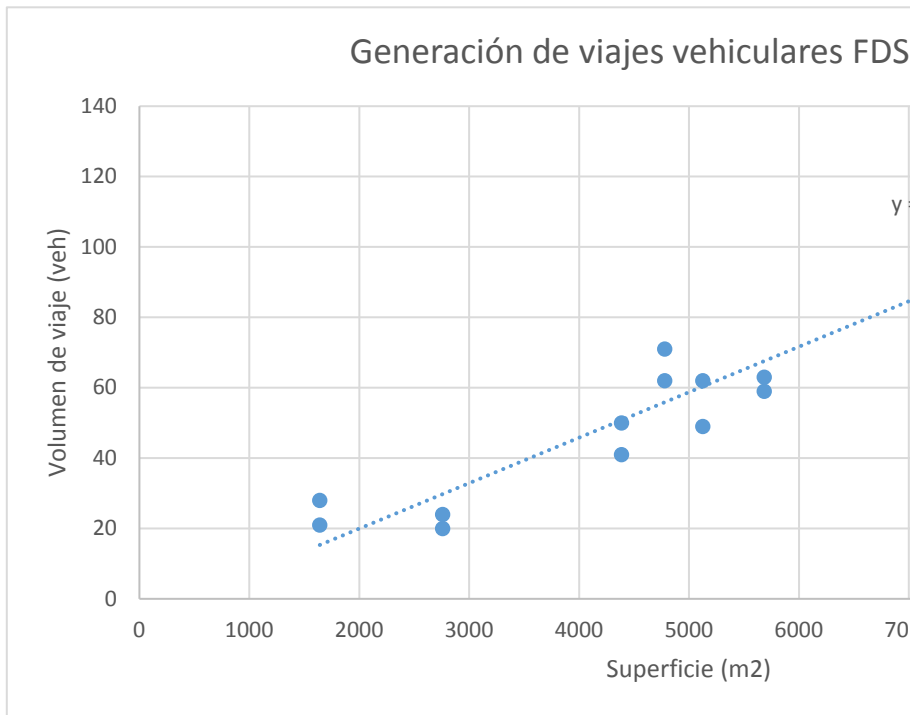

GENERACIÓN		
	PMD	R2	PT
NO LAB	$0,01X+6,107$	0,81	$0,0137X-9,43$
LAB	$0,0093X+9,5$	0,79	$0,0126X-1,37$