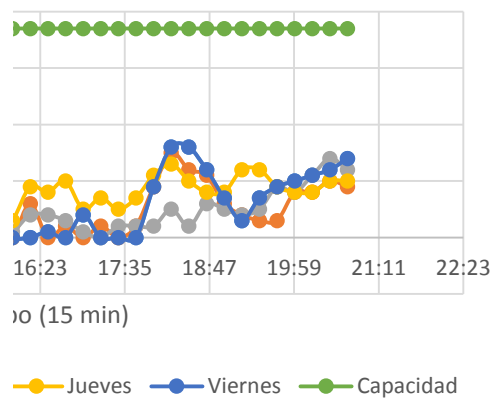

Reservaciones Icahuano

Viernes 19 Junio		
Salen	Estacionamiento	Capacidad
10	2	37
10	0	37
13	0	37
8	1	37
10	4	37
14	1	37
10	7	37
22	8	37
30	5	37
23	4	37
21	2	37
9	1	37
6	0	37
2	3	37
3	2	37
5	2	37
5	1	37
5	3	37
6	0	37
4	3	37
9	0	37
9	0	37
7	1	37
11	0	37
5	4	37
11	0	37
9	0	37
11	0	37
11	9	37
15	16	37
17	16	37
19	12	37
16	7	37
17	3	37
6	7	37
4	9	37
4	10	37
6	11	37
3	12	37
4	14	37
410		

16
18:15