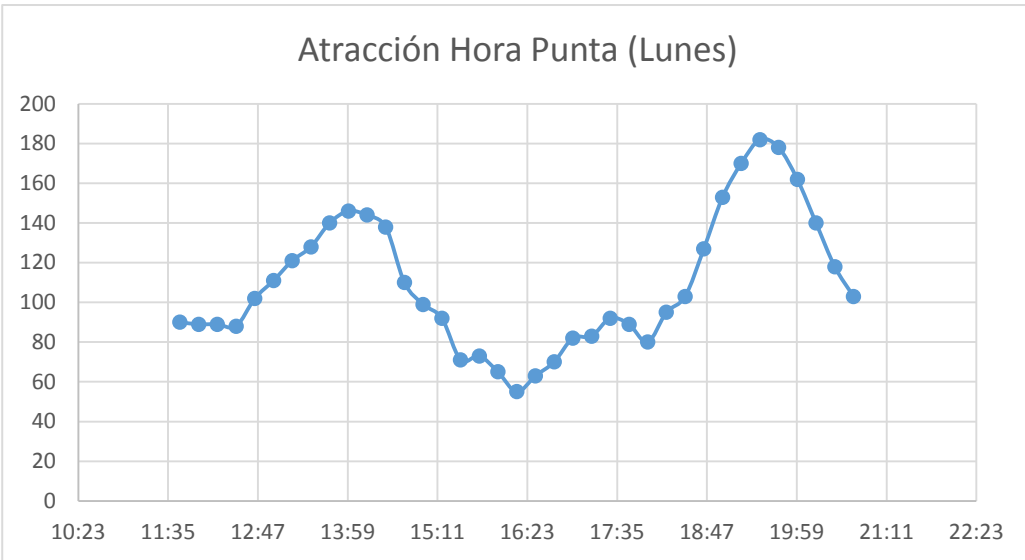

Lunes 22 Junio						
Hora	Entran	Cuarto más cargado	Salen	Cuarto más cargado	Flujo Total 15 min	Entran
11:00	21		14		35	21
11:15	24		20		44	24
11:30	31		24		55	27
11:45	14	90	12	70	26	14
12:00	20	89	24	80	44	21
12:15	24	89	24	84	48	25
12:30	30	88	27	87	57	29
12:45	28	102	41	116	69	26
13:00	29	111	18	110	47	33
13:15	34	121	31	117	65	38
13:30	37	128	31	121	68	41
13:45	40	140	48	128	88	41
14:00	35	146	32	142	67	37
14:15	32	144	33	144	65	32
14:30	31	138	29	142	60	31
14:45	12	110	23	117	35	17
15:00	24	99	26	111	50	25
15:15	25	92	26	104	51	26
15:30	10	71	8	83	18	14
15:45	14	73	16	76	30	15
16:00	16	65	20	70	36	18
16:15	15	55	13	57	28	19
16:30	18	63	14	63	32	20
16:45	21	70	22	69	43	23
17:00	28	82	21	70	49	27
17:15	16	83	19	76	35	19
17:30	27	92	15	77	42	29
17:45	18	89	15	70	33	21
18:00	19	80	15	64	34	23
18:15	31	95	33	78	64	35
18:30	35	103	41	104	76	39
18:45	42	127	50	139	92	48
19:00	45	153	38	162	83	56
19:15	48	170	52	181	100	51
19:30	47	182	30	170	77	46
19:45	38	178	26	146	64	39
20:00	29	162	20	128	49	33
20:15	26	140	33	109	59	29
20:30	25	118	23	102	48	27
20:45	23	103	29	105	52	25
Total	1082		1036		2118	1164

Max

182

181