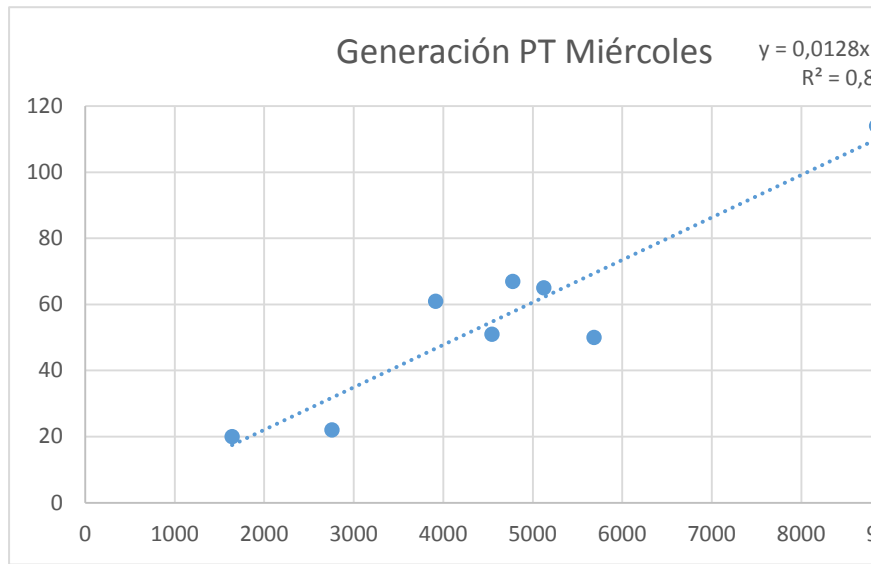

$y = 0,0102x + 3,9413$
 $R^2 = 0,7493$