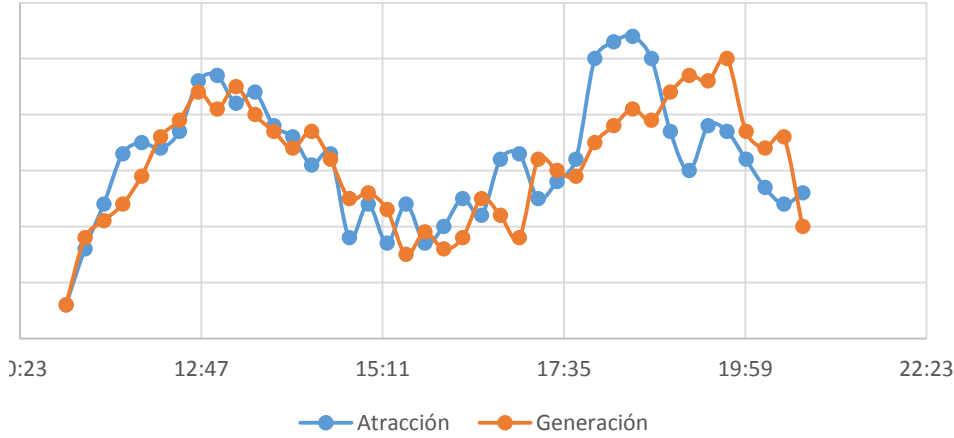

---

Flujo Semanal

---

--	--	--	--	--	--

Martes 21 Abril					
Cuarto más cargado	Salen	Cuarto más cargado	Flujo Total 15 min	Entran	Cuarto más cargado
	6		12	24	
	18		34	26	
	21		45	23	
79	24	69	57	25	98
108	29	92	64	24	98
126	36	110	70	29	101
139	39	128	76	27	105
152	44	148	90	31	111
164	41	160	88	36	123
172	45	169	87	38	132
179	40	170	84	36	141
171	37	163	75	32	142
160	34	156	70	34	140
149	37	148	68	23	125
138	32	140	65	25	114
118	25	128	43	19	101
106	26	120	50	25	92
92	23	106	40	12	81
83	15	89	39	22	78
82	19	83	36	28	87
78	16	73	36	18	80
86	18	68	43	19	87
84	25	78	47	22	87
99	22	81	54	20	79
112	18	83	51	25	86
112	32	97	57	33	100
118	30	102	58	27	105
118	29	109	61	35	120
135	35	126	85	34	129
163	38	132	91	40	136
189	41	143	95	44	153
207	39	153	89	43	161
194	44	162	81	43	170
171	47	171	77	50	180
155	46	176	84	35	171
142	50	187	87	44	172
137	37	180	69	16	145
134	34	167	61	12	107
120	36	157	60	16	88
109	20	127	46	18	62
	1248		2525	1133	

Atracción y Generación de viajes (Martes)

Atracción

Atracción Hora Punta (Martes)

At

Generación Hora Punta (Martes)

Gen

Miércoles 22 Abril			Jueves 23 Abril		
Salen	Cuarto más cargado	Flujo Total 15 min	Entran	Cuarto más cargado	Salen
12		36	24		20
10		36	25		24
13		36	27		23
12	47	37	27	103	28
15	50	39	25	104	26
17	57	46	34	113	29
20	64	47	38	124	36
17	69	48	39	136	38
23	77	59	42	153	40
41	101	79	41	160	41
45	126	81	37	159	46
39	148	71	35	155	42
42	167	76	27	140	30
35	161	58	32	131	26
30	146	55	24	118	24
22	129	41	28	111	25
18	105	43	26	110	26
20	90	32	27	105	19
18	78	40	18	99	23
16	72	44	23	94	16
17	71	35	33	101	22
21	72	40	33	107	24
26	80	48	25	114	19
30	94	50	24	115	27
29	106	54	26	108	26
32	117	65	40	115	31
28	119	55	45	135	34
35	124	70	36	147	32
39	134	73	56	177	41
41	143	81	68	205	44
38	153	82	57	217	53
42	160	85	55	236	50
45	166	88	33	213	55
50	175	100	31	176	49
47	184	82	24	143	42
34	176	78	26	114	38
26	157	42	36	117	34
23	130	35	23	109	36
26	109	42	23	108	29
16	91	34	31	113	26
1110		2243	1324		1294