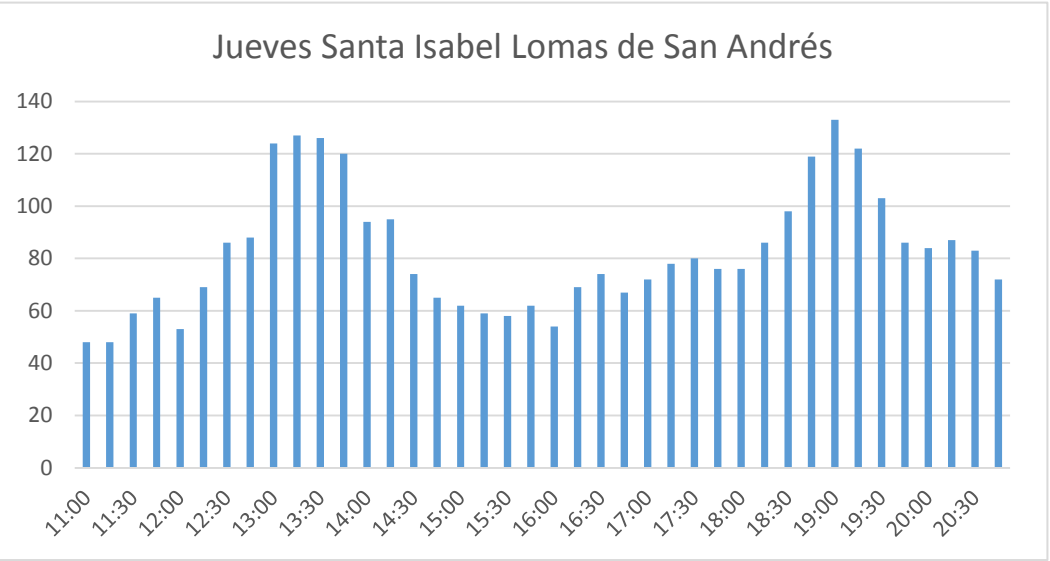

les 27 Mayo	Jueves 28 Mayo		Viernes 29 Mayo	
Cuarto más cargado	Flujo en 15 min	Cuarto más cargado	Flujo en 15 min	Cuarto más cargado
	48		50	
	48		56	
	59		60	
227	65	220	68	234
239	53	225	61	245
254	69	246	72	261
285	86	273	88	289
306	88	296	93	314
362	124	367	115	368
422	127	425	129	425
456	126	465	129	466
490	120	497	130	503
465	94	467	102	490
425	95	435	87	448
375	74	383	74	393
319	65	328	69	332
286	62	296	62	292
255	59	260	60	265
244	58	244	54	245
239	62	241	60	236
234	54	233	59	233
246	69	243	69	242
256	74	259	79	267
270	67	264	76	283
284	72	282	75	299
300	78	291	85	315
308	80	297	84	320
316	76	306	84	328
329	76	310	88	341
336	86	318	98	354
374	98	336	124	394
422	119	379	137	447
479	133	436	147	506
510	122	472	128	536
489	103	477	103	515
454	86	444	99	477
408	84	395	94	424
377	87	360	96	392
368	83	340	91	380
347	72	326	75	356
	3301		3510