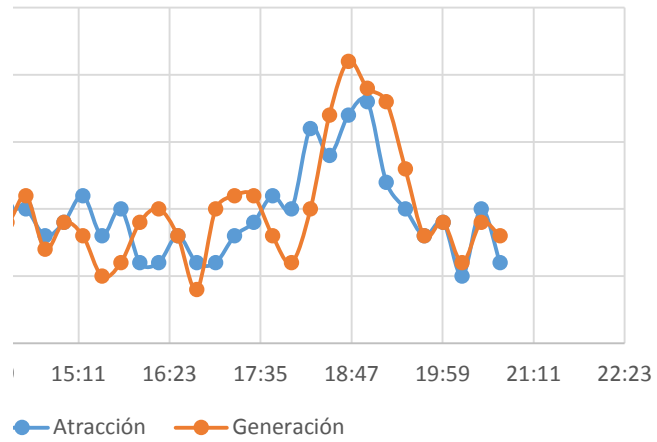

Generación de Viajes (Jueves)