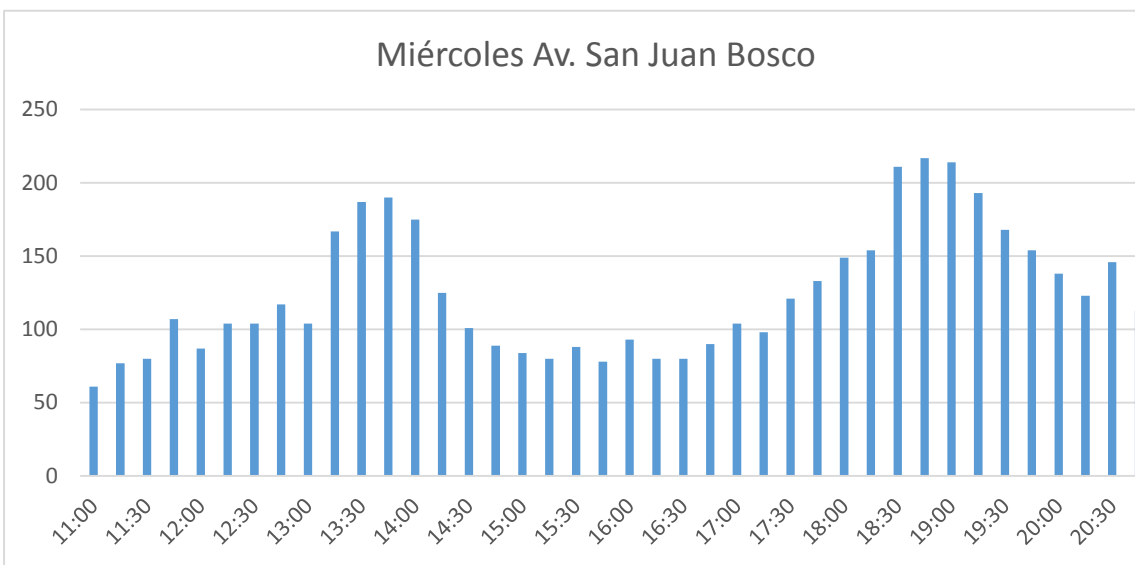

Miércoles 20 Mayo		Jueves 21 Mayo	
Flujo en 15 min	Cuarto más cargado	Flujo en 15 min	Cuarto más cargado
61			
77			
80			
107	325		
87	351		
104	378		
104	402		
117	412		
104	429		
167	492		
187	575		
190	648		
175	719		
125	677		
101	591		
89	490		
84	399		
80	354		
88	341		
78	330		
93	339		
80	339		
80	331		
90	343		
104	354		
98	372		
121	413		
133	456		
149	501		
154	557		
211	647		
217	731		
214	796		
193	835		
168	792		
154	729		
138	653		
123	583		
146	561		
113	520		
4984