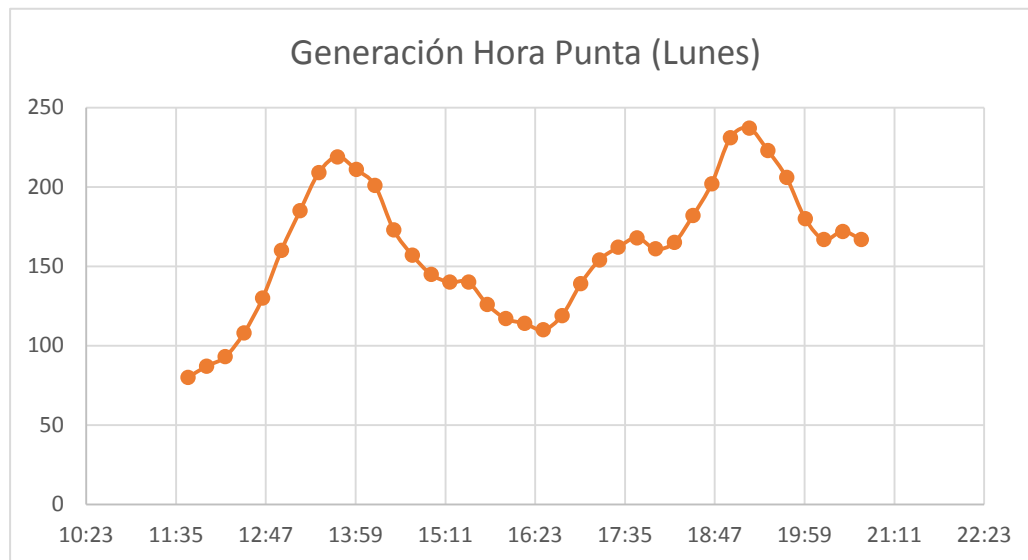

Max

72

268

64

237

74

Martes 26 Mayo				Miérco		
Cuarto más cargado	Salen	Cuarto más cargado	Flujo Total 15 min	Entran	Cuarto más cargado	Salen
	18		45	29		22
	15		45	33		19
	27		56	31		28
120	31	91	65	35	128	30
121	26	99	54	37	136	26
124	39	123	72	34	137	33
132	43	139	80	44	150	46
139	37	145	78	43	158	43
167	45	164	101	59	180	60
196	52	177	114	62	208	65
218	63	197	122	66	230	58
233	60	220	116	57	244	63
218	57	232	98	42	227	52
194	43	223	81	39	204	48
179	45	205	89	39	177	35
160	41	186	78	34	154	30
156	30	159	67	33	145	28
150	28	144	60	29	135	27
140	24	123	58	33	129	30
133	29	111	59	30	125	29
127	36	117	67	29	121	27
136	34	123	75	36	128	32
147	37	136	82	38	133	35
160	33	140	76	39	142	34
166	35	139	72	33	146	37
168	42	147	85	43	153	41
164	40	150	81	41	156	40
159	45	162	83	38	155	43
164	45	172	87	43	165	40
165	40	170	84	46	168	45
182	60	190	118	60	187	59
210	61	206	127	68	217	61
242	69	230	143	73	247	67
259	63	253	124	63	264	59
250	53	246	102	50	254	48
235	48	233	99	48	234	46
206	45	209	90	47	208	47
192	50	196	97	45	190	46
183	47	190	87	41	181	48
170	33	175	71	37	170	36
	1669		3388	1727		1663