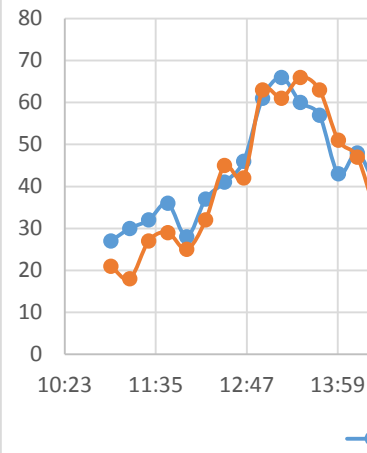

Atracción y