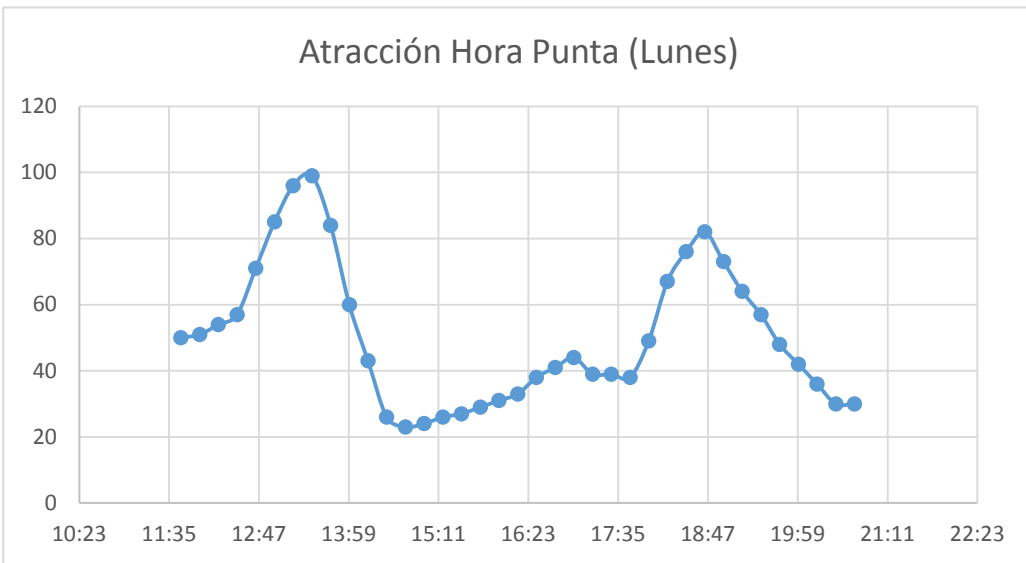

domingo 17 Junio	Jueves 18 Junio		Viernes 19 Junio	
Cuarto más cargado	Flujo en 15 min	Cuarto más cargado	Flujo en 15 min	Cuarto más cargado
	21		22	
	15		18	
	21		26	
99	26	86	17	96
101	25	90	23	102
102	31	107	25	106
113	39	109	26	113
125	40	116	45	136
140	36	121	57	154
149	35	121	45	166
147	32	124	40	168
130	27	120	17	144
98	16	104	9	107
74	13	80	7	83
61	10	63	5	68
50	13	49	10	62
56	14	49	9	65
62	11	49	12	64
57	8	46	9	61
61	15	50	11	60
68	11	47	15	62
66	12	48	18	65
77	13	58	15	69
79	14	55	21	78
71	13	57	14	81
77	12	57	15	84
84	22	61	17	94
91	24	71	20	97
89	32	79	31	95
92	36	88	37	102
91	35	91	34	109
90	30	95	34	114
90	20	87	27	122
89	20	88	30	121
79	18	85	16	109
83	19	79	10	105
87	15	81	9	95
84	12	71	13	87
78	12	61	7	80
60	12	49	10	63
	830		826	

### Viernes Olimpia Talcahuano

Lunes 15 Junio						
Hora	Entran	Cuarto más cargado	Salen	Cuarto más cargado	Flujo Total 15 min	Entran
11:00	14		12		26	13
11:15	10		12		22	8
11:30	15		15		30	12
11:45	11	50	10	49	21	15
12:00	15	51	12	49	27	16
12:15	13	54	16	53	29	14
12:30	18	57	12	50	30	20
12:45	25	71	24	64	49	19
13:00	29	85	32	84	61	20
13:15	24	96	25	93	49	17
13:30	21	99	23	104	44	14
13:45	10	84	11	91	21	12
14:00	5	60	8	67	13	5
14:15	7	43	4	46	11	8
14:30	4	26	5	28	9	6
14:45	7	23	7	24	14	9
15:00	6	24	7	23	13	8
15:15	9	26	7	26	16	6
15:30	5	27	8	29	13	4
15:45	9	29	6	28	15	8
16:00	8	31	11	32	19	4
16:15	11	33	11	36	22	10
16:30	10	38	9	37	19	7
16:45	12	41	13	44	25	9
17:00	11	44	7	40	18	7
17:15	6	39	13	42	19	8
17:30	10	39	11	44	21	11
17:45	11	38	13	44	24	14
18:00	22	49	13	50	35	18
18:15	24	67	17	54	41	16
18:30	19	76	19	62	38	21
18:45	17	82	21	70	38	18
19:00	13	73	18	75	31	11
19:15	15	64	19	77	34	13
19:30	12	57	8	66	20	11
19:45	8	48	6	51	14	10
20:00	7	42	6	39	13	12
20:15	9	36	8	28	17	9
20:30	6	30	5	25	11	8
20:45	8	30	6	25	14	6
<b>Total</b>	<b>496</b>		<b>490</b>		<b>986</b>	<b>457</b>