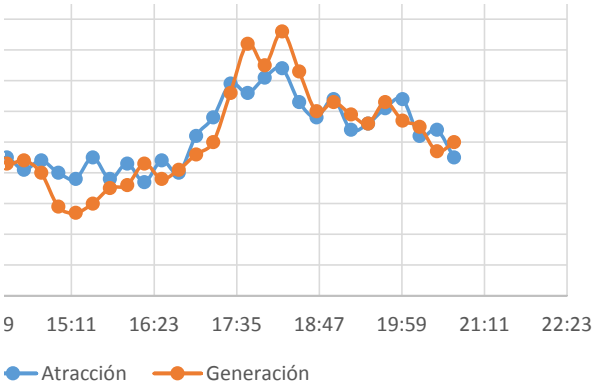

Atrac

ación Hora Punta (Miércoles)

Gener

es 30 Abril	
Cuarto más cargado	Flujo Total 15 min
	55
	58
	71
124	78
133	73
148	83
160	92
179	111
203	124
222	128
240	122
241	125
230	93
213	88
194	85
176	84
156	69
140	65
126	75
121	73
128	79
144	80
152	82
158	81
168	98
175	108
203	135
244	148
273	146
309	160
316	136
294	118
282	127
255	113
238	112
241	124
235	121
231	107
222	101
209	95
	4023

cción Hora Punta (Jueves)

ración Hora Punta (Jueves)

130	Lunes 27 Abril			Martes 28 A	
Hora	Entran	Salen	Estacionamientos	Entran	Salen
11:00	20	13	7	19	22
11:15	26	15	18	35	37
11:30	33	30	21	33	34
11:45	42	38	25	32	31
12:00	41	33	33	39	35
12:15	39	36	36	38	31
12:30	44	47	33	41	37
12:45	48	51	30	53	39
13:00	55	58	27	46	46
13:15	52	53	26	48	42
13:30	49	48	27	51	48
13:45	51	49	29	47	50
14:00	45	46	28	44	39
14:15	40	41	27	40	29
14:30	37	32	32	36	29
14:45	35	35	32	39	25
15:00	29	33	28	32	20
15:15	31	36	23	25	32
15:30	32	39	16	22	28
15:45	24	31	9	23	26
16:00	30	34	5	26	32
16:15	39	35	9	35	31
16:30	33	28	14	30	31
16:45	30	30	14	29	31
17:00	43	38	19	43	39
17:15	50	43	26	41	37
17:30	49	36	39	48	41
17:45	52	32	59	46	44
18:00	56	41	74	57	56
18:15	59	50	83	63	52
18:30	55	47	91	59	61
18:45	54	55	90	51	55
19:00	48	61	77	44	45
19:15	50	56	71	35	36
19:30	52	62	61	40	44
19:45	48	57	52	37	41
20:00	38	47	43	34	38
20:15	45	51	37	36	40
20:30	37	46	28	29	44
20:45	36	40	24	30	40
<b>Total</b>	1677	1653		1556	1518