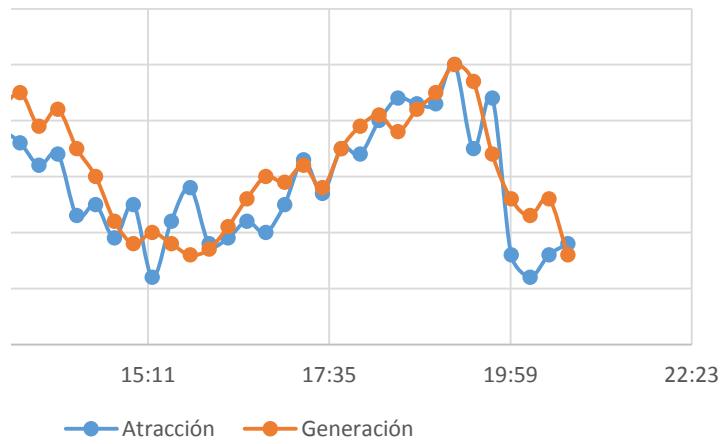

Flujo y Generación de viajes (Miércoles)