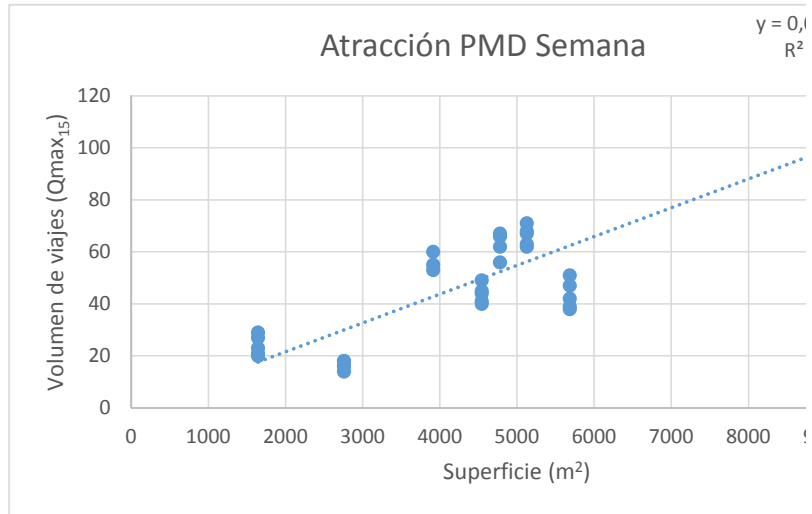

Acción
PT
124
114
115
124
46
54
50
68
58
68
75
74
71
72
72
74
73
67
75
48
56
54
54
61
59
63
63
21
16
20
18
22
22
21
22
19
22