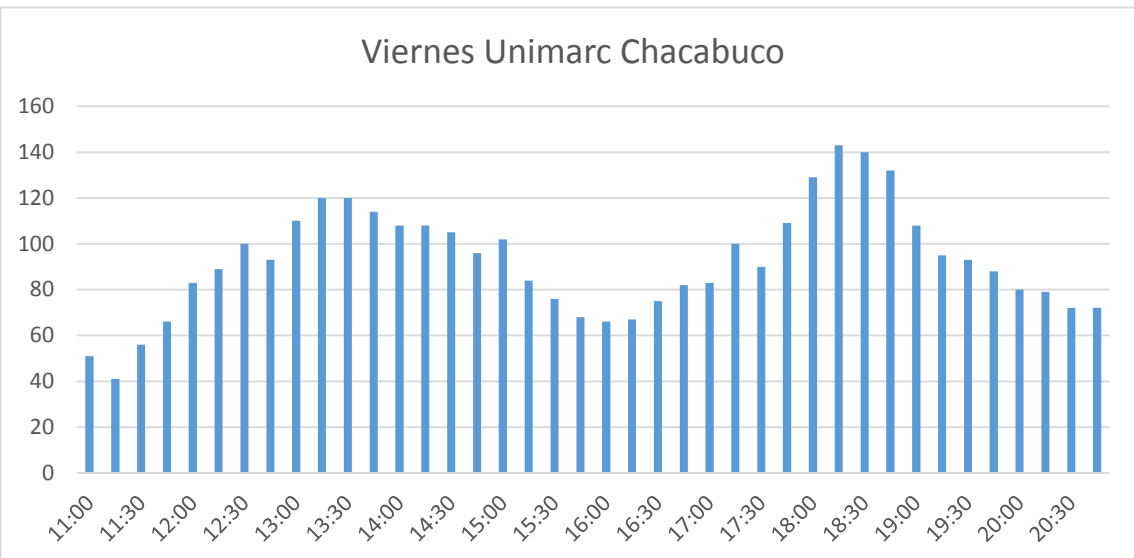

es 15 Mayo
Cuarto más cargado
214
246
294
338
365
392
423
443
464
462
450
435
417
411
387
358
330
294
277
276
290
307
340
355
382
428
471
521
544
523
475
428
384
356
340
319
303