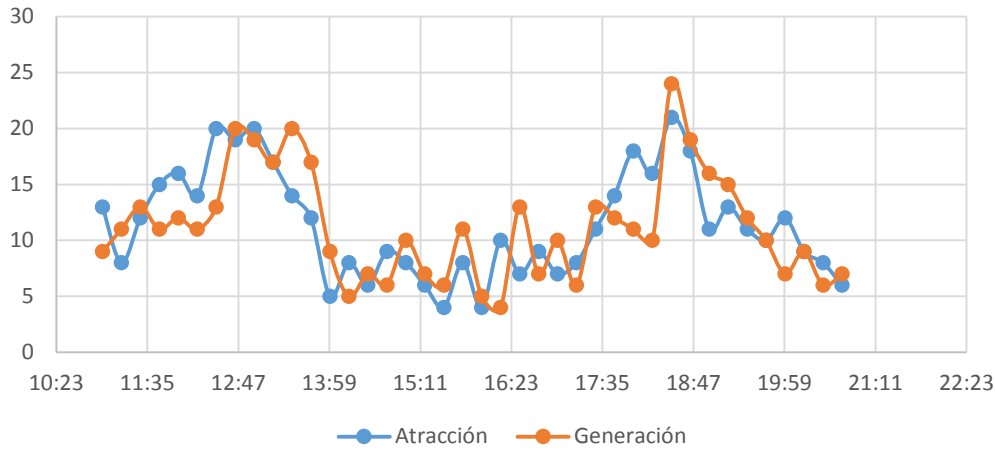

Atracción y Generación de Viajes (Martes)