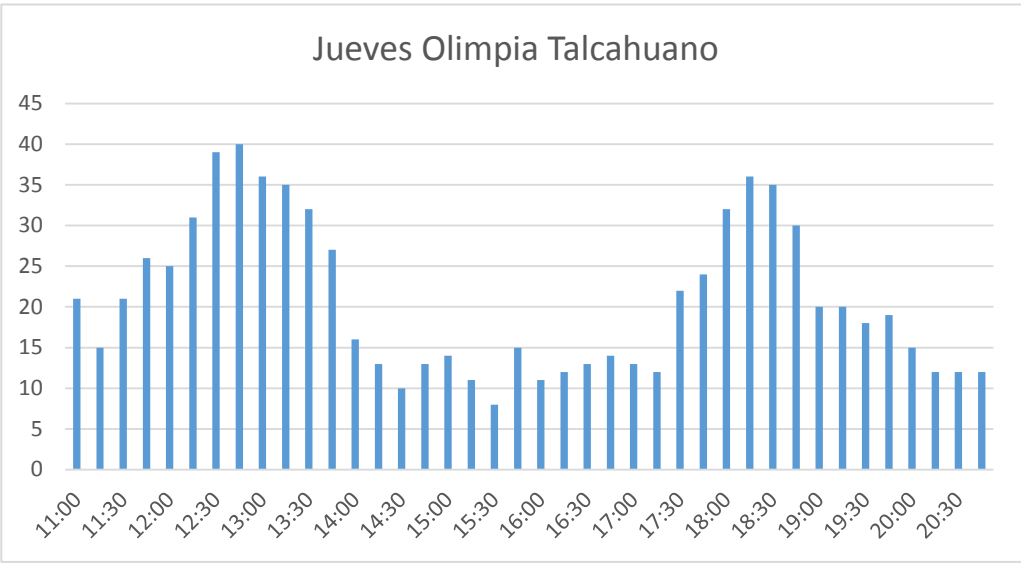

32  
18:15

Hora	Lunes 15 Junio		Martes 16 Junio		Miérco
	Flujo en 15 min	Cuarto más cargado	Flujo en 15 min	Cuarto más cargado	Flujo en 15 min
11:00	26		22		24
11:15	22		19		24
11:30	30		25		21
11:45	21	99	26	94	27
12:00	27	100	28	99	28
12:15	29	107	25	115	26
12:30	30	107	33	115	40
12:45	49	135	39	122	46
13:00	61	169	39	126	45
13:15	49	189	34	125	42
13:30	44	198	34	127	30
13:45	21	170	29	123	22
14:00	13	122	14	105	11
14:15	11	84	13	83	11
14:30	9	54	13	69	17
14:45	14	47	15	55	11
15:00	13	47	18	59	17
15:15	16	52	13	59	17
15:30	13	56	10	56	12
15:45	15	57	19	60	15
16:00	19	63	9	51	21
16:15	22	69	14	52	15
16:30	19	75	20	62	22
16:45	25	85	16	59	17
17:00	18	84	17	67	16
17:15	19	81	14	67	21
17:30	21	83	24	71	30
17:45	24	82	26	81	30
18:00	35	86	29	88	36
18:15	41	97	26	97	41
18:30	38	114	45	96	37
18:45	38	120	37	100	36
19:00	31	121	27	92	21
19:15	34	120	28	93	25
19:30	20	105	23	94	19
19:45	14	98	20	87	26
20:00	13	88	19	92	17
20:15	17	77	18	82	19
20:30	11	72	14	72	11
20:45	14	63	13	61	12
<b>Total</b>	<b>986</b>		<b>907</b>		<b>958</b>