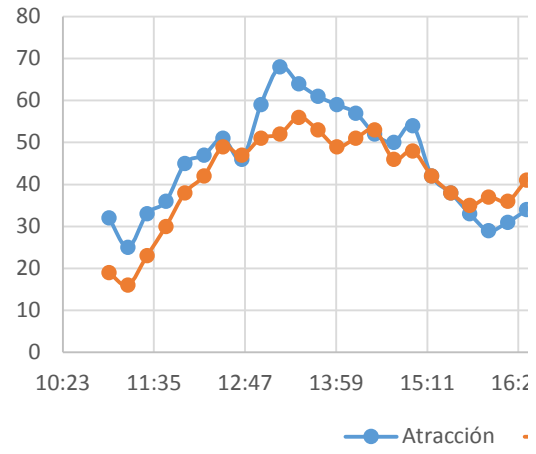

Atracción y Generación