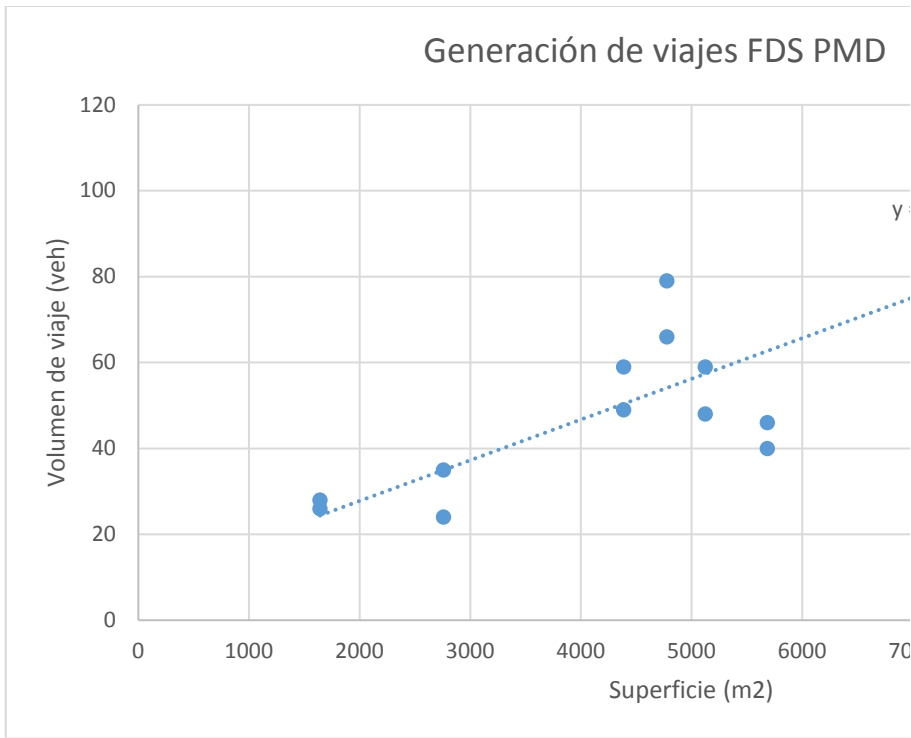

GENERACIÓN		
	PMD	R2	PT
NO LAB	$0,01X+6,107$	0,81	$0,0137X-9,43$
LAB	$0,0093X+9,5$	0,79	$0,0126X-1,37$