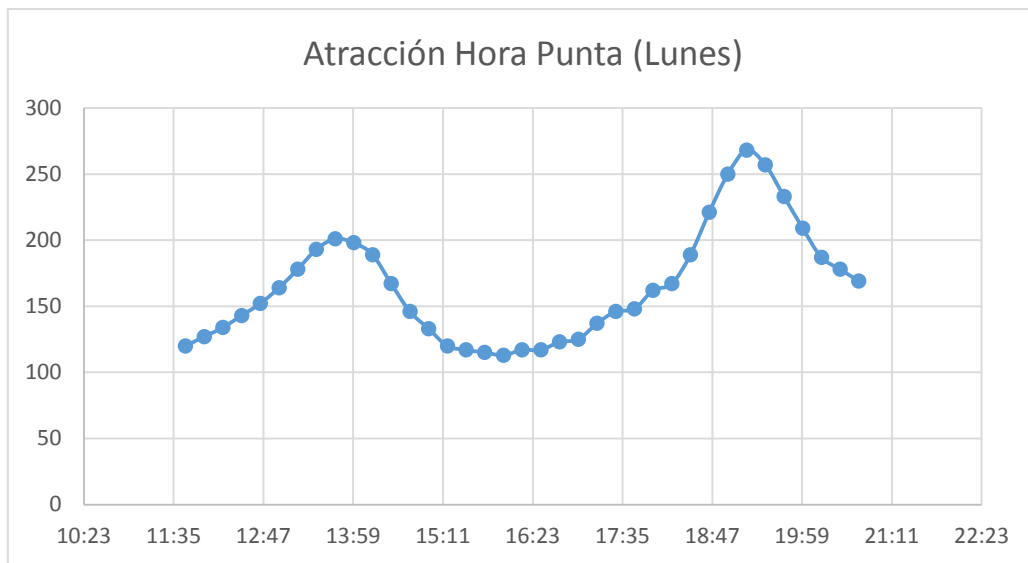

Max

72

268

64

237

74

Martes 26 Mayo				Miérco		
Cuarto más cargado	Salen	Cuarto más cargado	Flujo Total 15 min	Entran	Cuarto más cargado	Salen
	18		45	29		22
	15		45	33		19
	27		56	31		28
120	31	91	65	35	128	30
121	26	99	54	37	136	26
124	39	123	72	34	137	33
132	43	139	80	44	150	46
139	37	145	78	43	158	43
167	45	164	101	59	180	60
196	52	177	114	62	208	65
218	63	197	122	66	230	58
233	60	220	116	57	244	63
218	57	232	98	42	227	52
194	43	223	81	39	204	48
179	45	205	89	39	177	35
160	41	186	78	34	154	30
156	30	159	67	33	145	28
150	28	144	60	29	135	27
140	24	123	58	33	129	30
133	29	111	59	30	125	29
127	36	117	67	29	121	27
136	34	123	75	36	128	32
147	37	136	82	38	133	35
160	33	140	76	39	142	34
166	35	139	72	33	146	37
168	42	147	85	43	153	41
164	40	150	81	41	156	40
159	45	162	83	38	155	43
164	45	172	87	43	165	40
165	40	170	84	46	168	45
182	60	190	118	60	187	59
210	61	206	127	68	217	61
242	69	230	143	73	247	67
259	63	253	124	63	264	59
250	53	246	102	50	254	48
235	48	233	99	48	234	46
206	45	209	90	47	208	47
192	50	196	97	45	190	46
183	47	190	87	41	181	48
170	33	175	71	37	170	36
	1669		3388	1727		1663