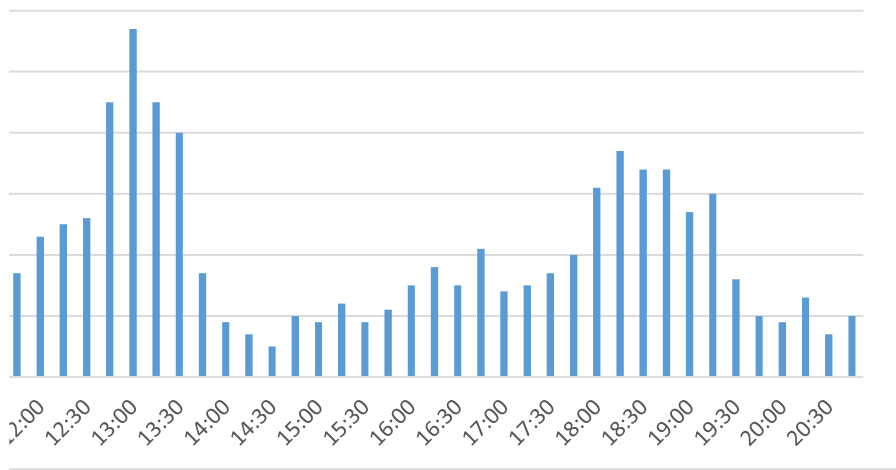

Viernes Olimpia Talcahuano