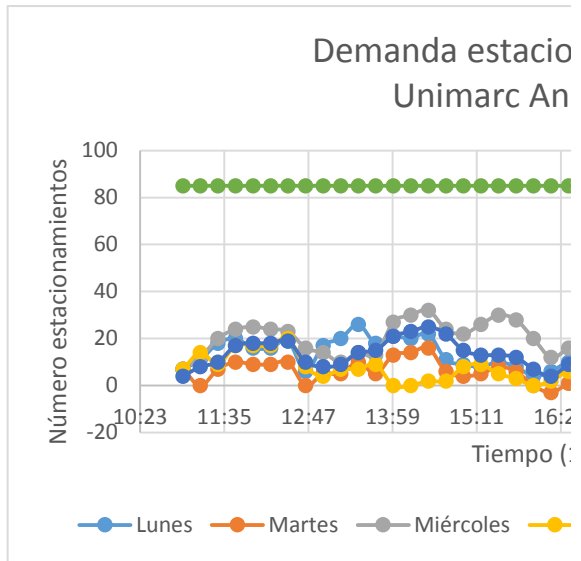

Miércoles 24 Junio			Jueves 25 Junio			V
Entran	Salen	stacionamiento	Entran	Salen	stacionamiento	Entran
20	13	7	22	15	7	20
23	18	12	25	18	14	24
23	15	20	15	20	9	21
13	9	24	24	16	17	21
21	20	25	21	21	17	23
25	26	24	25	25	17	27
27	28	23	31	28	20	31
24	31	16	29	41	8	29
36	38	14	34	38	4	38
41	45	10	43	40	7	45
45	41	14	44	44	7	49
42	43	13	41	39	9	44
39	25	27	36	33	0	37
32	29	30	33	34	0	35
30	28	32	32	30	2	33
22	30	24	13	13	2	20
26	28	22	22	16	8	17
27	23	26	19	18	9	20
17	13	30	11	15	5	16
16	18	28	15	17	3	18
20	28	20	17	21	0	21
22	30	12	16	14	2	21
22	18	16	19	15	6	23
25	20	21	22	23	5	26
26	23	24	29	22	12	30
21	23	22	17	20	9	21
30	21	31	28	16	21	31
23	33	21	19	18	22	23
27	27	21	20	22	20	26
39	41	19	38	38	20	41
43	46	16	47	46	21	47
54	51	19	43	58	6	56
50	49	20	54	55	5	54
47	43	24	49	49	5	61
44	43	25	48	31	22	48
39	35	29	39	27	34	41
36	30	35	30	21	43	35
31	37	29	27	34	36	31
29	21	37	26	24	38	30
26	30	33	24	30	32	27
1203	1170		1147	1105		1261
		37			43	
		20:30			20:00