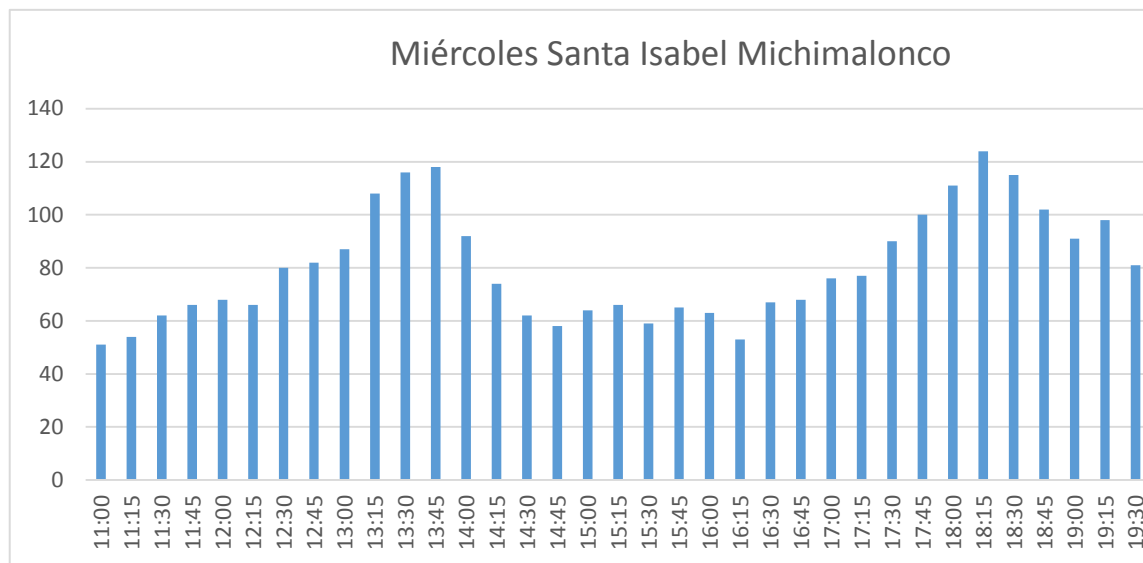

Hora	Lunes 27 Abril		Martes 28 Abril	
	Flujo en 15 min	Cuarto más cargado	Flujo en 15 min	Cuarto más cargado
11:00	33		41	
11:15	41		72	
11:30	63		67	
11:45	80	217	63	243
12:00	74	258	74	276
12:15	75	292	69	273
12:30	91	320	78	284
12:45	99	339	92	313
13:00	113	378	92	331
13:15	105	408	90	352
13:30	97	414	99	373
13:45	100	415	97	378
14:00	91	393	83	369
14:15	81	369	69	348
14:30	69	341	65	314
14:45	70	311	64	281
15:00	62	282	52	250
15:15	67	268	57	238
15:30	71	270	50	223
15:45	55	255	49	208
16:00	64	257	58	214
16:15	74	264	66	223
16:30	61	254	61	234
16:45	60	259	60	245
17:00	81	276	82	269
17:15	93	295	78	281
17:30	85	319	89	309
17:45	84	343	90	339
18:00	97	359	113	370
18:15	109	375	115	407
18:30	102	392	120	438
18:45	109	417	106	454
19:00	109	429	89	430
19:15	106	426	71	386
19:30	114	438	84	350
19:45	105	434	78	322
20:00	85	410	72	305
20:15	96	400	76	310
20:30	83	369	73	299
20:45	76	340	70	291
Total	3330		3074	

Miércoles 29 Abril		Jueves 30 Abril	
Flujo en 15 min	Cuarto más cargado	Flujo en 15 min	Cuarto más cargado
51		55	
54		58	
62		71	
66	233	78	262
68	250	73	280
66	262	83	305
80	280	92	326
82	296	111	359
87	315	124	410
108	357	128	455
116	393	122	485
118	429	125	499
92	434	93	468
74	400	88	428
62	346	85	391
58	286	84	350
64	258	69	326
66	250	65	303
59	247	75	293
65	254	73	282
63	253	79	292
53	240	80	307
67	248	82	314
68	251	81	322
76	264	98	341
77	288	108	369
90	311	135	422
100	343	148	489
111	378	146	537
124	425	160	589
115	450	136	590
102	452	118	560
91	432	127	541
98	406	113	494
81	372	112	470
70	340	124	476
79	328	121	470
68	298	107	464
79	296	101	453
78	304	95	424
<b>3188</b>		<b>4023</b>	