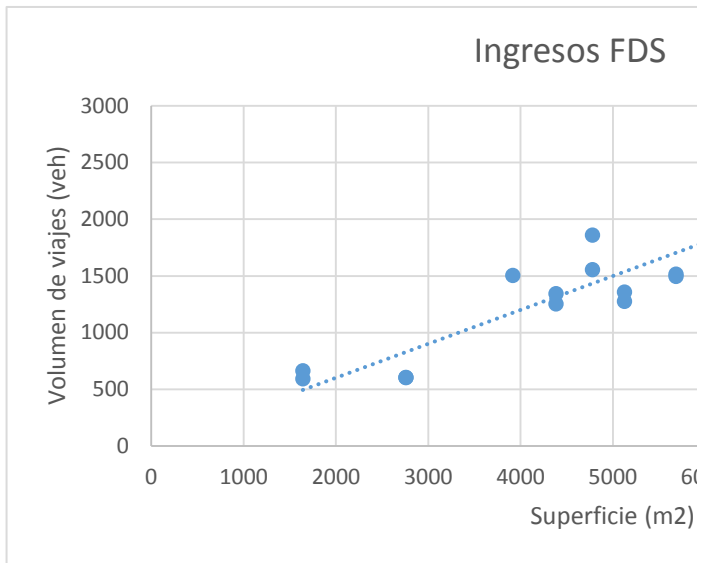

de ingresos
L
2542
1272
1814
1706
1171
1720
378
454
1382
725
24
165