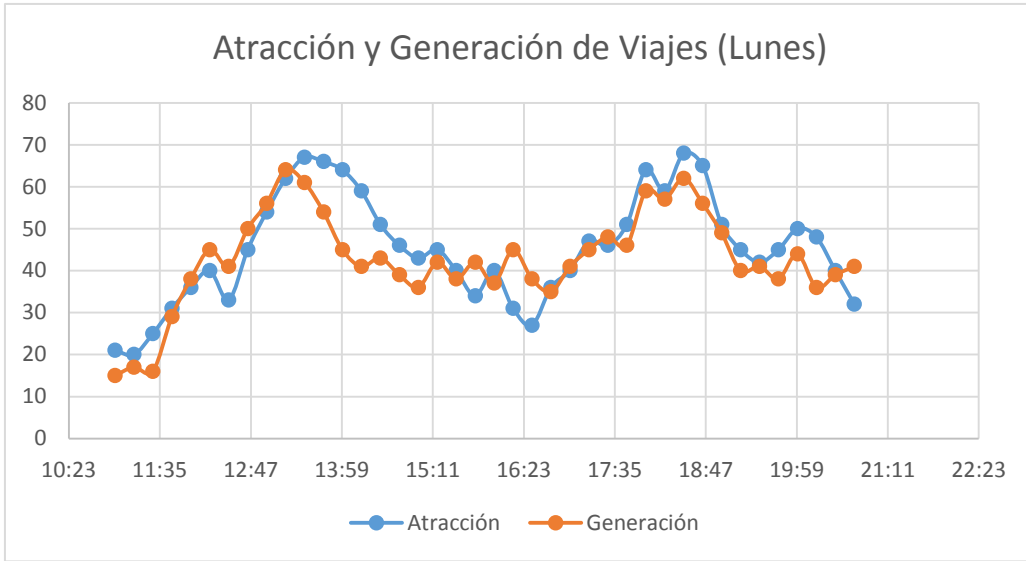

Max

68

259

64

235

75

Martes 12 Mayo				Miérco		
Cuarto más cargado	Salen	Cuarto más cargado	Flujo Total 15 min	Entran	Cuarto más cargado	Salen
	15		31	22		16
	12		26	14		19
	20		41	20		15
77	24	71	50	23	79	25
98	29	85	66	36	93	34
125	37	110	78	43	122	39
148	35	125	79	51	153	43
164	49	150	91	50	180	41
183	54	175	110	57	201	47
204	52	190	114	62	220	54
225	57	212	122	59	228	58
251	62	225	130	55	233	55
266	66	237	137	48	224	49
271	61	246	128	50	212	52
262	47	236	103	43	196	44
243	42	216	91	36	177	45
209	38	188	75	37	166	39
186	41	168	85	34	150	34
168	36	157	74	29	136	35
152	36	151	69	31	131	32
149	29	142	63	32	126	28
143	41	142	79	29	121	35
138	36	142	69	31	123	32
140	33	139	68	35	127	34
145	41	151	80	42	137	31
150	38	148	81	38	146	37
163	45	157	91	46	161	41
177	52	176	101	53	179	44
213	59	194	134	61	198	55
242	68	224	140	66	226	59
265	61	240	130	74	254	65
280	73	261	137	65	266	57
257	67	269	119	54	259	51
233	56	257	104	56	249	46
211	47	243	94	50	225	45
198	42	212	93	47	207	42
192	45	190	91	51	204	41
184	49	183	89	46	194	45
171	41	177	75	38	182	43
146	51	186	77	32	167	38
	1787		3615	1746		1645