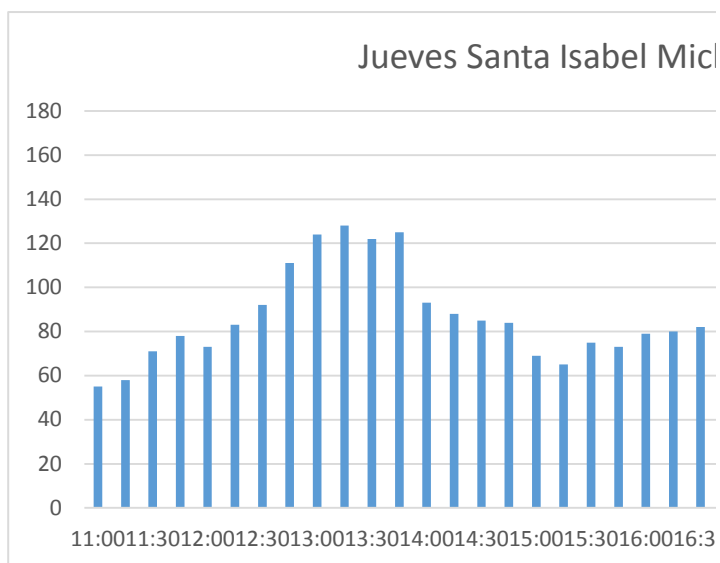

Miércoles 29 Abril		Jueves 30 Abril	
Flujo en 15 min	Cuarto más cargado	Flujo en 15 min	Cuarto más cargado
51		55	
54		58	
62		71	
66	233	78	262
68	250	73	280
66	262	83	305
80	280	92	326
82	296	111	359
87	315	124	410
108	357	128	455
116	393	122	485
118	429	125	499
92	434	93	468
74	400	88	428
62	346	85	391
58	286	84	350
64	258	69	326
66	250	65	303
59	247	75	293
65	254	73	282
63	253	79	292
53	240	80	307
67	248	82	314
68	251	81	322
76	264	98	341
77	288	108	369
90	311	135	422
100	343	148	489
111	378	146	537
124	425	160	589
115	450	136	590
102	452	118	560
91	432	127	541
98	406	113	494
81	372	112	470
70	340	124	476
79	328	121	470
68	298	107	464
79	296	101	453
78	304	95	424
3188		4023