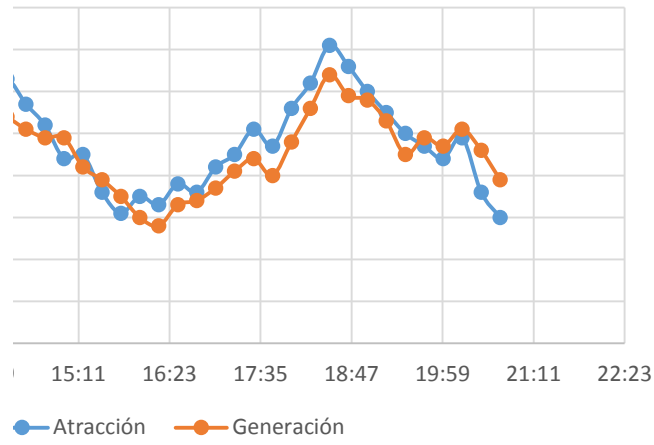

Generación de Viajes (Jueves)