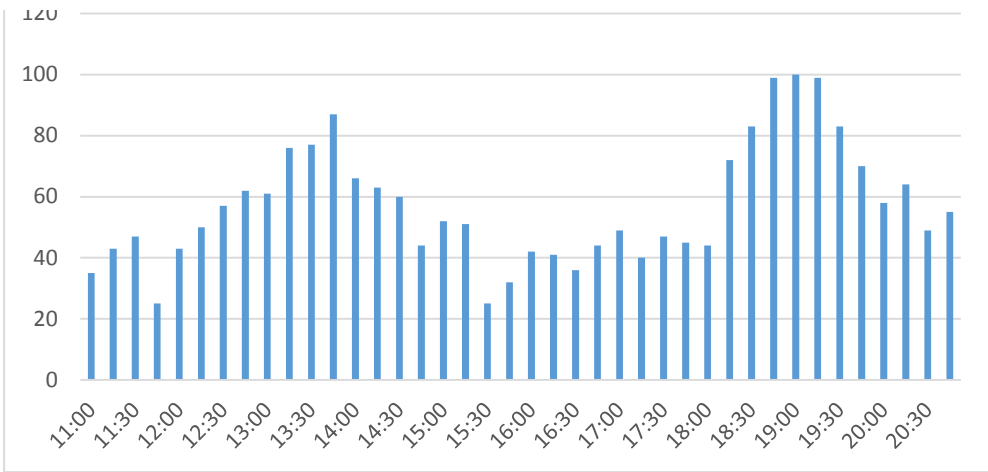

es 26 Junio
Cuarto más cargado
155
164
174
195
227
260
295
327
347
337
316
287
243
216
190
158
152
158
161
170
182
189
188
198
199
197
235
279
341
397
424
416
378
332
291
258
243