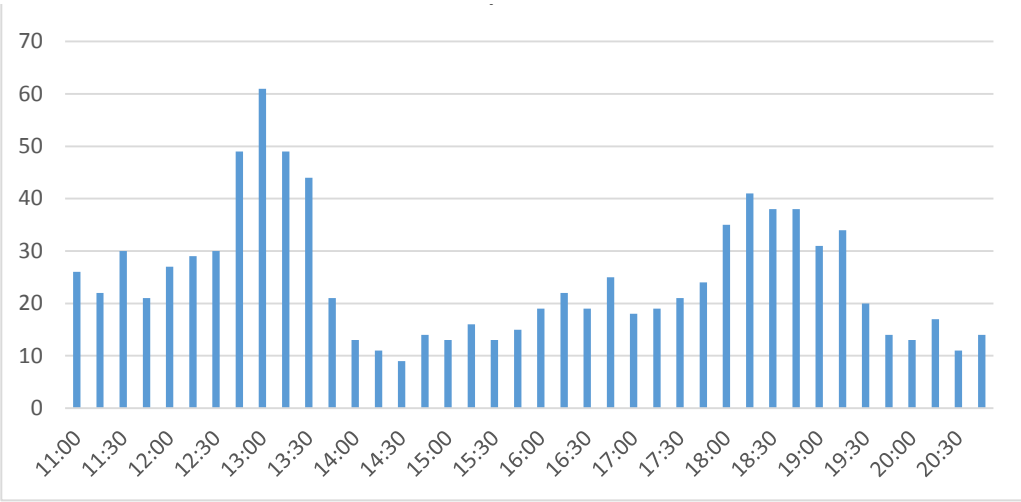

32  
18:15

Hora	Lunes 15 Junio		Martes 16 Junio		Miérco
	Flujo en 15 min	Cuarto más cargado	Flujo en 15 min	Cuarto más cargado	Flujo en 15 min
11:00	26		22		24
11:15	22		19		24
11:30	30		25		21
11:45	21	99	26	94	27
12:00	27	100	28	99	28
12:15	29	107	25	115	26
12:30	30	107	33	115	40
12:45	49	135	39	122	46
13:00	61	169	39	126	45
13:15	49	189	34	125	42
13:30	44	198	34	127	30
13:45	21	170	29	123	22
14:00	13	122	14	105	11
14:15	11	84	13	83	11
14:30	9	54	13	69	17
14:45	14	47	15	55	11
15:00	13	47	18	59	17
15:15	16	52	13	59	17
15:30	13	56	10	56	12
15:45	15	57	19	60	15
16:00	19	63	9	51	21
16:15	22	69	14	52	15
16:30	19	75	20	62	22
16:45	25	85	16	59	17
17:00	18	84	17	67	16
17:15	19	81	14	67	21
17:30	21	83	24	71	30
17:45	24	82	26	81	30
18:00	35	86	29	88	36
18:15	41	97	26	97	41
18:30	38	114	45	96	37
18:45	38	120	37	100	36
19:00	31	121	27	92	21
19:15	34	120	28	93	25
19:30	20	105	23	94	19
19:45	14	98	20	87	26
20:00	13	88	19	92	17
20:15	17	77	18	82	19
20:30	11	72	14	72	11
20:45	14	63	13	61	12
<b>Total</b>	<b>986</b>		<b>907</b>		<b>958</b>