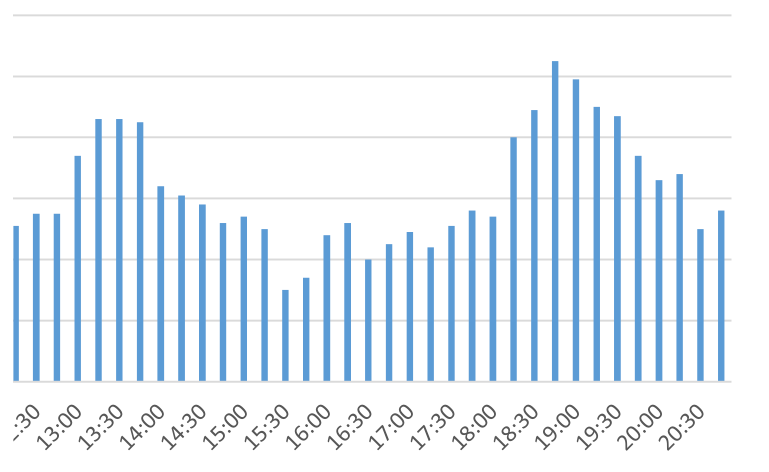

Lunes 22 Junio						
Hora	Entran	Cuarto más cargado	Salen	Cuarto más cargado	Flujo Total 15 min	Entran
11:00	21		14		35	21
11:15	24		20		44	24
11:30	31		24		55	27
11:45	14	90	12	70	26	14
12:00	20	89	24	80	44	21
12:15	24	89	24	84	48	25
12:30	30	88	27	87	57	29
12:45	28	102	41	116	69	26
13:00	29	111	18	110	47	33
13:15	34	121	31	117	65	38
13:30	37	128	31	121	68	41
13:45	40	140	48	128	88	41
14:00	35	146	32	142	67	37
14:15	32	144	33	144	65	32
14:30	31	138	29	142	60	31
14:45	12	110	23	117	35	17
15:00	24	99	26	111	50	25
15:15	25	92	26	104	51	26
15:30	10	71	8	83	18	14
15:45	14	73	16	76	30	15
16:00	16	65	20	70	36	18
16:15	15	55	13	57	28	19
16:30	18	63	14	63	32	20
16:45	21	70	22	69	43	23
17:00	28	82	21	70	49	27
17:15	16	83	19	76	35	19
17:30	27	92	15	77	42	29
17:45	18	89	15	70	33	21
18:00	19	80	15	64	34	23
18:15	31	95	33	78	64	35
18:30	35	103	41	104	76	39
18:45	42	127	50	139	92	48
19:00	45	153	38	162	83	56
19:15	48	170	52	181	100	51
19:30	47	182	30	170	77	46
19:45	38	178	26	146	64	39
20:00	29	162	20	128	49	33
20:15	26	140	33	109	59	29
20:30	25	118	23	102	48	27
20:45	23	103	29	105	52	25
Total	1082		1036		2118	1164

Max

182

181