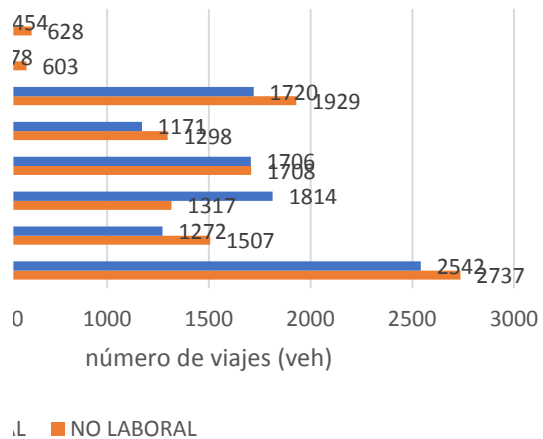

resos de vehículos