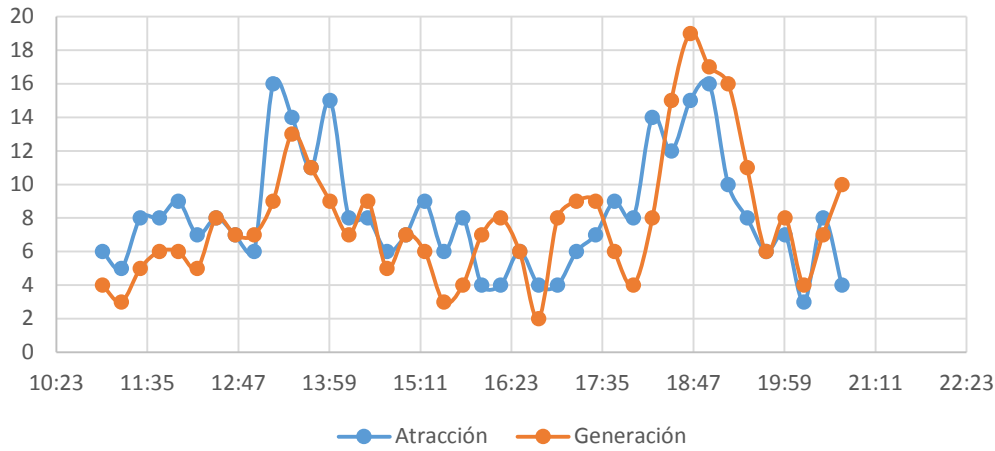

Max

21

78

22

69

16

Martes 9 Junio				Miércoles		
Cuarto más cargado	Salen	Cuarto más cargado	Flujo Total 15 min	Entran	Cuarto más cargado	Salen
	4		10	5		3
	3		8	7		5
	5		13	8		5
27	6	18	14	9	29	7
30	6	20	15	8	32	7
32	5	22	12	7	32	4
32	8	25	16	7	31	7
31	7	26	14	9	31	8
28	7	27	13	7	30	7
37	9	31	25	13	36	12
43	13	36	27	14	43	15
47	11	40	22	14	48	12
56	9	42	24	11	52	10
48	7	40	15	6	45	7
42	9	36	17	7	38	9
37	5	30	11	6	30	6
29	7	28	14	7	26	7
30	6	27	15	8	28	7
28	3	21	9	7	28	5
30	4	20	12	6	28	5
27	7	20	11	5	26	7
22	8	22	12	5	23	7
22	6	25	12	6	22	8
18	2	23	6	7	23	6
18	8	24	12	7	25	8
20	9	25	15	7	27	9
21	9	28	16	8	29	7
26	6	32	15	9	31	7
30	4	28	12	11	35	7
38	8	27	22	13	41	9
43	15	33	27	17	50	18
49	19	46	34	18	59	22
57	17	59	33	20	68	16
53	16	67	26	15	70	15
49	11	63	19	10	63	12
40	6	50	12	8	53	8
31	8	41	15	8	41	8
24	4	29	7	5	31	6
24	7	25	15	7	28	8
22	10	29	14	5	25	9
	314		641	357		345

Atracción y Generación de Viajes (Martes)

Atra

Atracción Hora Punta (Martes)

Generación Hora Punta (Martes)

---

---

Miercoles 10 Junio		Jueves 11 junio			
Cuarto más cargado	Flujo Total 15 min	Entran	Cuarto más cargado	Salen	Cuarto más cargado
	8	8		6	
	12	7		5	
	13	10		7	
20	16	10	35	8	26
24	15	11	38	8	28
23	11	9	40	7	30
25	14	10	40	10	33
26	17	9	39	9	34
26	14	8	36	9	35
34	25	14	41	11	39
42	29	18	49	15	44
46	26	13	53	13	48
49	21	12	57	11	50
44	13	10	53	9	48
38	16	10	45	11	44
32	12	8	40	7	38
29	14	9	37	9	36
29	15	11	38	8	35
25	12	8	36	5	29
24	11	10	38	6	28
24	12	6	35	9	28
24	12	6	30	10	30
27	14	8	30	8	33
28	13	6	26	4	31
29	15	6	26	10	32
31	16	8	28	11	33
30	15	9	29	11	36
31	16	11	34	8	40
30	18	10	38	6	36
30	22	16	46	10	35
41	35	14	51	17	41
56	40	17	57	21	54
65	36	18	65	19	67
71	30	12	61	18	75
65	22	10	57	13	71
51	16	8	48	8	58
43	16	9	39	9	48
34	11	5	32	6	36
30	15	10	32	9	32
31	14	6	30	8	32
	702	400		389	