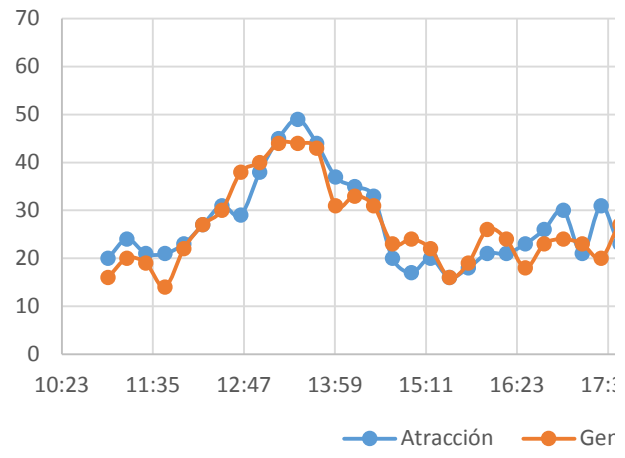

ón y Generación de Viajes (Miércoles)

Atracción y Gene

atracción Hora Punta (Miércoles)

Atracción h

neración Hora Punta (Miércoles)

Generación

Viernes 26 Junio					
Flujo Total 15 min	Entran	Cuarto más cargado	Salen	Cuarto más cargado	Flujo Total 15 min
37	20		16		36
43	24		20		44
35	21		19		40
40	21	86	14	69	35
42	23	89	22	75	45
50	27	92	27	82	54
59	31	102	30	93	61
70	29	110	38	117	67
72	38	125	40	135	78
83	45	143	44	152	89
88	49	161	44	166	93
80	44	176	43	171	87
69	37	175	31	162	68
67	35	165	33	151	68
62	33	149	31	138	64
26	20	125	23	118	43
38	17	105	24	111	41
37	20	90	22	100	42
26	16	73	16	85	32
32	18	71	19	81	37
38	21	75	26	83	47
30	21	76	24	85	45
34	23	83	18	87	41
45	26	91	23	91	49
51	30	100	24	89	54
37	21	100	23	88	44
44	31	108	20	90	51
37	23	105	27	94	50
42	26	101	26	96	52
76	41	121	41	114	82
93	47	137	48	142	95
101	56	170	56	171	112
109	54	198	54	199	108
98	61	218	48	206	109
79	48	219	39	197	87
66	41	204	33	174	74
51	35	185	27	147	62
61	31	155	37	136	68
50	30	137	24	121	54
54	27	123	32	120	59
2252	1261		1206		2467

Generación de Viajes (Jueves)

Atracción y Generación de Viajes (Jueves)

Horario Punta (Jueves)

Atracción Hora Punta (Jueves)

Horario Punta (Jueves)

Generación Hora Punta (Jueves)