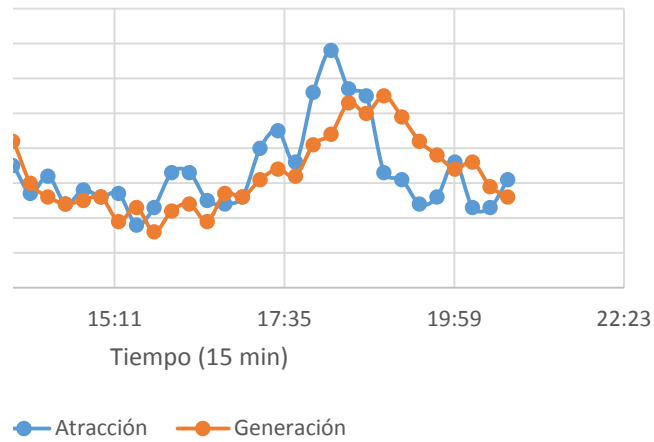

Flujo y Generación de viajes (Miércoles)

Atracción y

Atracción Hora Punta (Miércoles)

Atrac

Generación Hora Punta (Miércoles)

Gene

Jueves 23 Abril		Viernes 24 Abril			
Cuarto más cargado	Flujo Total 15 min	Entran	Cuarto más cargado	Salen	Cuarto más cargado
	44	23		18	
	49	26		20	
	50	26		26	
95	55	25	100	24	88
101	51	25	102	29	99
106	63	32	108	27	106
119	74	44	126	37	117
129	77	45	146	33	126
143	82	44	165	41	138
155	82	47	180	39	150
165	83	51	187	46	159
169	77	38	180	43	169
159	57	30	166	36	164
144	58	27	146	38	163
122	48	26	121	23	140
105	53	26	109	21	118
101	52	25	104	26	108
94	46	28	105	19	89
93	41	30	109	25	91
84	39	31	114	23	93
80	55	28	117	20	87
85	57	32	121	25	93
81	44	30	121	26	94
92	51	36	126	32	103
96	52	44	142	38	121
103	71	45	155	34	130
118	79	50	175	36	140
123	68	54	193	45	153
138	97	57	206	66	181
151	112	58	219	53	200
170	110	53	222	62	226
188	105	48	216	64	245
202	88	43	202	50	229
207	80	48	192	47	223
196	66	42	181	48	209
184	64	22	155	42	187
163	70	29	141	40	177
150	59	25	118	38	168
137	52	37	113	35	155
125	57	28	119	33	146
	2618	1458		1428	

y Generación de viajes (Jueves)

Atracción y Generación de

cción Hora Punta (Jueves)

Atracción Hora Punta

eración Hora Punta (Jueves)

Generación Hora Pur

Flujo Total 15 min
41
46
52
49
54
59
81
78
85
86
97
81
66
65
49
47
51
47
55
54
48
57
56
68
82
79
86
99
123
111
115
112
93
95
90
64
69
63
72
61
2886