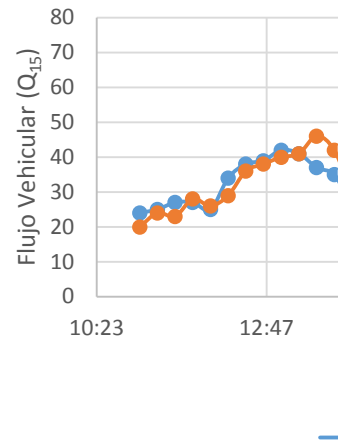

Atracción y