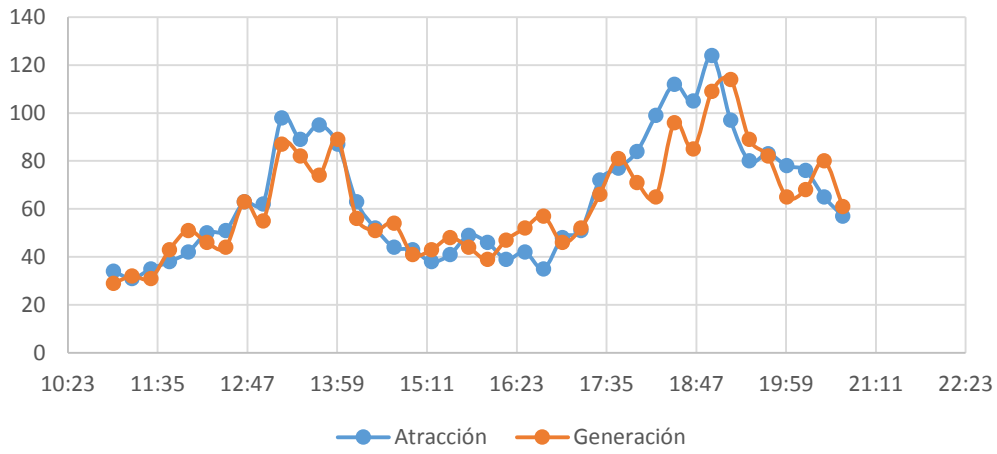

Atracción y Generación de Viajes (Lunes)