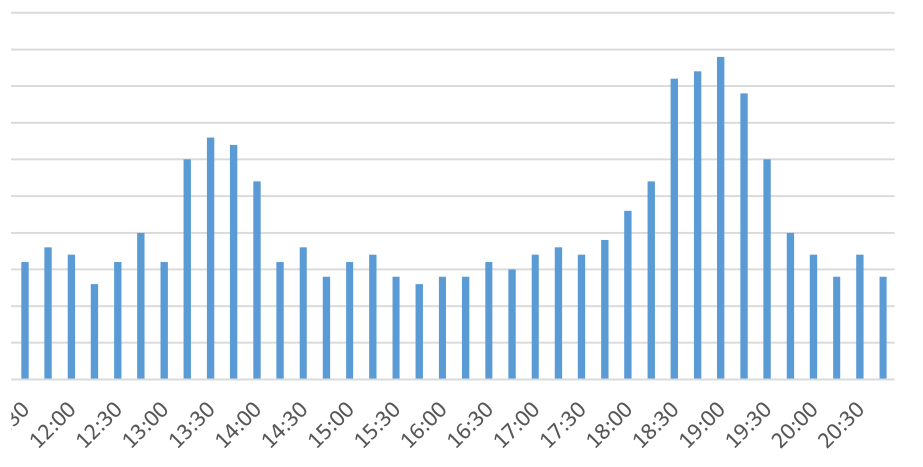

Viernes Acuenta Hualpén