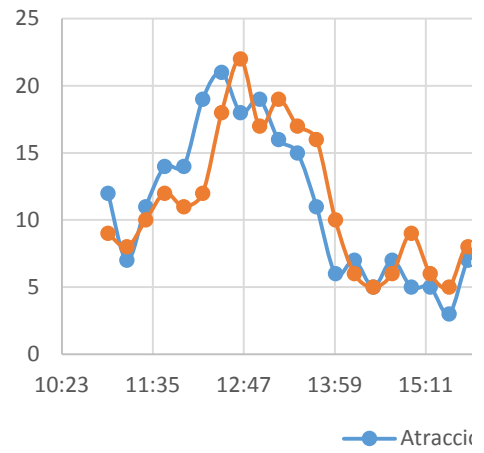

Atracción y Generación (Miércoles)