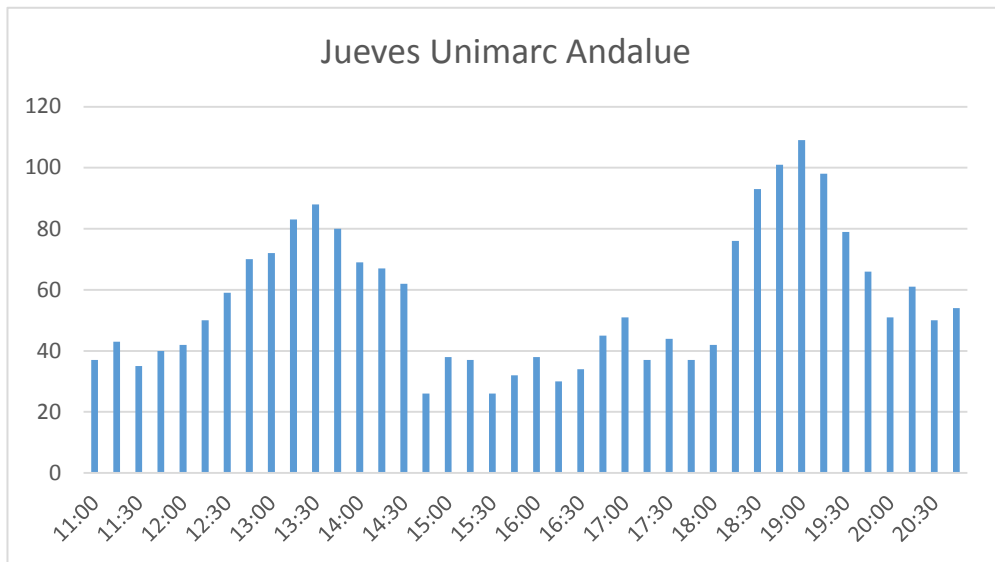

Miércoles 24 Junio		Jueves 25 Junio		Viernes
Flujo en 15 min	Cuarto más cargado	Flujo en 15 min	Cuarto más cargado	Flujo en 15 min
33		37		36
41		43		44
38		35		40
22	134	40	85	35
41	142	42	100	45
51	152	50	112	54
55	169	59	138	61
55	202	70	157	67
74	235	72	191	78
86	270	83	225	89
86	301	88	259	93
85	331	80	299	87
64	321	69	280	68
61	296	67	245	68
58	268	62	213	64
52	235	26	183	43
54	225	38	173	41
50	214	37	176	42
30	186	26	168	32
34	168	32	148	37
48	162	38	157	47
52	164	30	171	45
40	174	34	186	41
45	185	45	205	49
49	186	51	204	54
44	178	37	204	44
51	189	44	217	51
56	200	37	252	50
54	205	42	284	52
80	241	76	300	82
89	279	93	319	95
105	328	101	324	112
99	373	109	334	108
90	383	98	315	109
87	381	79	306	87
74	350	66	289	74
66	317	51	281	62
68	295	61	300	68
50	258	50	277	54
56	240	54	269	59
2373		2252		2467

Martes Unimarc Andalue