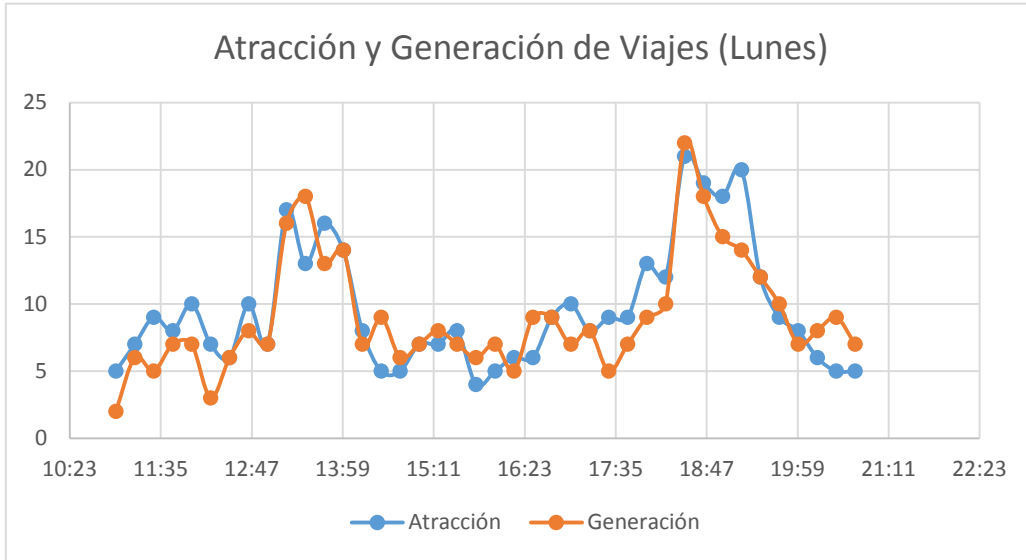

Max

21

78

22

69

16

Martes 9 Junio				Miércoles		
Cuarto más cargado	Salen	Cuarto más cargado	Flujo Total 15 min	Entran	Cuarto más cargado	Salen
	4		10	5		3
	3		8	7		5
	5		13	8		5
27	6	18	14	9	29	7
30	6	20	15	8	32	7
32	5	22	12	7	32	4
32	8	25	16	7	31	7
31	7	26	14	9	31	8
28	7	27	13	7	30	7
37	9	31	25	13	36	12
43	13	36	27	14	43	15
47	11	40	22	14	48	12
56	9	42	24	11	52	10
48	7	40	15	6	45	7
42	9	36	17	7	38	9
37	5	30	11	6	30	6
29	7	28	14	7	26	7
30	6	27	15	8	28	7
28	3	21	9	7	28	5
30	4	20	12	6	28	5
27	7	20	11	5	26	7
22	8	22	12	5	23	7
22	6	25	12	6	22	8
18	2	23	6	7	23	6
18	8	24	12	7	25	8
20	9	25	15	7	27	9
21	9	28	16	8	29	7
26	6	32	15	9	31	7
30	4	28	12	11	35	7
38	8	27	22	13	41	9
43	15	33	27	17	50	18
49	19	46	34	18	59	22
57	17	59	33	20	68	16
53	16	67	26	15	70	15
49	11	63	19	10	63	12
40	6	50	12	8	53	8
31	8	41	15	8	41	8
24	4	29	7	5	31	6
24	7	25	15	7	28	8
22	10	29	14	5	25	9
	314		641	357		345

Atracción y Generación de Viajes (Martes)

Atra

Atracción Hora Punta (Martes)

Generación Hora Punta (Martes)

---

---

Miercoles 10 Junio		Jueves 11 junio			
Cuarto más cargado	Flujo Total 15 min	Entran	Cuarto más cargado	Salen	Cuarto más cargado
	8	8		6	
	12	7		5	
	13	10		7	
20	16	10	35	8	26
24	15	11	38	8	28
23	11	9	40	7	30
25	14	10	40	10	33
26	17	9	39	9	34
26	14	8	36	9	35
34	25	14	41	11	39
42	29	18	49	15	44
46	26	13	53	13	48
49	21	12	57	11	50
44	13	10	53	9	48
38	16	10	45	11	44
32	12	8	40	7	38
29	14	9	37	9	36
29	15	11	38	8	35
25	12	8	36	5	29
24	11	10	38	6	28
24	12	6	35	9	28
24	12	6	30	10	30
27	14	8	30	8	33
28	13	6	26	4	31
29	15	6	26	10	32
31	16	8	28	11	33
30	15	9	29	11	36
31	16	11	34	8	40
30	18	10	38	6	36
30	22	16	46	10	35
41	35	14	51	17	41
56	40	17	57	21	54
65	36	18	65	19	67
71	30	12	61	18	75
65	22	10	57	13	71
51	16	8	48	8	58
43	16	9	39	9	48
34	11	5	32	6	36
30	15	10	32	9	32
31	14	6	30	8	32
	702	400		389	