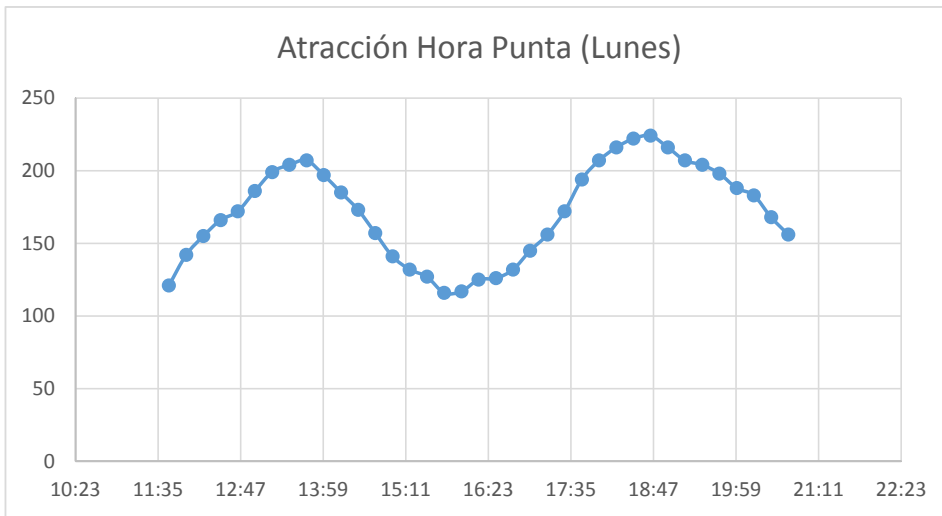

Martes 28 Abril					
Cuarto más cargado	Salen	Cuarto más cargado	Flujo Total 15 min	Entran	Cuarto más cargado
	22		41	29	
	37		72	28	
	34		67	32	
119	31	124	63	33	122
139	35	137	74	37	130
142	31	131	69	36	138
150	37	134	78	45	151
171	39	142	92	43	161
178	46	153	92	51	175
188	42	164	90	57	196
198	48	175	99	60	211
192	50	186	97	56	224
190	39	179	83	41	214
182	29	166	69	33	190
167	29	147	65	29	159
159	25	122	64	31	134
147	20	103	52	35	128
132	32	106	57	33	128
118	28	105	50	28	127
102	26	106	49	36	132
96	32	118	58	32	129
106	31	117	66	28	124
114	31	120	61	37	133
120	31	125	60	36	133
137	39	132	82	42	143
143	37	138	78	39	154
161	41	148	89	48	165
178	44	161	90	52	181
192	56	178	113	58	197
214	52	193	115	63	221
225	61	213	120	56	229
230	55	224	106	46	223
217	45	213	89	44	209
189	36	197	71	48	194
170	44	180	84	39	177
156	41	166	78	34	165
146	38	159	72	37	158
147	40	163	76	34	144
136	44	163	73	36	141
129	40	162	70	30	137
	1518		3074	1612	

230 61

224

63

229

Atracción y Generación de Viajes (Martes)

Atracción y