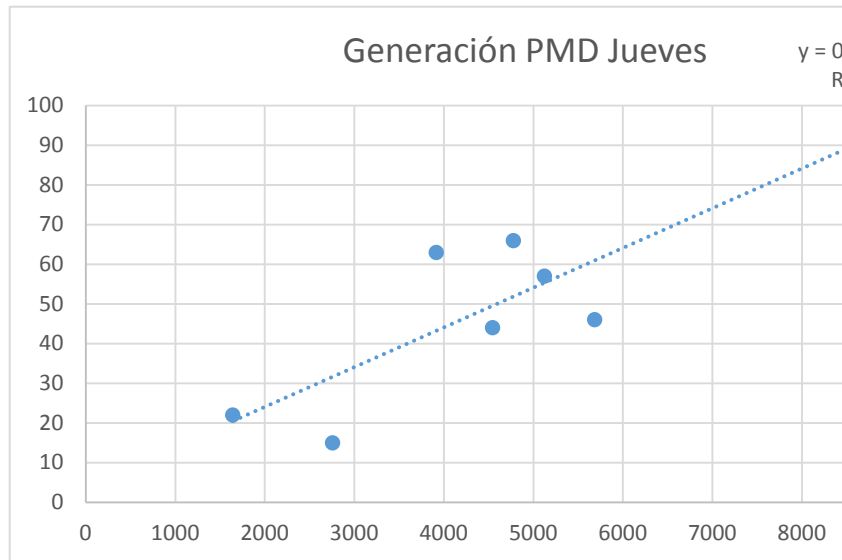

ción						
		VPT				
Jueves	Viernes	Lunes	Martes	Miércoles	Jueves	Viernes
	104	114	102	114		112
46	46	48	50	50	55	66
57	56	62	73	65	64	74
66	67	64	69	67	66	72
44	44	52	51	51	58	56
63		62	61	61	86	
15	17	19	19	22	21	24
22	30	22	24	20	19	19
44,71	52,00	55,38	56,13	56,25	52,71	60,43
19,746	28,148	29,525	26,867	29,528	24,452	31,811
7	7	8	8	8	7	7
2,776	2,776	2,365	2,365	2,365	2,447	2,447