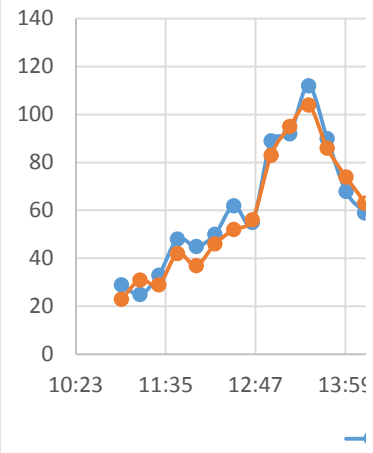

Atracción y Generación de Viajes (Martes)

Atracció

Atracción Hora Punta (Martes)

At

Generación Hora Punta (Martes)

Ger

Miercoles 20 Mayo		Jueves 21 Mayo			
Cuarto más cargado	Flujo Total 15 min	Entran	Cuarto más cargado	Salen	Cuarto más cargado
	61				
	77				
	80				
156	107				
166	87				
183	104				
192	104				
195	117				
202	104				
230	167				
269	187				
310	190				
349	175				
330	125				
295	101				
242	89				
200	84				
176	80				
170	88				
168	78				
171	93				
172	80				
169	80				
174	90				
178	104				
188	98				
204	121				
235	133				
245	149				
257	154				
296	211				
333	217				
374	214				
409	193				
397	168				
351	154				
318	138				
289	123				
276	146				
267	113				
	4984	0		0	

n y Generación de Viajes (Miércoles)

Atracción y

racción Hora Punta (Miércoles)

Atrac

neración Hora Punta (Miércoles)

Genera

	Viernes 22 Mayo				
Flujo Total 15 min	Entran	Cuarto más cargado	Salen	Cuarto más cargado	Flujo Total 15 min
	29		23		52
	25		31		56
	33		29		62
	48	135	42	125	90
	45	151	37	139	82
	50	176	46	154	96
	62	205	52	177	114
	55	212	56	191	111
	89	256	83	237	172
	92	298	95	286	187
	112	348	104	338	216
	90	383	86	368	176
	68	362	74	359	142
	59	329	63	327	122
	50	267	47	270	97
	43	220	45	229	88
	36	188	39	194	75
	42	171	42	173	84
	37	158	36	162	73
	44	159	45	162	89
	42	165	41	164	83
	39	162	38	160	77
	46	171	44	168	90
	41	168	40	163	81
	52	178	45	167	97
	49	188	52	181	101
	63	205	49	186	112
	76	240	63	209	139
	92	280	59	223	151
	94	325	71	242	165
	124	386	93	286	217
	119	429	108	331	227
	110	447	112	384	222
	108	461	106	419	214
	90	427	86	412	176
	88	396	90	394	178
	85	371	84	366	169
	74	337	79	339	153
	62	309	82	335	144
	59	280	69	314	128
0	2622		2486		5108