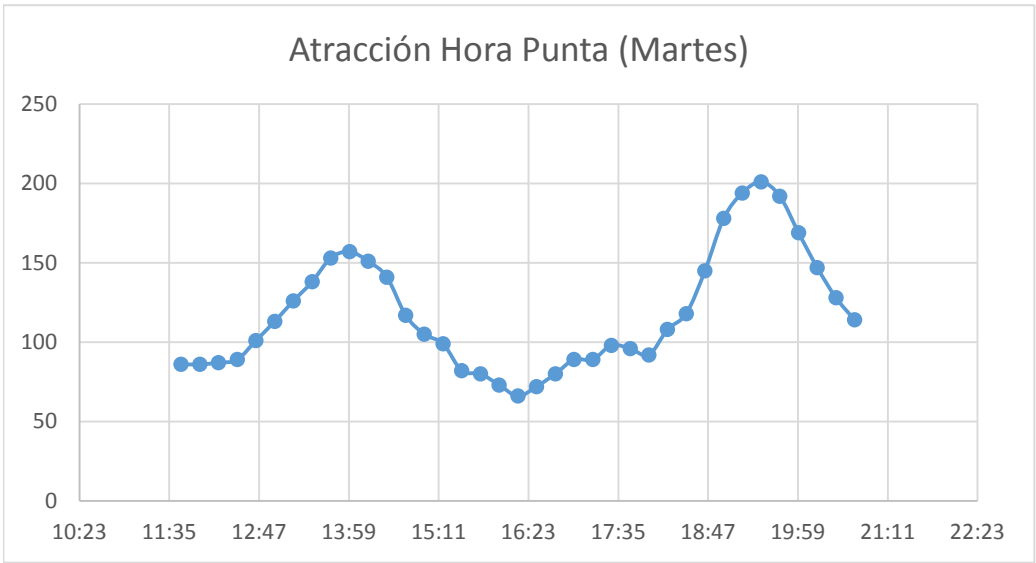

Miercoles 24 Junio		Jueves 25 junio			
Cuarto más cargado	Flujo Total 15 min	Entran	Cuarto más cargado	Salen	Cuarto más cargado
	33	22		15	
	41	25		18	
	38	15		20	
55	22	24	86	16	69
62	41	21	85	21	75
70	51	25	85	25	82
83	55	31	101	28	90
105	55	29	106	41	115
123	74	34	119	38	132
142	86	43	137	40	147
155	86	44	150	44	163
167	85	41	162	39	161
154	64	36	164	33	156
138	61	33	154	34	150
125	58	32	142	30	136
112	52	13	114	13	110
115	54	22	100	16	93
109	50	19	86	18	77
94	30	11	65	15	62
82	34	15	67	17	66
82	48	17	62	21	71
89	52	16	59	14	67
94	40	19	67	15	67
96	45	22	74	23	73
91	49	29	86	22	74
84	44	17	87	20	80
87	51	28	96	16	81
100	56	19	93	18	76
104	54	20	84	22	76
122	80	38	105	38	94
147	89	47	124	46	124
165	105	43	148	58	164
187	99	54	182	55	197
189	90	49	193	49	208
186	87	48	194	31	193
170	74	39	190	27	162
151	66	30	166	21	128
145	68	27	144	34	113
123	50	26	122	24	106
118	56	24	107	30	109
	2373	1147		1105	