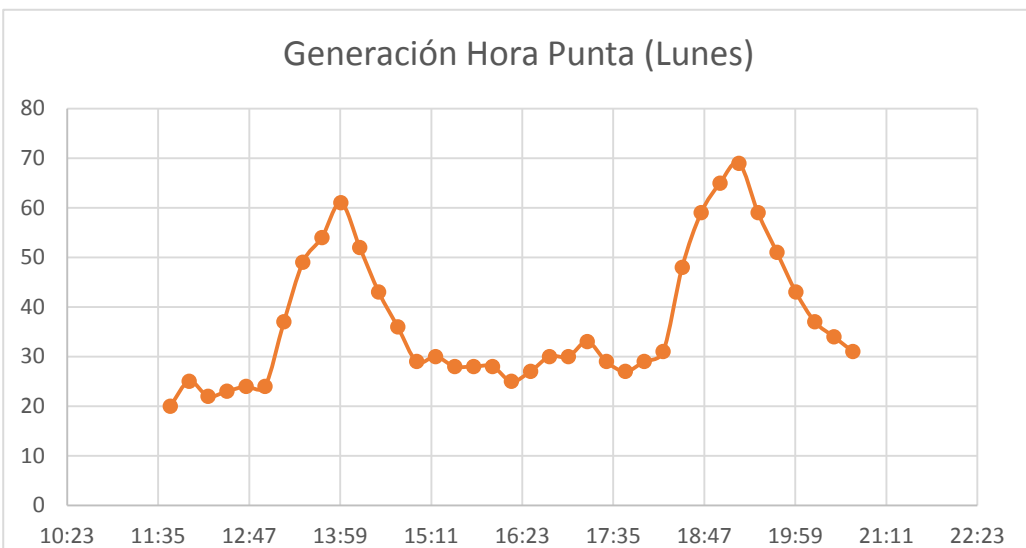

Max

21

78

22

69

16

Martes 9 Junio				Miércoles		
Cuarto más cargado	Salen	Cuarto más cargado	Flujo Total 15 min	Entran	Cuarto más cargado	Salen
	4		10	5		3
	3		8	7		5
	5		13	8		5
27	6	18	14	9	29	7
30	6	20	15	8	32	7
32	5	22	12	7	32	4
32	8	25	16	7	31	7
31	7	26	14	9	31	8
28	7	27	13	7	30	7
37	9	31	25	13	36	12
43	13	36	27	14	43	15
47	11	40	22	14	48	12
56	9	42	24	11	52	10
48	7	40	15	6	45	7
42	9	36	17	7	38	9
37	5	30	11	6	30	6
29	7	28	14	7	26	7
30	6	27	15	8	28	7
28	3	21	9	7	28	5
30	4	20	12	6	28	5
27	7	20	11	5	26	7
22	8	22	12	5	23	7
22	6	25	12	6	22	8
18	2	23	6	7	23	6
18	8	24	12	7	25	8
20	9	25	15	7	27	9
21	9	28	16	8	29	7
26	6	32	15	9	31	7
30	4	28	12	11	35	7
38	8	27	22	13	41	9
43	15	33	27	17	50	18
49	19	46	34	18	59	22
57	17	59	33	20	68	16
53	16	67	26	15	70	15
49	11	63	19	10	63	12
40	6	50	12	8	53	8
31	8	41	15	8	41	8
24	4	29	7	5	31	6
24	7	25	15	7	28	8
22	10	29	14	5	25	9
	314		641	357		345

Atracción y Generación de Viajes (Martes)

Atra

Atracción Hora Punta (Martes)

Generación Hora Punta (Martes)

---

---

Miercoles 10 Junio		Jueves 11 junio			
Cuarto más cargado	Flujo Total 15 min	Entran	Cuarto más cargado	Salen	Cuarto más cargado
	8	8		6	
	12	7		5	
	13	10		7	
20	16	10	35	8	26
24	15	11	38	8	28
23	11	9	40	7	30
25	14	10	40	10	33
26	17	9	39	9	34
26	14	8	36	9	35
34	25	14	41	11	39
42	29	18	49	15	44
46	26	13	53	13	48
49	21	12	57	11	50
44	13	10	53	9	48
38	16	10	45	11	44
32	12	8	40	7	38
29	14	9	37	9	36
29	15	11	38	8	35
25	12	8	36	5	29
24	11	10	38	6	28
24	12	6	35	9	28
24	12	6	30	10	30
27	14	8	30	8	33
28	13	6	26	4	31
29	15	6	26	10	32
31	16	8	28	11	33
30	15	9	29	11	36
31	16	11	34	8	40
30	18	10	38	6	36
30	22	16	46	10	35
41	35	14	51	17	41
56	40	17	57	21	54
65	36	18	65	19	67
71	30	12	61	18	75
65	22	10	57	13	71
51	16	8	48	8	58
43	16	9	39	9	48
34	11	5	32	6	36
30	15	10	32	9	32
31	14	6	30	8	32
	702	400		389	