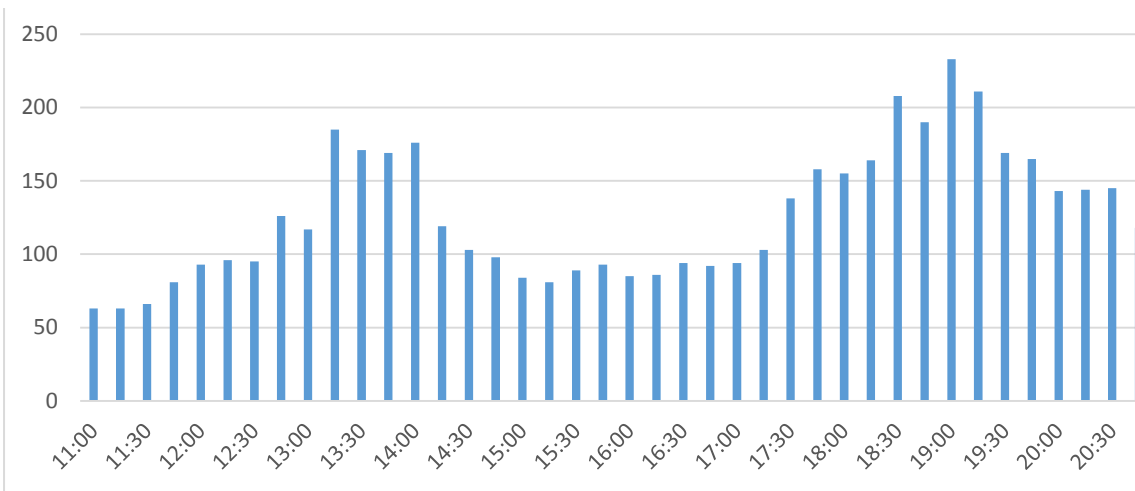

Miércoles 20 Mayo		Jueves 21 Mayo	
Flujo en 15 min	Cuarto más cargado	Flujo en 15 min	Cuarto más cargado
61			
77			
80			
107	325		
87	351		
104	378		
104	402		
117	412		
104	429		
167	492		
187	575		
190	648		
175	719		
125	677		
101	591		
89	490		
84	399		
80	354		
88	341		
78	330		
93	339		
80	339		
80	331		
90	343		
104	354		
98	372		
121	413		
133	456		
149	501		
154	557		
211	647		
217	731		
214	796		
193	835		
168	792		
154	729		
138	653		
123	583		
146	561		
113	520		
4984