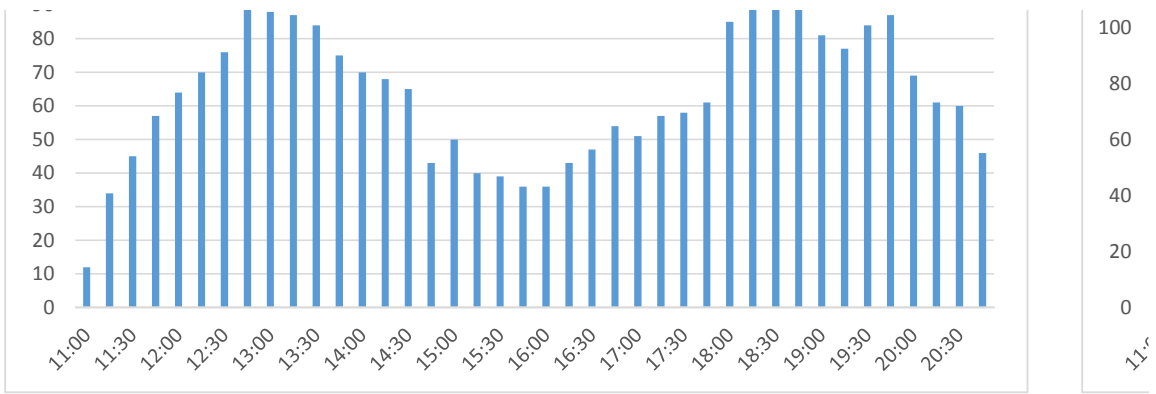

Hora	Lunes 20 Abril		Martes 21 Abril	
	Flujo en 15 min	Cuarto más cargado	Flujo en 15 min	Cuarto más cargado
11:00	29		12	
11:15	44		34	
11:30	49		45	
11:45	55	177	57	148
12:00	59	207	64	200
12:15	59	222	70	236
12:30	68	27	76	267
12:45	67	253	90	300
13:00	77	271	88	324
13:15	79	291	87	341
13:30	75	298	84	349
13:45	68	299	75	334
14:00	55	277	70	316
14:15	55	253	68	297
14:30	53	231	65	278
14:45	51	214	43	246
15:00	43	202	50	226
15:15	43	190	40	198
15:30	39	176	39	172
15:45	43	168	36	165
16:00	46	171	36	151
16:15	48	176	43	154
16:30	42	179	47	162
16:45	45	181	54	180
17:00	48	183	51	195
17:15	59	194	57	209
17:30	61	213	58	220
17:45	60	228	61	227
18:00	72	252	85	261
18:15	66	259	91	295
18:30	84	282	95	332
18:45	84	306	89	360
19:00	79	313	81	356
19:15	83	330	77	342
19:30	68	314	84	331
19:45	64	294	87	329
20:00	54	269	69	317
20:15	38	224	61	301
20:30	41	197	60	277
20:45	48	181	46	236
<b>Total</b>	<b>2301</b>		<b>2525</b>	

Miércoles 22 Abril		Jueves 23 Abril		Vier
Flujo en 15 min	Cuarto más cargado	Flujo en 15 min	Cuarto más cargado	Flujo en 15 min
36		44		41
36		49		46
36		50		52
37	145	55	198	49
39	148	51	205	54
46	158	63	219	59
47	169	74	243	81
48	180	77	265	78
59	200	82	296	85
79	233	82	315	86
81	267	83	324	97
71	290	77	324	81
76	307	57	299	66
58	286	58	275	65
55	260	48	240	49
41	230	53	216	47
43	197	52	211	51
32	171	46	199	47
40	156	41	192	55
44	159	39	178	54
35	151	55	181	48
40	159	57	192	57
48	167	44	195	56
50	173	51	207	68
54	192	52	204	82
65	217	71	218	79
55	224	79	253	86
70	244	68	270	99
73	263	97	315	123
81	279	112	356	111
82	306	110	387	115
85	321	105	424	112
88	336	88	415	93
100	355	80	383	95
82	355	66	339	90
78	348	64	298	64
42	302	70	280	69
35	237	59	259	63
42	197	52	245	72
34	153	57	238	61
<b>2243</b>		<b>2618</b>		<b>2886</b>