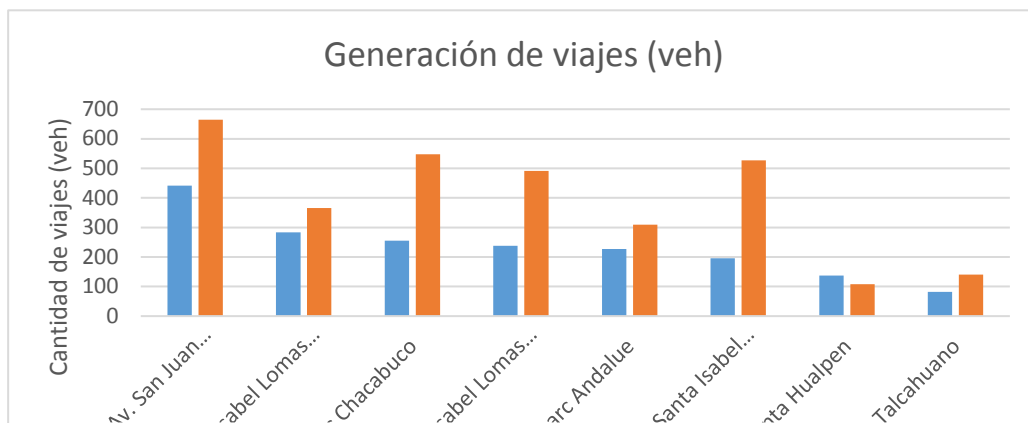

Centros Comerciales	Superficie (m²)		EOD	EOD	Estudio
	a Centro Comercial		Atracción	Generación	Atracción
Lider Av. San Juan Bosco	8842	Lider Av. San J	819	441	676
Santa Isabel Lomas Coloradas	5684	Santa Isabel L	526	284	414
Unimarc Chacabuco	5125	Unimarc Chac	475	256	555
Santa Isabel Lomas San Andres	4778	Santa Isabel L	442	238	545
Unimarc Andalue	4543	Unimarc Anda	421	227	334
Santa Isabel Michimalonco	3914	Santa Isabel M	362	195	573
Acuenta Hualpen	2757	Acuenta Hualp	255	138	115
Olimpia Talcahuano	1641	Olimpia Talca	152	82	139