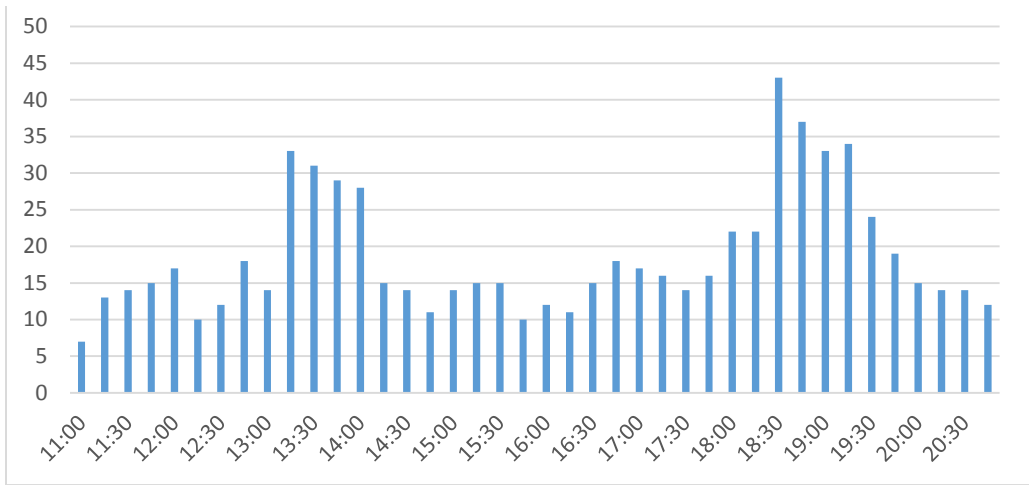

Viernes 10 Junio	Jueves 11 Junio		Viernes 12 Junio	
Cuarto más cargado	Flujo en 15 min	Cuarto más cargado	Flujo en 15 min	Cuarto más cargado
	14		12	
	12		16	
	17		16	
49	18	61	18	62
56	19	66	17	67
55	16	70	13	64
56	20	73	16	64
57	18	73	20	66
56	17	71	16	65
70	25	80	30	82
85	33	93	33	99
94	26	101	32	111
101	23	107	27	122
89	19	101	16	108
76	21	89	18	93
62	15	78	14	75
55	18	73	16	64
57	19	73	17	65
53	13	65	14	61
52	16	66	13	60
50	15	63	14	58
47	16	60	14	55
49	16	63	16	57
51	10	57	15	59
54	16	58	17	62
58	19	61	18	66
59	20	65	17	67
62	19	74	19	71
65	16	74	23	77
71	26	81	27	86
91	31	92	41	110
115	38	111	42	133
133	37	132	44	154
141	30	136	39	166
128	23	128	30	155
104	16	106	20	133
84	18	87	17	106
65	11	68	14	81
58	19	64	17	68
56	14	62	14	62
	789		832