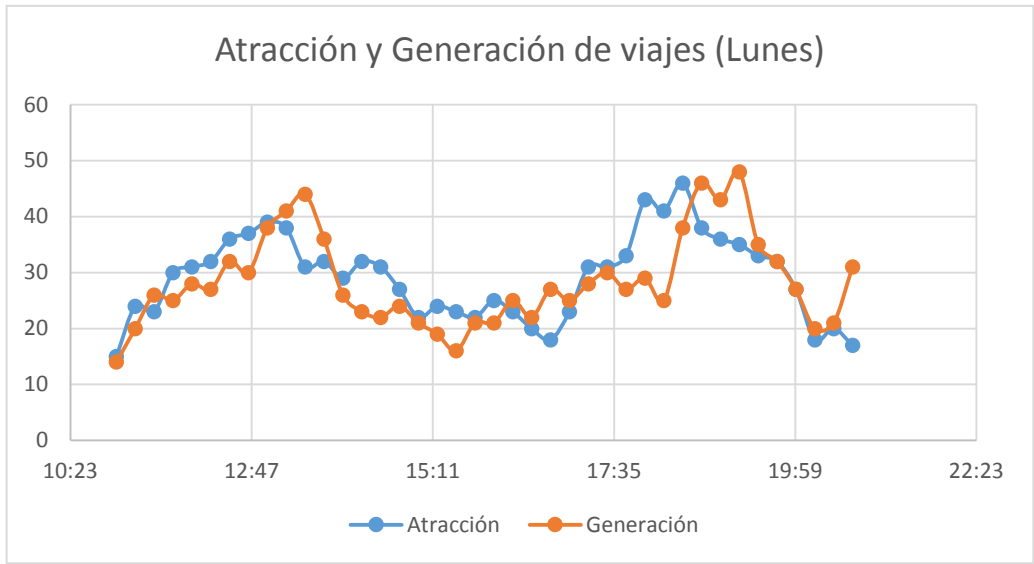

---

Flujo Semanal

---

--	--	--	--	--	--

Martes 21 Abril					
Cuarto más cargado	Salen	Cuarto más cargado	Flujo Total 15 min	Entran	Cuarto más cargado
	6		12	24	
	18		34	26	
	21		45	23	
79	24	69	57	25	98
108	29	92	64	24	98
126	36	110	70	29	101
139	39	128	76	27	105
152	44	148	90	31	111
164	41	160	88	36	123
172	45	169	87	38	132
179	40	170	84	36	141
171	37	163	75	32	142
160	34	156	70	34	140
149	37	148	68	23	125
138	32	140	65	25	114
118	25	128	43	19	101
106	26	120	50	25	92
92	23	106	40	12	81
83	15	89	39	22	78
82	19	83	36	28	87
78	16	73	36	18	80
86	18	68	43	19	87
84	25	78	47	22	87
99	22	81	54	20	79
112	18	83	51	25	86
112	32	97	57	33	100
118	30	102	58	27	105
118	29	109	61	35	120
135	35	126	85	34	129
163	38	132	91	40	136
189	41	143	95	44	153
207	39	153	89	43	161
194	44	162	81	43	170
171	47	171	77	50	180
155	46	176	84	35	171
142	50	187	87	44	172
137	37	180	69	16	145
134	34	167	61	12	107
120	36	157	60	16	88
109	20	127	46	18	62
	1248		2525	1133	

Atracción y Generación de viajes (Martes)

Atracción

Atracción Hora Punta (Martes)

At

Generación Hora Punta (Martes)

Gen

Miércoles 22 Abril			Jueves 23 Abril		
Salen	Cuarto más cargado	Flujo Total 15 min	Entran	Cuarto más cargado	Salen
12		36	24		20
10		36	25		24
13		36	27		23
12	47	37	27	103	28
15	50	39	25	104	26
17	57	46	34	113	29
20	64	47	38	124	36
17	69	48	39	136	38
23	77	59	42	153	40
41	101	79	41	160	41
45	126	81	37	159	46
39	148	71	35	155	42
42	167	76	27	140	30
35	161	58	32	131	26
30	146	55	24	118	24
22	129	41	28	111	25
18	105	43	26	110	26
20	90	32	27	105	19
18	78	40	18	99	23
16	72	44	23	94	16
17	71	35	33	101	22
21	72	40	33	107	24
26	80	48	25	114	19
30	94	50	24	115	27
29	106	54	26	108	26
32	117	65	40	115	31
28	119	55	45	135	34
35	124	70	36	147	32
39	134	73	56	177	41
41	143	81	68	205	44
38	153	82	57	217	53
42	160	85	55	236	50
45	166	88	33	213	55
50	175	100	31	176	49
47	184	82	24	143	42
34	176	78	26	114	38
26	157	42	36	117	34
23	130	35	23	109	36
26	109	42	23	108	29
16	91	34	31	113	26
1110		2243	1324		1294