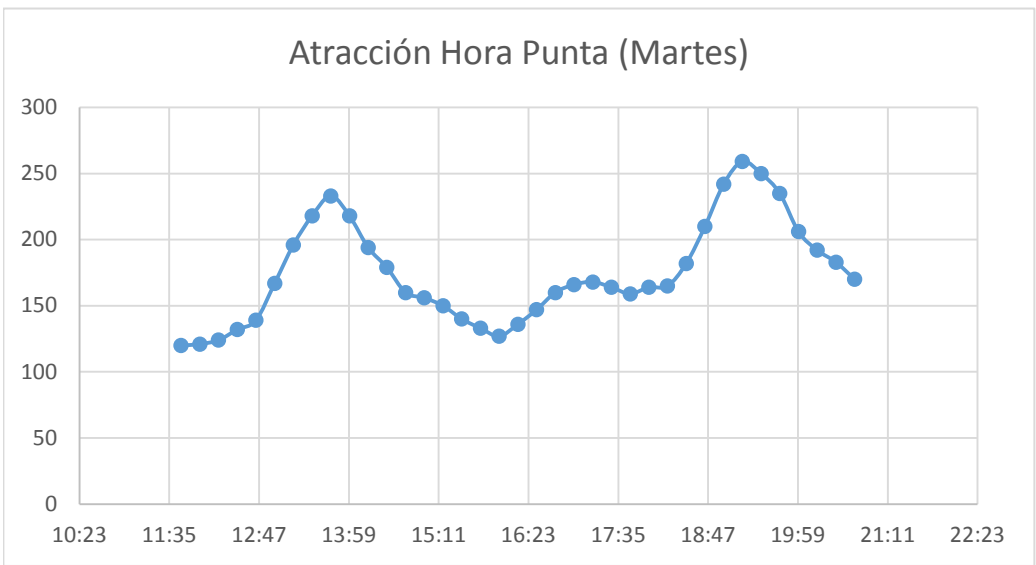

Max

72

268

64

237

74

Martes 26 Mayo				Miérco		
Cuarto más cargado	Salen	Cuarto más cargado	Flujo Total 15 min	Entran	Cuarto más cargado	Salen
	18		45	29		22
	15		45	33		19
	27		56	31		28
120	31	91	65	35	128	30
121	26	99	54	37	136	26
124	39	123	72	34	137	33
132	43	139	80	44	150	46
139	37	145	78	43	158	43
167	45	164	101	59	180	60
196	52	177	114	62	208	65
218	63	197	122	66	230	58
233	60	220	116	57	244	63
218	57	232	98	42	227	52
194	43	223	81	39	204	48
179	45	205	89	39	177	35
160	41	186	78	34	154	30
156	30	159	67	33	145	28
150	28	144	60	29	135	27
140	24	123	58	33	129	30
133	29	111	59	30	125	29
127	36	117	67	29	121	27
136	34	123	75	36	128	32
147	37	136	82	38	133	35
160	33	140	76	39	142	34
166	35	139	72	33	146	37
168	42	147	85	43	153	41
164	40	150	81	41	156	40
159	45	162	83	38	155	43
164	45	172	87	43	165	40
165	40	170	84	46	168	45
182	60	190	118	60	187	59
210	61	206	127	68	217	61
242	69	230	143	73	247	67
259	63	253	124	63	264	59
250	53	246	102	50	254	48
235	48	233	99	48	234	46
206	45	209	90	47	208	47
192	50	196	97	45	190	46
183	47	190	87	41	181	48
170	33	175	71	37	170	36
	1669		3388	1727		1663