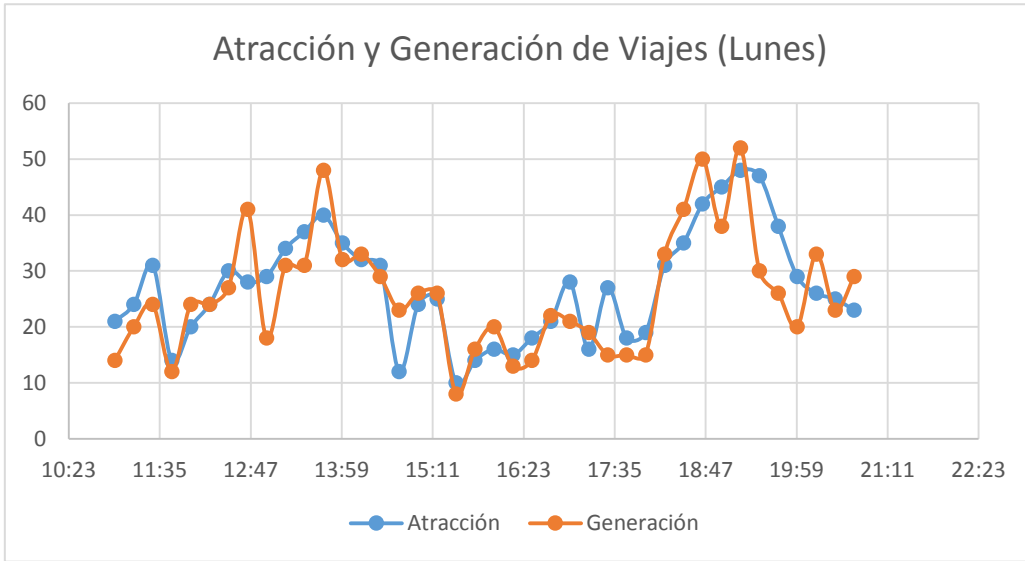

Lunes 22 Junio						
Hora	Entran	Cuarto más cargado	Salen	Cuarto más cargado	Flujo Total 15 min	Entran
11:00	21		14		35	21
11:15	24		20		44	24
11:30	31		24		55	27
11:45	14	90	12	70	26	14
12:00	20	89	24	80	44	21
12:15	24	89	24	84	48	25
12:30	30	88	27	87	57	29
12:45	28	102	41	116	69	26
13:00	29	111	18	110	47	33
13:15	34	121	31	117	65	38
13:30	37	128	31	121	68	41
13:45	40	140	48	128	88	41
14:00	35	146	32	142	67	37
14:15	32	144	33	144	65	32
14:30	31	138	29	142	60	31
14:45	12	110	23	117	35	17
15:00	24	99	26	111	50	25
15:15	25	92	26	104	51	26
15:30	10	71	8	83	18	14
15:45	14	73	16	76	30	15
16:00	16	65	20	70	36	18
16:15	15	55	13	57	28	19
16:30	18	63	14	63	32	20
16:45	21	70	22	69	43	23
17:00	28	82	21	70	49	27
17:15	16	83	19	76	35	19
17:30	27	92	15	77	42	29
17:45	18	89	15	70	33	21
18:00	19	80	15	64	34	23
18:15	31	95	33	78	64	35
18:30	35	103	41	104	76	39
18:45	42	127	50	139	92	48
19:00	45	153	38	162	83	56
19:15	48	170	52	181	100	51
19:30	47	182	30	170	77	46
19:45	38	178	26	146	64	39
20:00	29	162	20	128	49	33
20:15	26	140	33	109	59	29
20:30	25	118	23	102	48	27
20:45	23	103	29	105	52	25
Total	1082		1036		2118	1164

Max

182

181